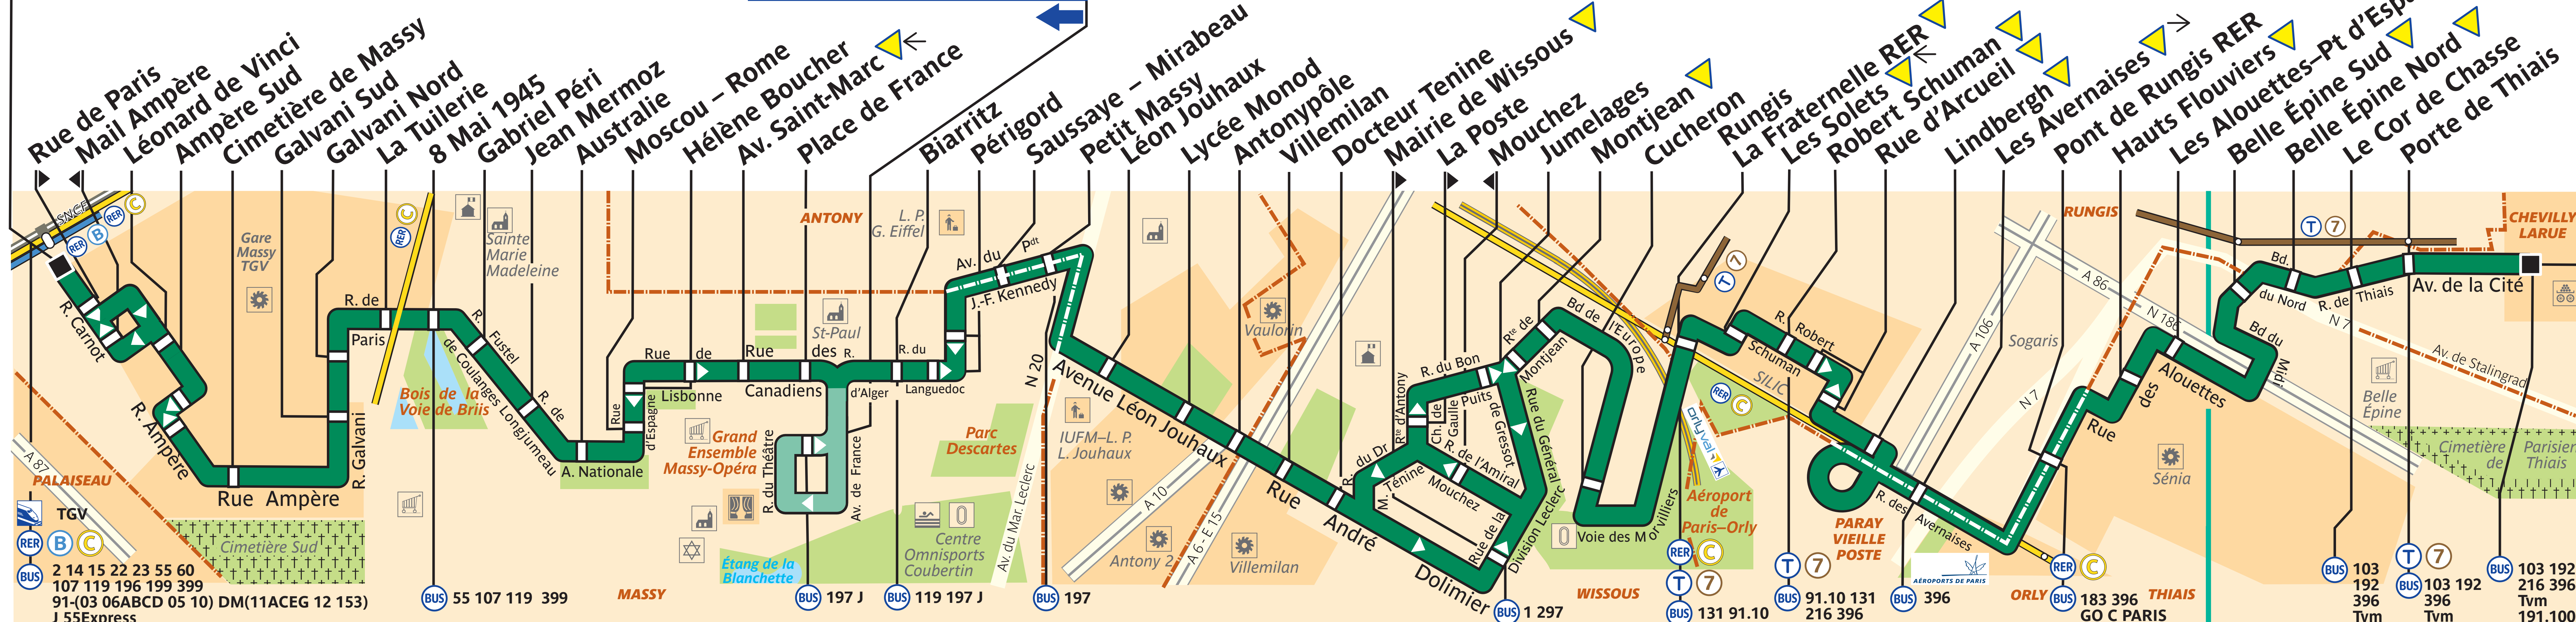

# 319

## Massy – Palaiseau RER

## Massy – Opéra-Théâtre

Terminus intermédiaire du lundi au vendredi aux heures de pointe

## Marché International de Rungis

Arrêt non accessible aux UFR

**ZONE TARIFAIRE 4**

**ZONE TARIFAIRE 3**