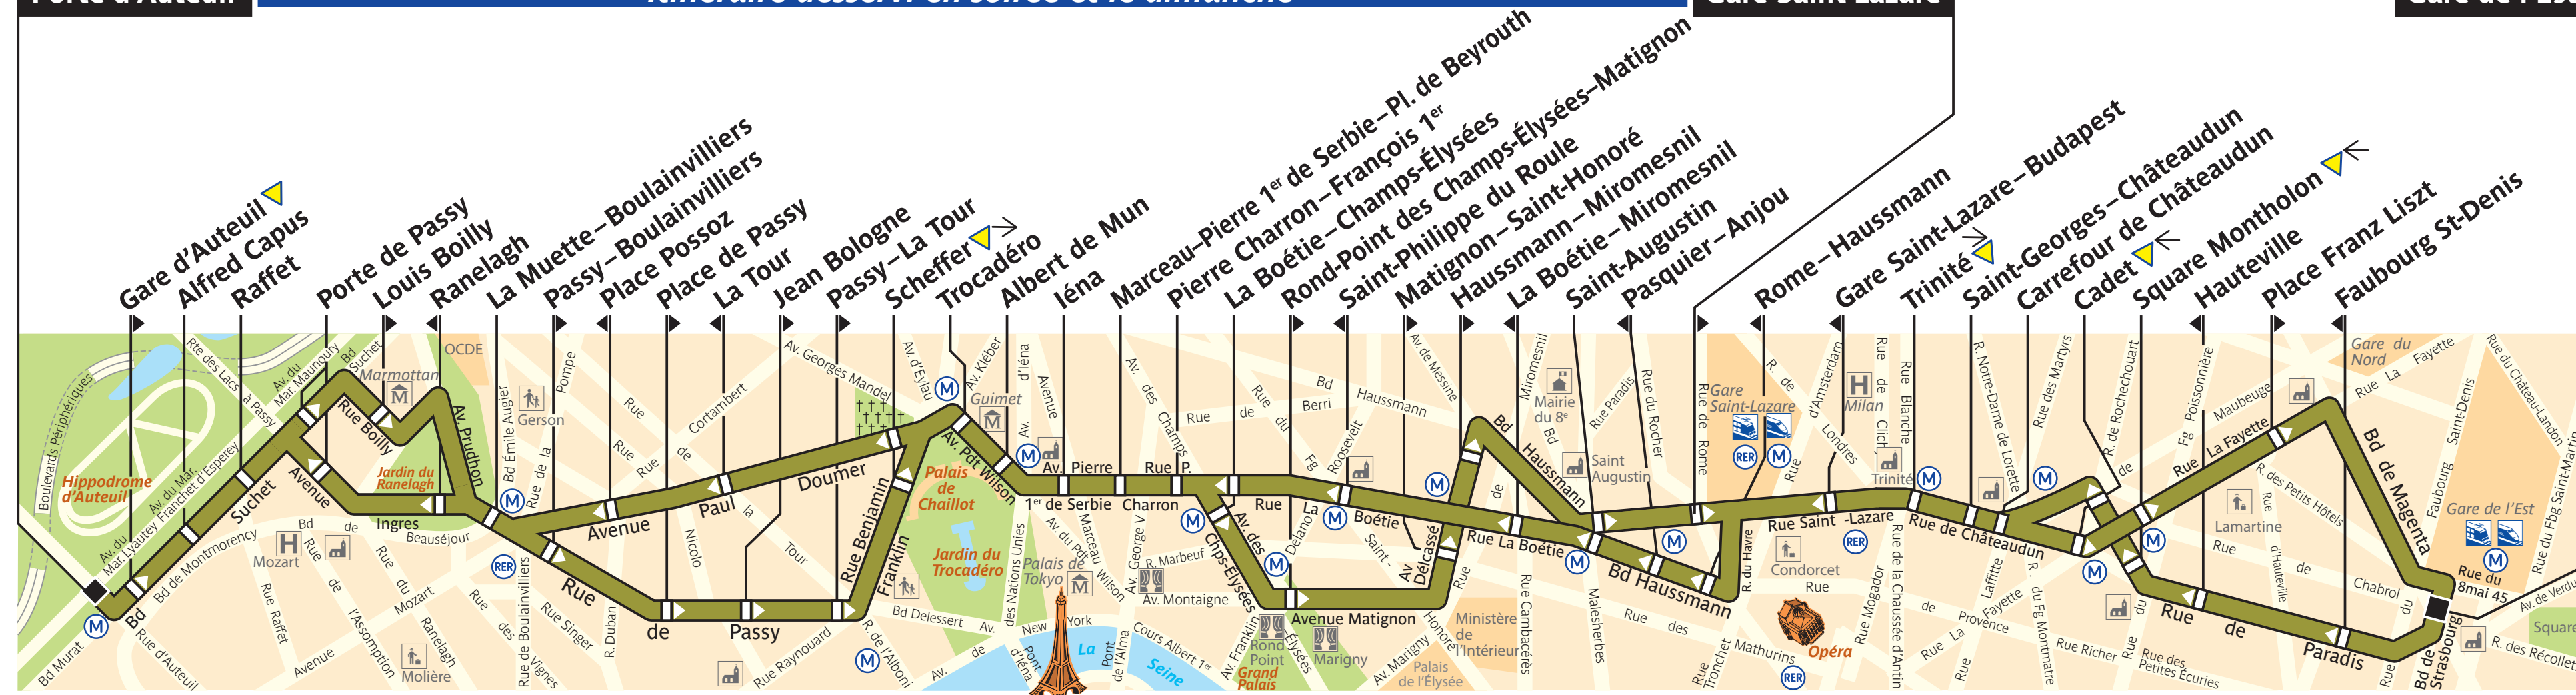

32

Porte d'Auteuil

Itinéraire desservi en soirée et le dimanche

Gare Saint-Lazare

Gare de l'Est

ZONE TARIFAIRE 1