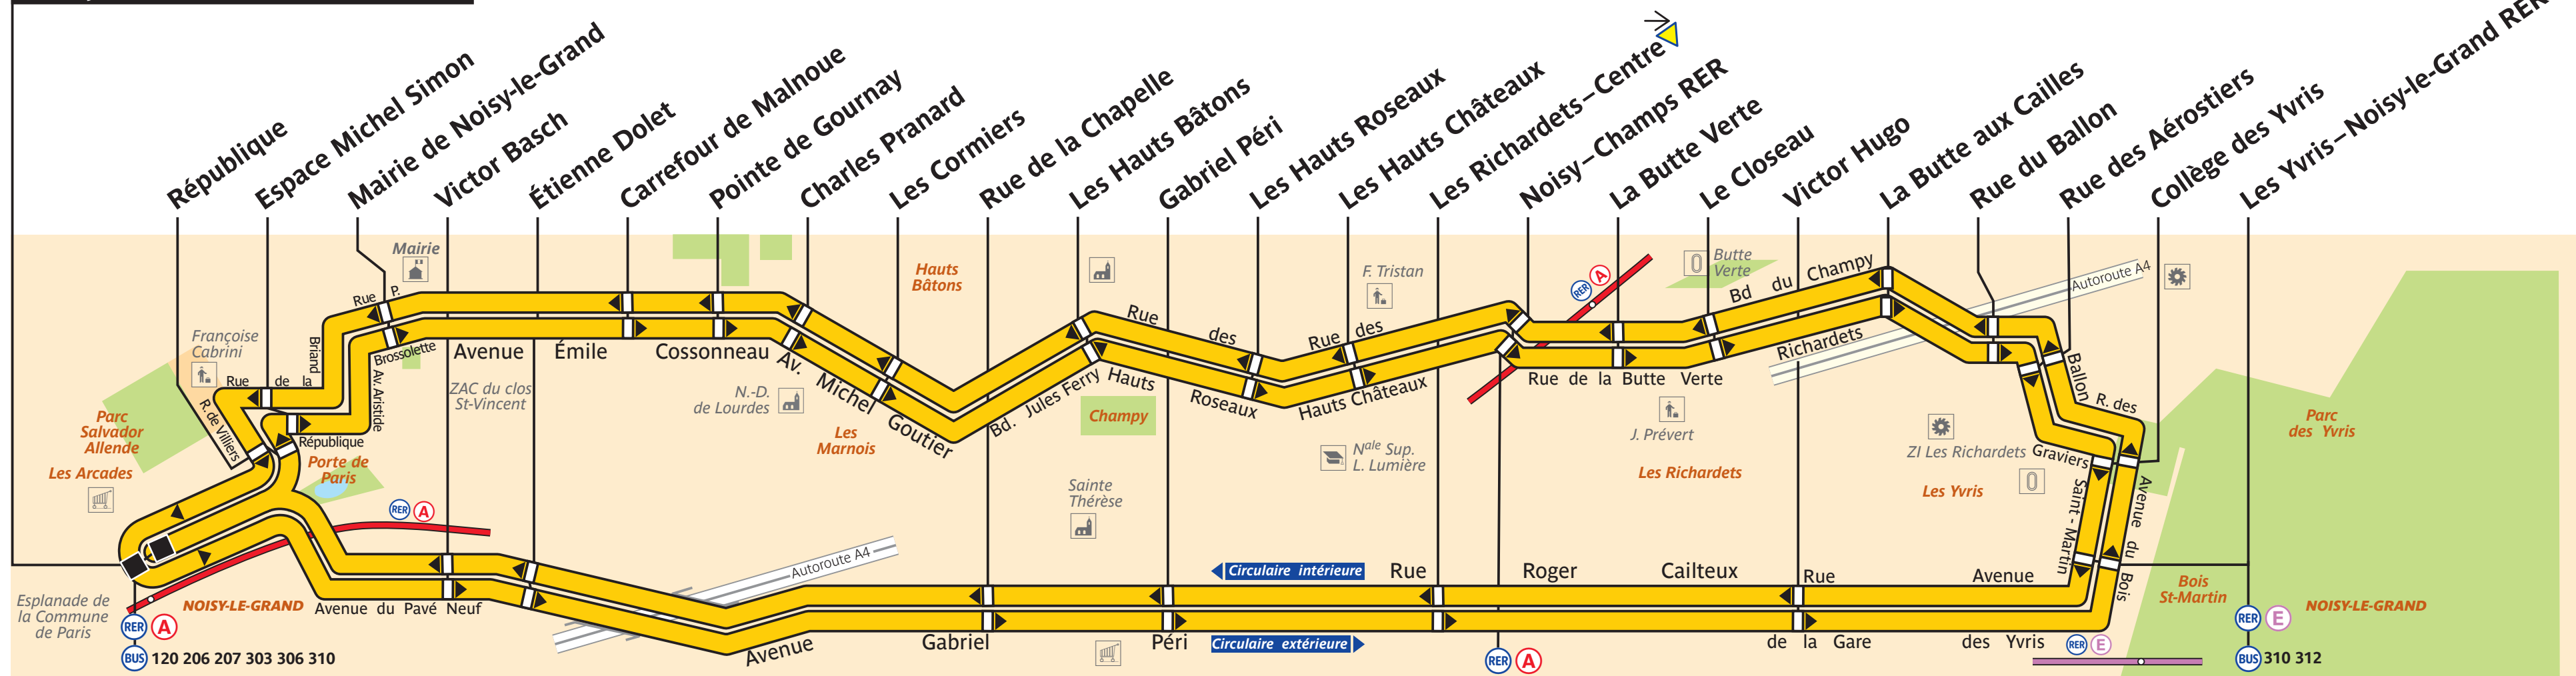

320

Noisy-le-Grand – Mont d'Est RER

ZONE TARIFAIRE 4

Arrêt non accessible aux UFR