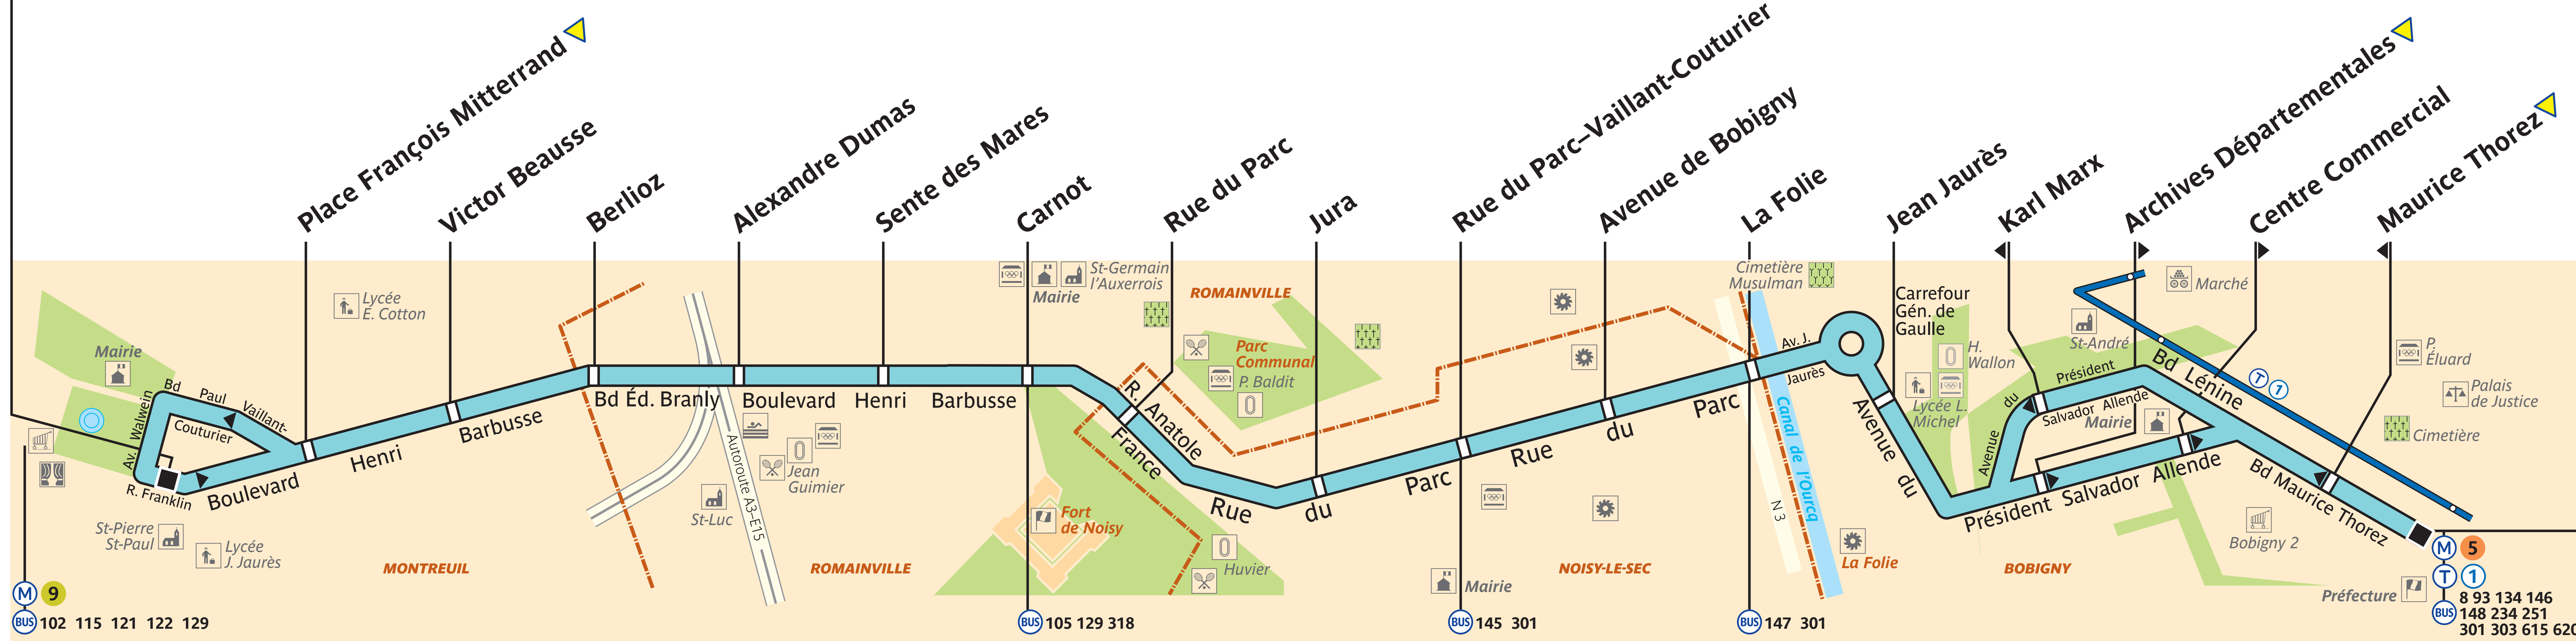

# 322

Mairie de Montreuil

Bobigny-Pablo Picasso

Non accessible actuellement aux personnes utilisatrices de fauteuils roulants

**ZONE TARIFAIRE 3**