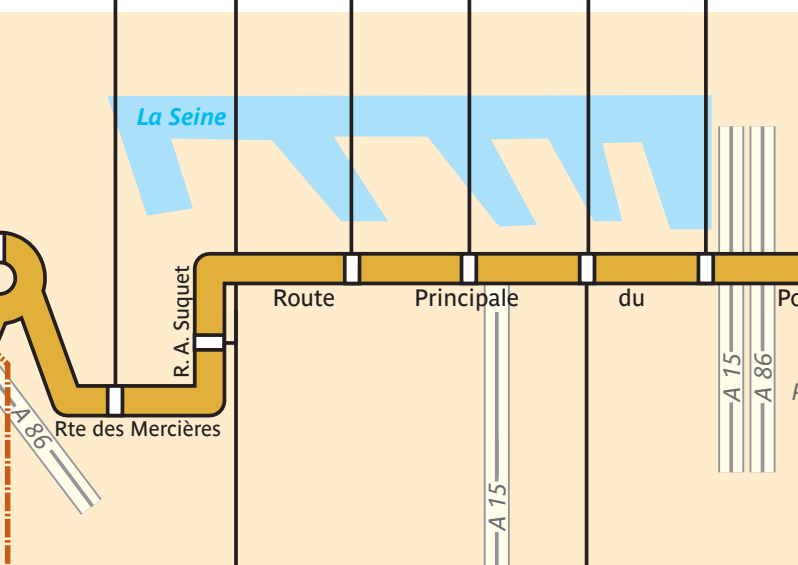

340

Gare d'Argenteuil

Léon Feix
 Hôtel de Ville d'Argenteuil
 Paul Vaillant-Couturier
 Borderel
 Petit Gennevilliers
 Pont du Chemin de Fer

ARGENTEUIL
 COLOMBES

1 2 4 7 8 9 16 18
 140 272 361 95.19ac

8
 140 272

140 276

ZONE TARIFAIRE 4

Direction du Port
 Mercières
 Centre de Vie
 Bassin N°2
 Môle Central
 Darse N°5
 IFTIM

GENNEVILLIERS

276
 Le Bus du Port

238
 Le Bus du Port

1
 138 178

ZONE TARIFAIRE 3

Asnières–Gennevilliers

Gabriel Péri

Clichy–Berges de Seine

Itinéraire desservi les samedis, dimanches et jours fériés uniquement entre Asnières–Gennevilliers–Gabriel Péri et Clichy–Hôpital Beaujon.

Les Barbanniers
 Rd-Pt P. Timbaud
 Rd-Pt P. Timbaud
 Moulin de Cage
 Caserne des Pompiers
 Sévines
 Rue Brenu
 République