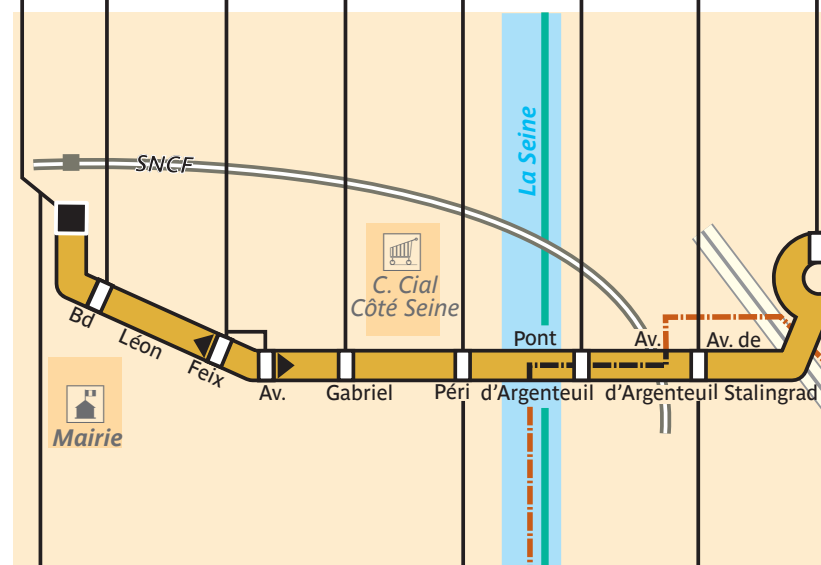

340

Gare d'Argenteuil

Léon Feix
 Hôtel de Ville d'Argenteuil
 Paul Vaillant-Couturier
 Borderel
 Petit Gennevilliers
 Pont du Chemin de Fer

ARGENTEUIL
 COLOMBES

1 2 4 7 8 9 16 18
 140 272 361 95.19ac

8
 140 272

140 276

ZONE TARIFAIRE 4

Direction du Port
 Mercières
 Centre de Vie
 Bassin N°2
 Môle Central
 Darse N°5
 IFTIM

GENNEVILLIERS

276
 Le Bus du Port

238
 Le Bus du Port

1
 138 178

ZONE TARIFAIRE 3

Asnières–Gennevilliers

Gabriel Péri

Clichy–Berges de Seine

Itinéraire desservi les samedis, dimanches et jours fériés uniquement entre Asnières–Gennevilliers–Gabriel Péri et Clichy–Hôpital Beaujon.

Les Barbanniers
 Rd-Pt P. Timbaud
 Rd-Pt P. Timbaud
 Moulin de Cage
 Caserne des Pompiers
 Sévines
 Rue Brenu
 République