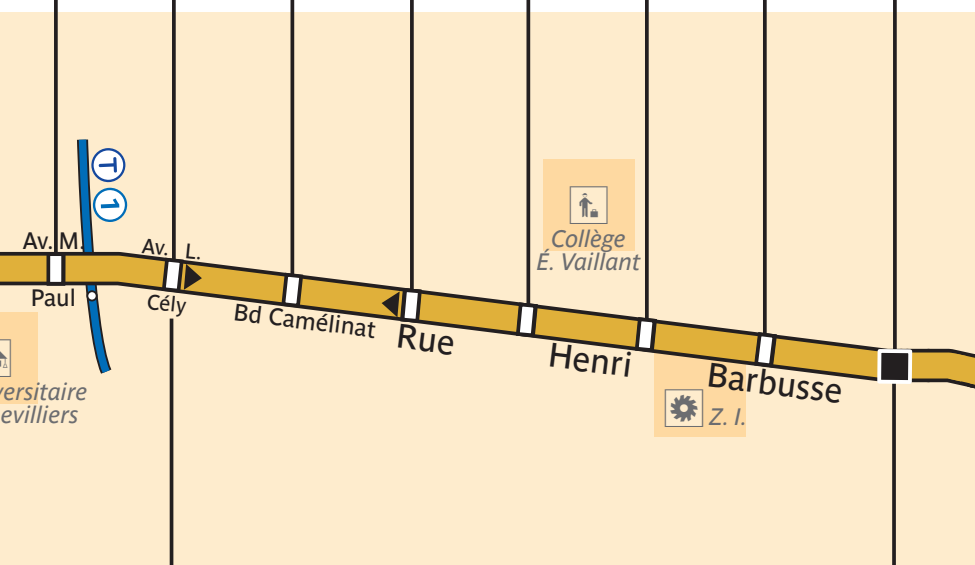

340

Gare d'Argenteuil

Léon Feix
 Hôtel de Ville d'Argenteuil
 Paul Vaillant-Couturier
 Borderel
 Petit Gennevilliers
 Pont du Chemin de Fer

ARGENTEUIL
 COLOMBES

1 2 4 7 8 9 16 18
 140 272 361 95.19ac

8
 140 272

140 276

ZONE TARIFAIRE 4

Direction du Port
 Mercières
 Centre de Vie
 Bassin N°2
 Môle Central
 Darse N°5
 IFTIM

GENNEVILLIERS

276
 Le Bus du Port

238
 Le Bus du Port

1
 138 178

ZONE TARIFAIRE 3

Asnières–Gennevilliers

Gabriel Péri

Clichy–Berges de Seine

Itinéraire desservi les samedis, dimanches et jours fériés uniquement entre Asnières–Gennevilliers–Gabriel Péri et Clichy–Hôpital Beaujon.

Les Barbanniers
 Rd-Pt P. Timbaud
 Rd-Pt P. Timbaud
 Moulin de Cage
 Caserne des Pompiers
 Sévines
 Rue Brenu
 République

CLICHY

M 13
 54 140
 175 177
 235 River Plaza

ZONE TARIFAIRE 2

Bateliers
 Léon Blum
 Danielle Casanova
 Mairie de Clichy

74
 BUS

74 341
 TUC Est

M 13
 54 174 274
 341 TUC