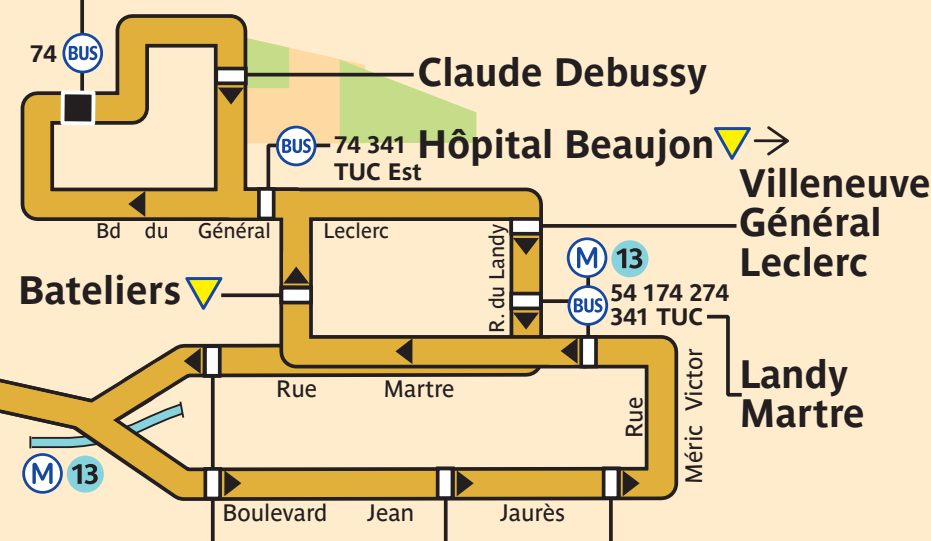

140 276

ZONE TARIFAIRE 4

Direction du Port
 Mercières
 Centre de Vie
 Bassin N°2
 Môle Central
 Darse N°5
 IFTIM

GENNEVILLIERS

276
 Le Bus du Port

238
 Le Bus du Port

1
 138 178

ZONE TARIFAIRE 3

Asnières–Gennevilliers

Gabriel Péri

Clichy–Berges de Seine

Itinéraire desservi les samedis, dimanches et jours fériés uniquement entre Asnières–Gennevilliers–Gabriel Péri et Clichy–Hôpital Beaujon.

Les Barbanniers
 Rd-Pt P. Timbaud
 Rd-Pt P. Timbaud
 Moulin de Cage
 Caserne des Pompiers
 Sévines
 Rue Brenu
 République

CLICHY

M 13
 54 140
 175 177
 235 River Plaza

ZONE TARIFAIRE 2

Bateliers
 Léon Blum
 Danielle Casanova
 Mairie de Clichy

74
 BUS

74 341
 TUC Est

M 13
 54 174 274
 341 TUC