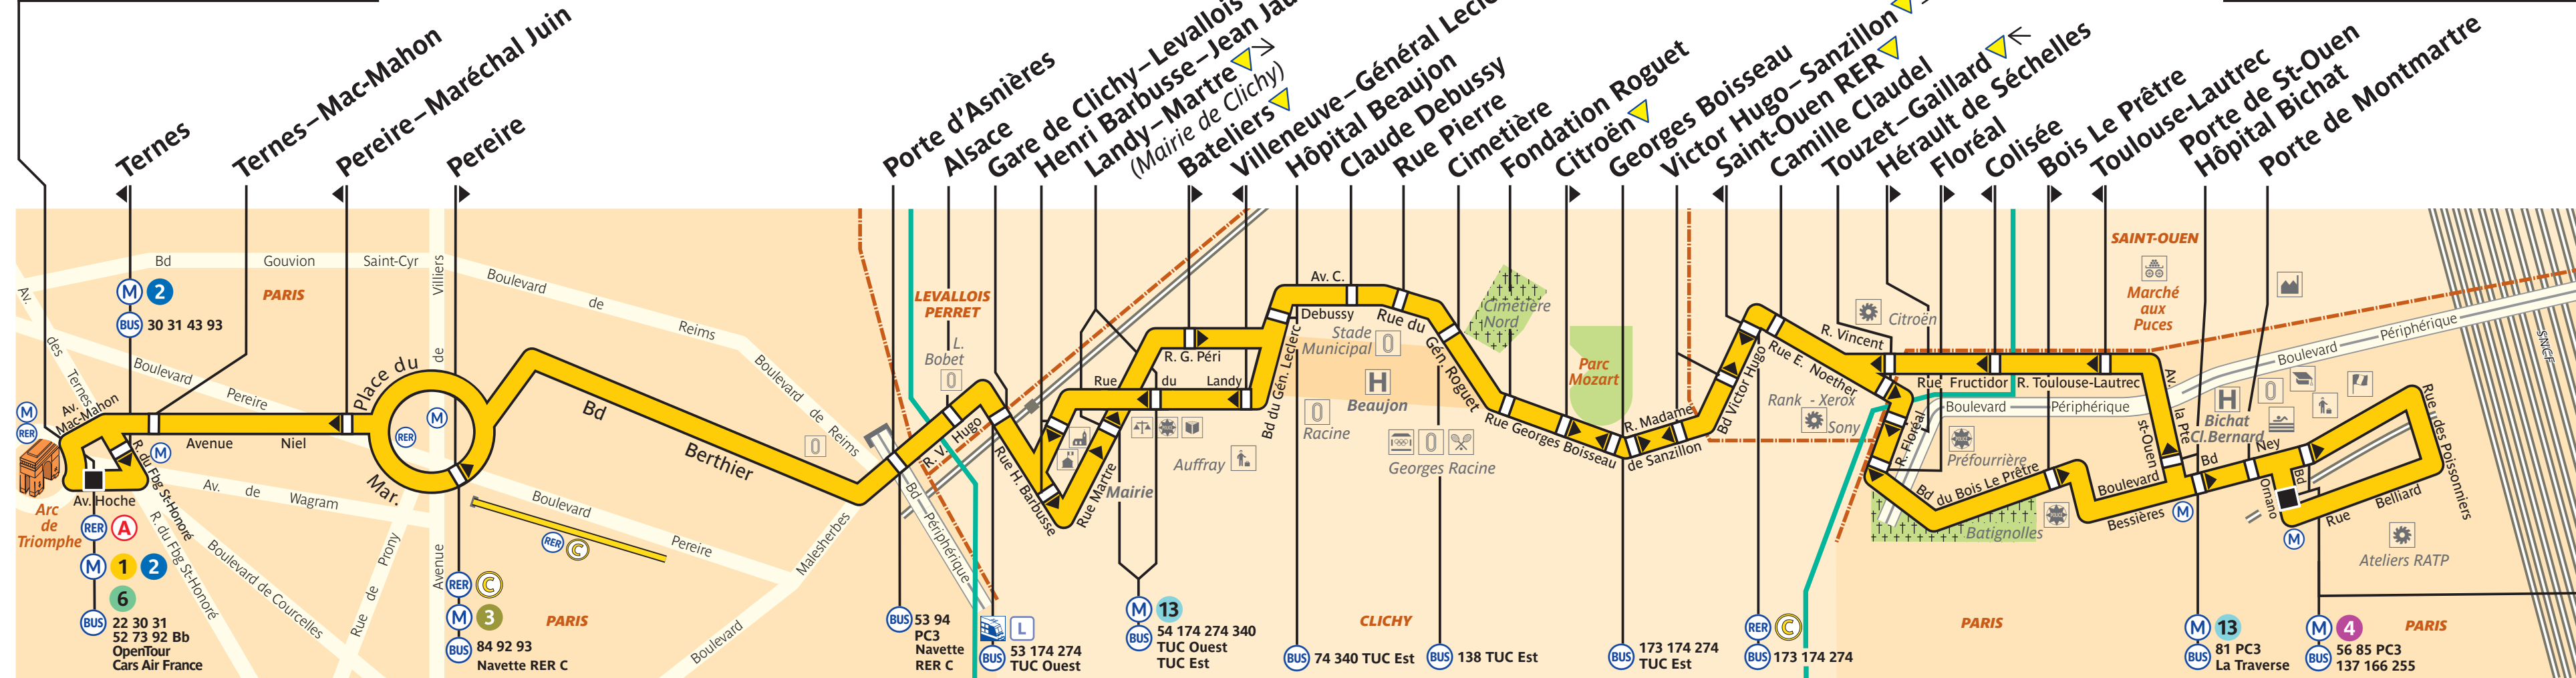

341

Charles de Gaulle – Étoile

Porte de Clignancourt

Arrêt non accessible aux UFR