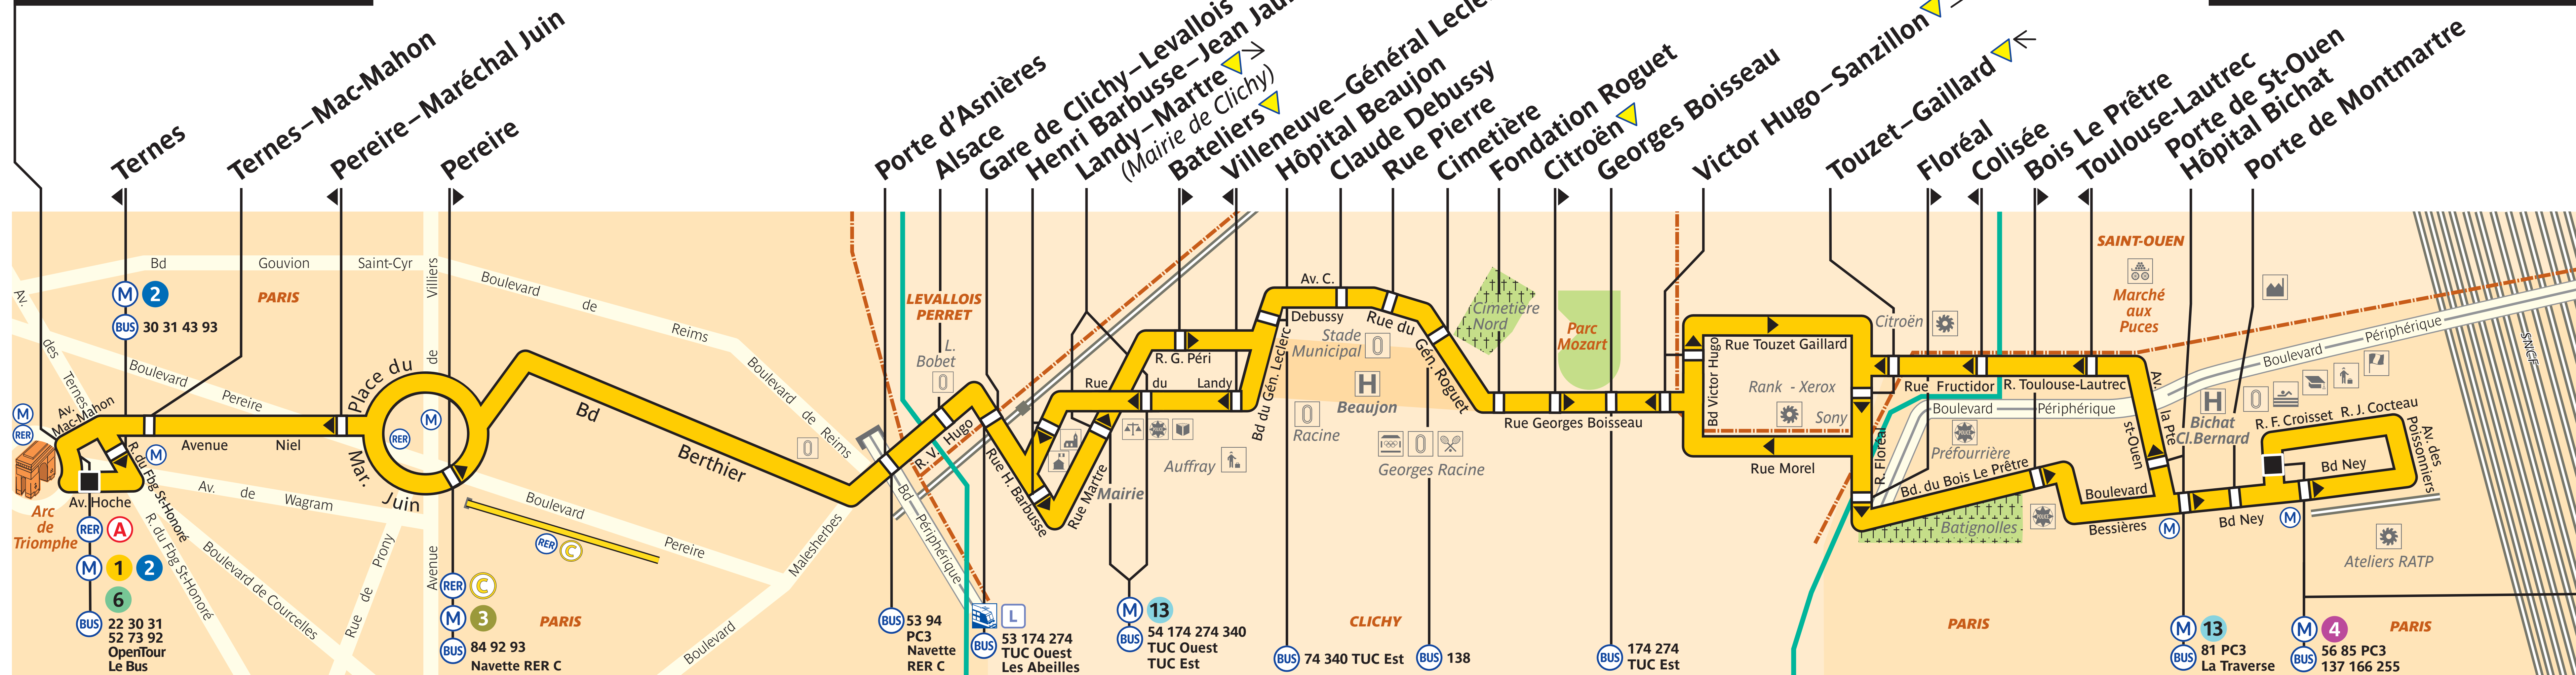

341

Charles de Gaulle – Étoile

Porte de Clignancourt

ZONE TARIFAIRE 1

ZONE TARIFAIRE 2

ZONE TARIFAIRE 1

Arrêt non accessible aux UFR