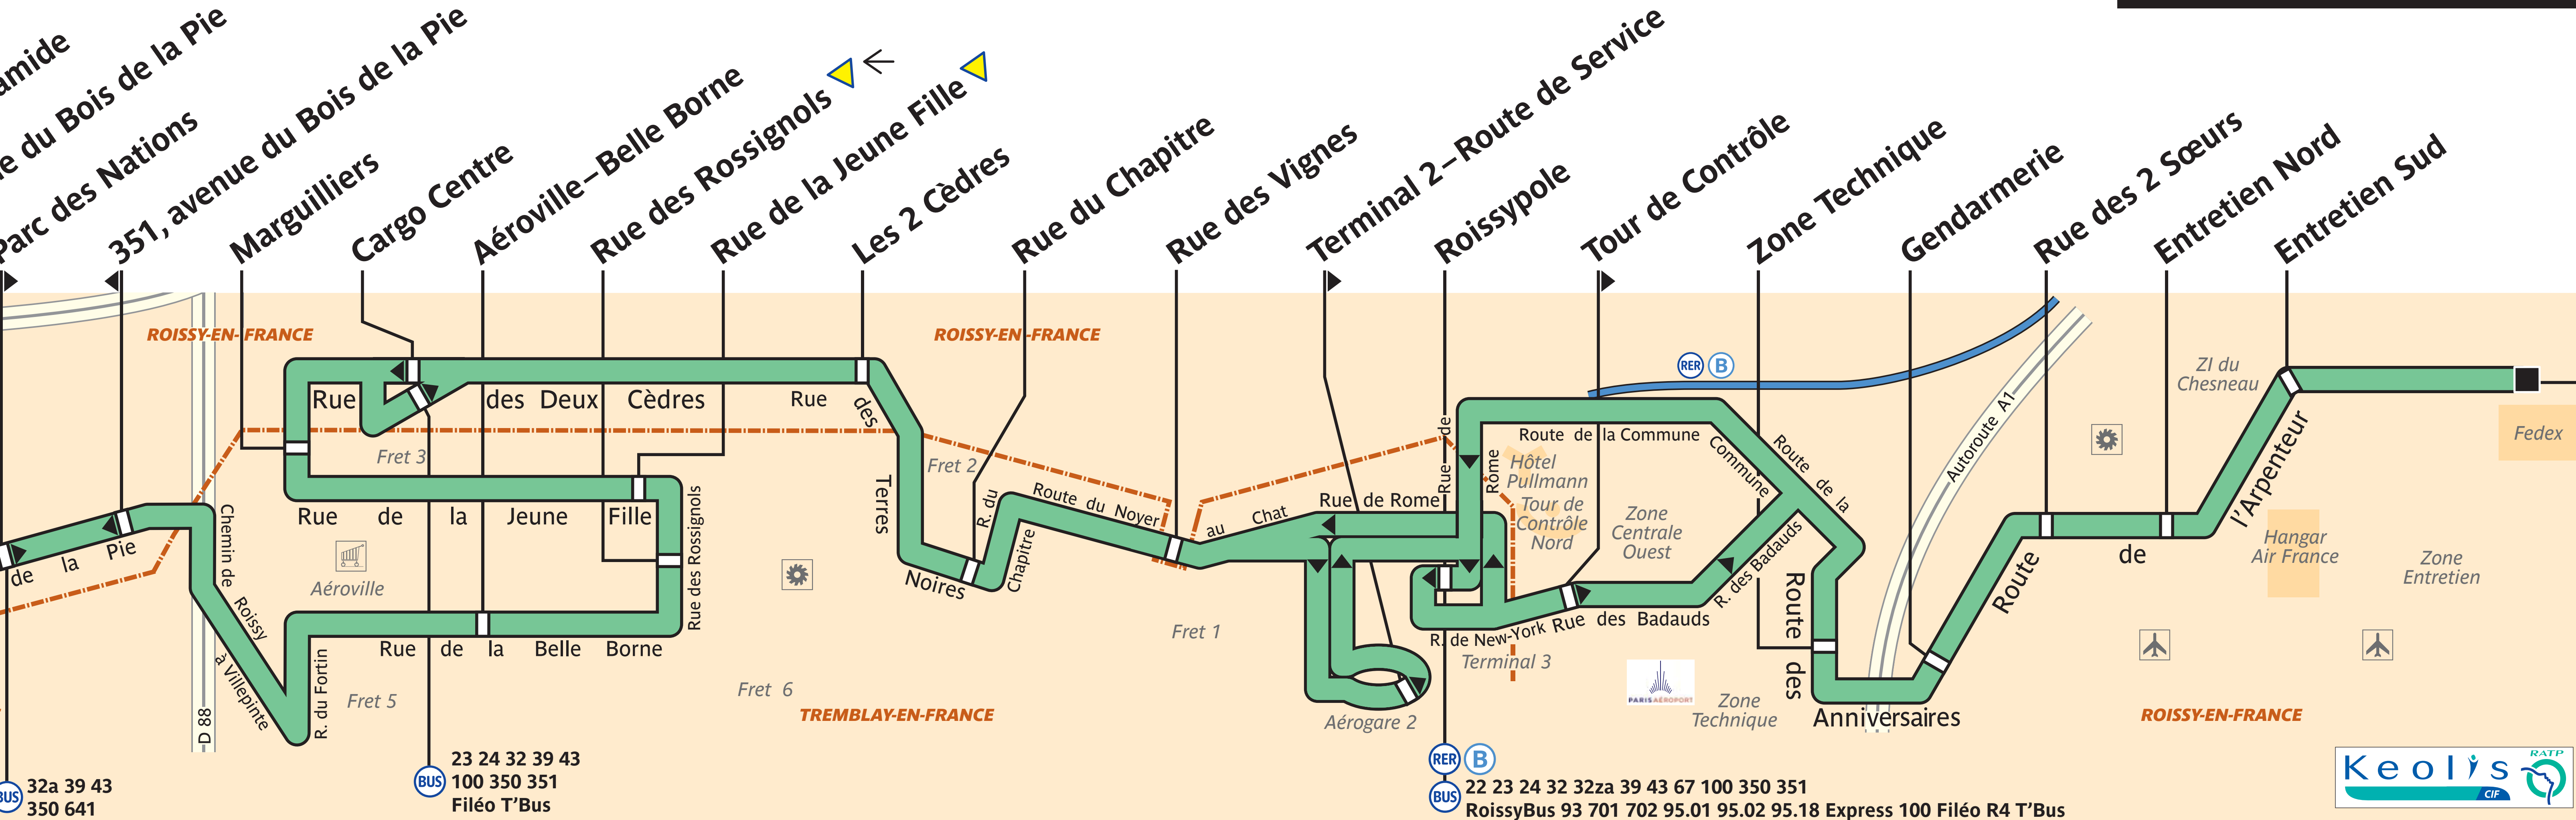

349

Parc des Expositions RER

ZONE TARIF. 4

Route de l'Arpenteur-ADP

ZONE TARIFAIRE 5

Arrêt non accessible aux UFR

RER B
BUS 20 39 350
640 641

BUS 32a 39 43
350 641

BUS 23 24 32 39 43
100 350 351
Filéo T'Bus

RER B
BUS 22 23 24 32 32za 39 43 67 100 350 351
RoissyBus 93 701 702 95.01 95.02 95.18 Express 100 Filéo R4 T'Bus