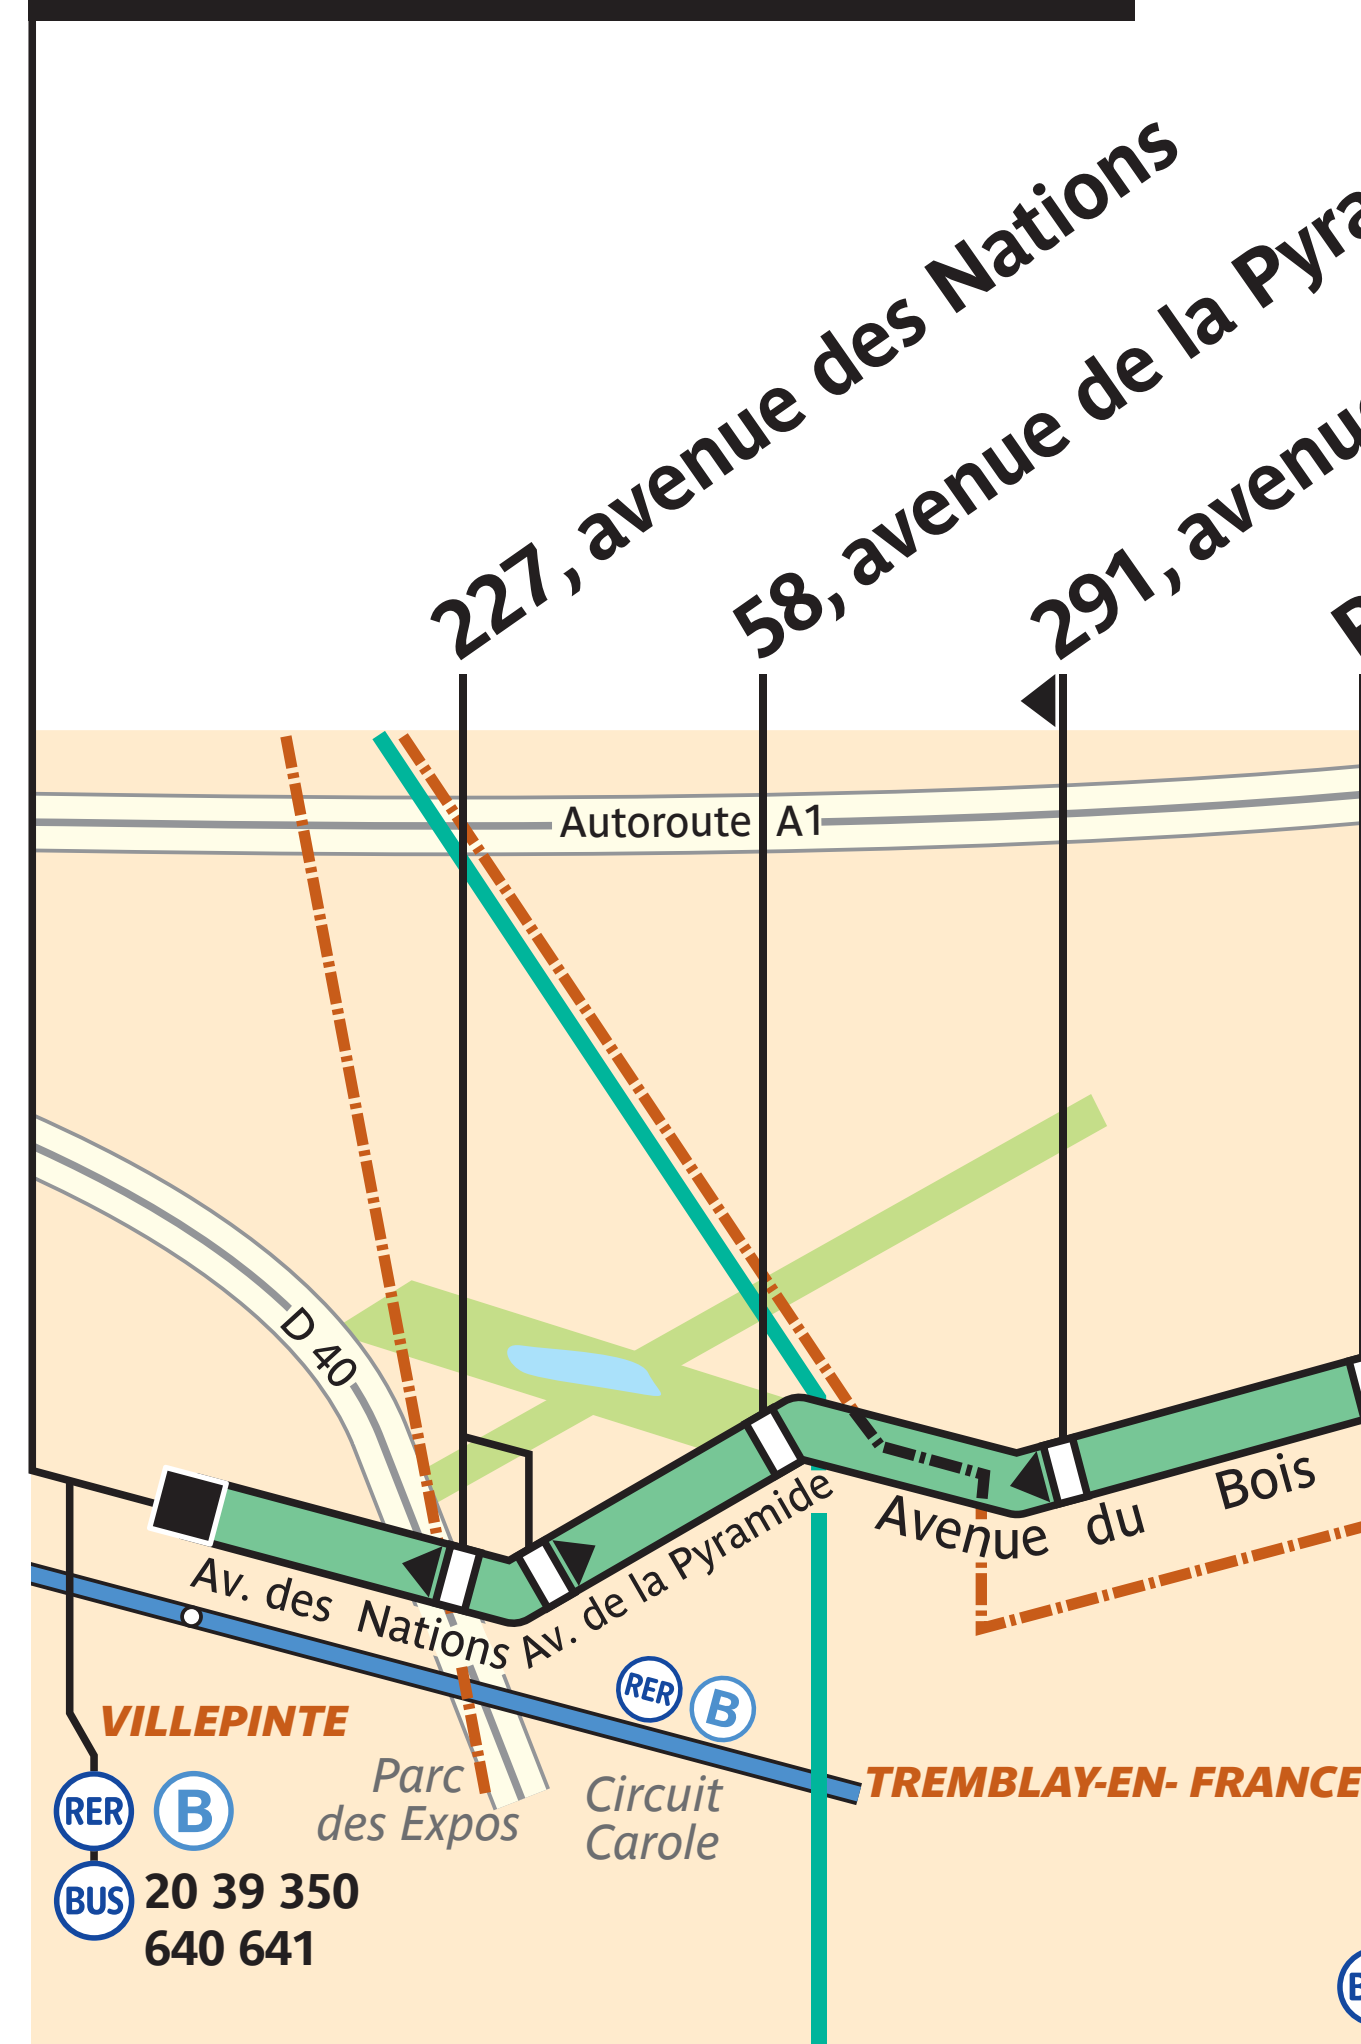

349

Parc des Expositions RER

ZONE TARIF. 4

Route de l'Arpenteur-ADP

ZONE TARIFAIRE 5

Arrêt non accessible aux UFR

RER B
BUS 20 39 350
640 641

BUS 32a 39 43
350 641

BUS 23 24 32 39 43
100 350 351
Filéo T'Bus

RER B
BUS 22 23 24 32 32za 39 43 67 100 350 351
RoissyBus 93 701 702 95.01 95.02 95.18 Express 100 Filéo R4 T'Bus