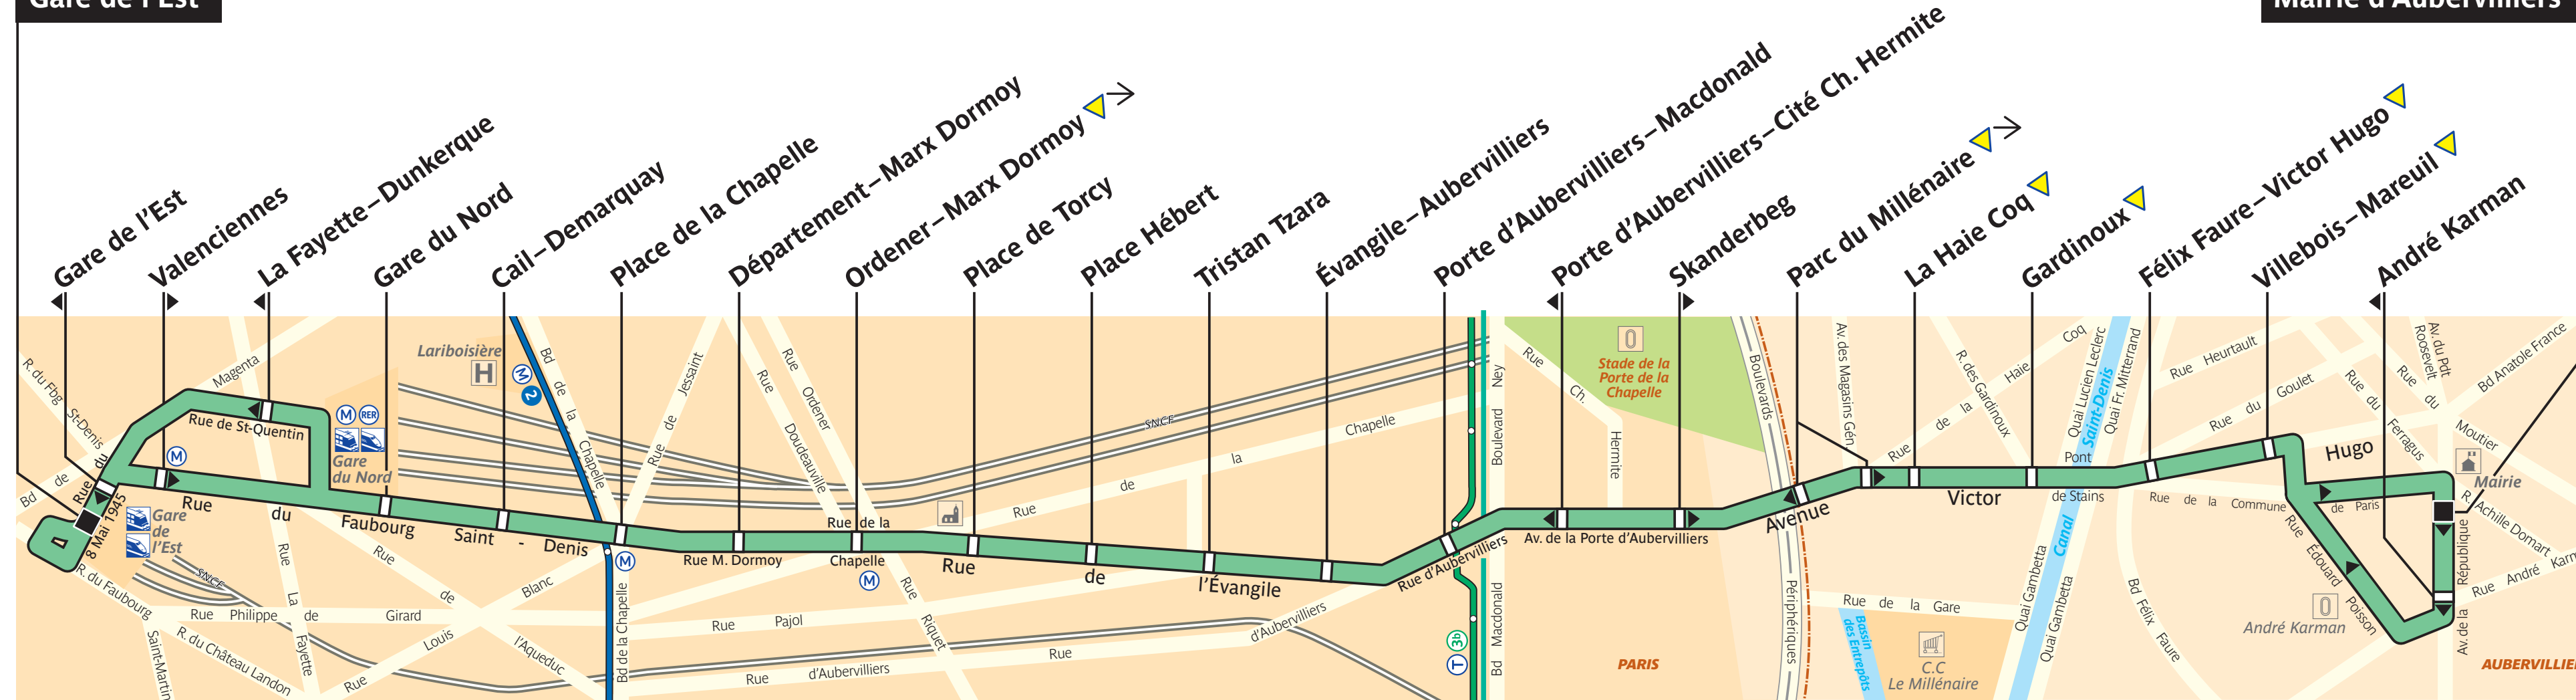

# 35

Gare de l'Est

Mairie d'Aubervilliers

 Arrêt non accessible aux UFR

**ZONE TARIFAIRE 1**

**ZONE TARIFAIRE 2**