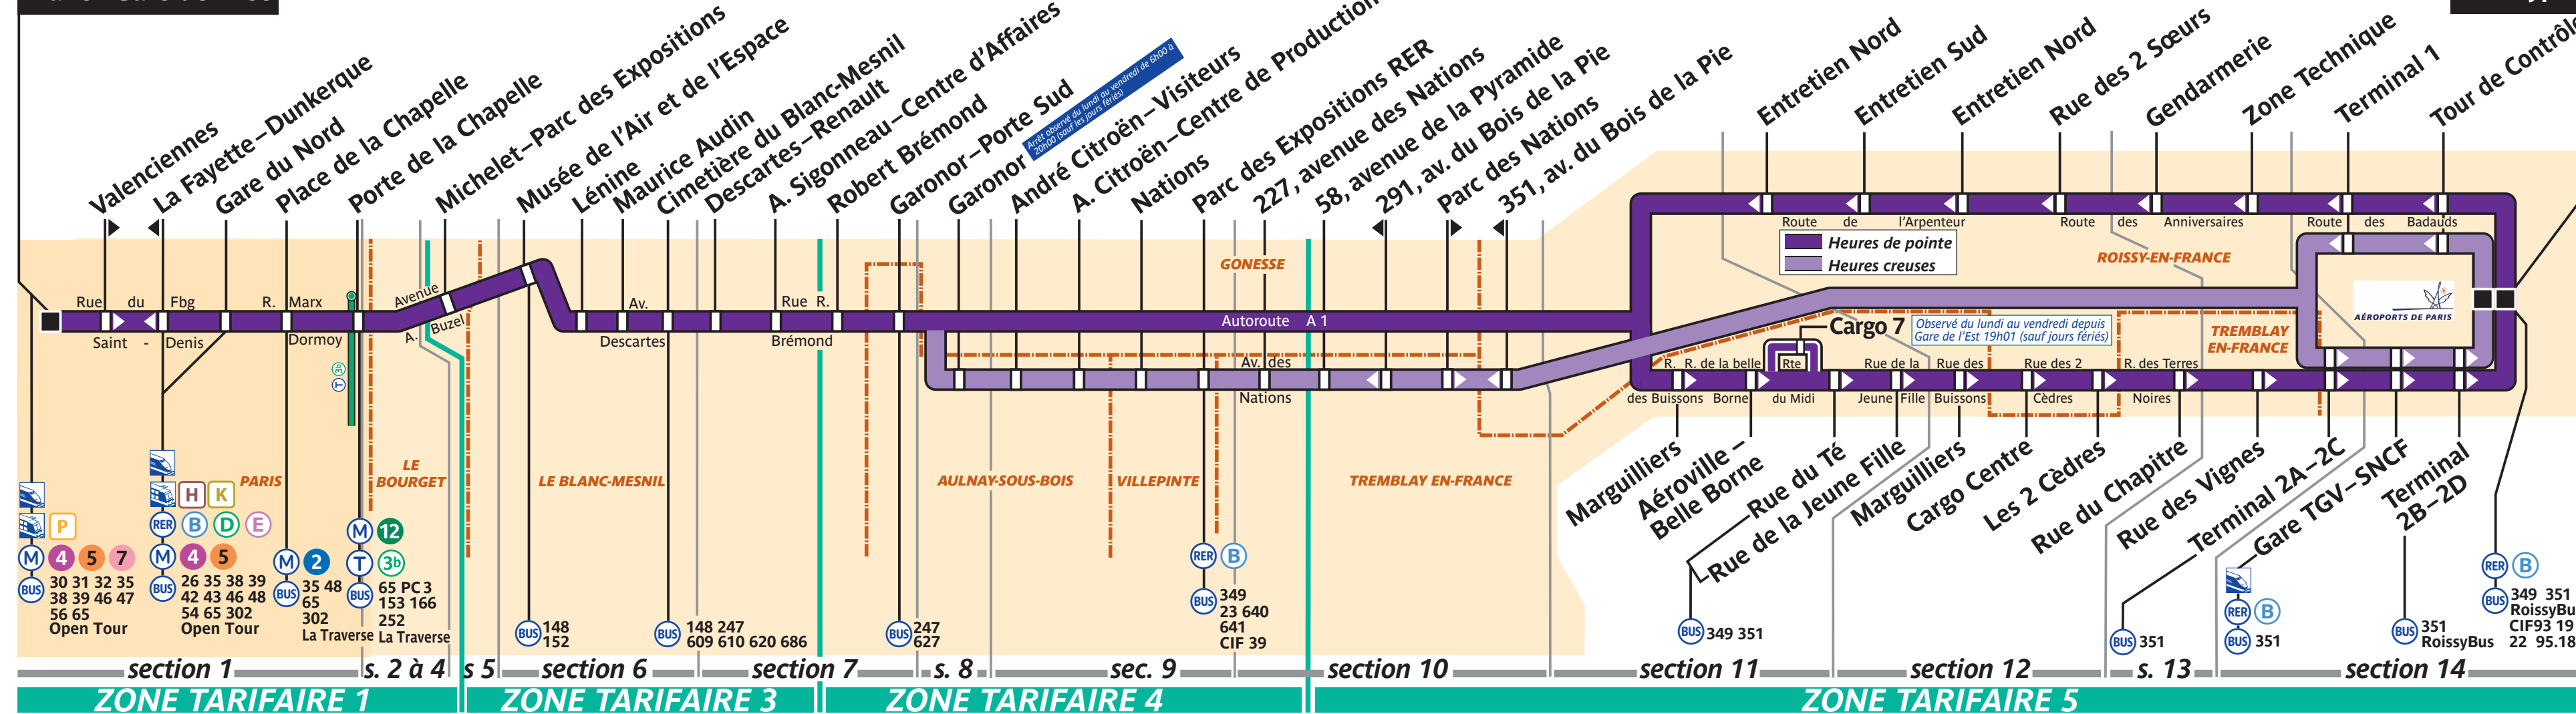

350

Paris – Gare de l'Est

Roissy-pole

PARIS

M 4	M 5	M 7	RER B	RER D	RER E	M 2	T 3b
BUS 30 31 32 35	BUS 38 39 46 47	BUS 56 65	BUS 26 35 38 39	BUS 42 43 46 48	BUS 54 65 302	BUS 35 48	BUS 65 PC 3
Open Tour			Open Tour		La Traverse	La Traverse	153 166

LE BOURGET

M 12	T 3b
BUS 65 PC 3	BUS 153 166
	BUS 252

LE BLANC-MESNIL

BUS 148	BUS 152
BUS 148 247	BUS 609 610 620 686

AULNAY-SOUS-BOIS

BUS 247	BUS 627
---------	---------

VILLEPINTÉ

RER B	BUS 349	BUS 23 640	BUS 641	BUS CIF 39
-------	---------	------------	---------	------------

TREMBLAY EN-FRANCE

BUS 349	BUS 351
---------	---------

Roissy-pole

RER B	BUS 349	BUS 351	BUS RoissyBus	BUS CIF93	BUS 19 20	BUS 22	BUS 95.18
-------	---------	---------	---------------	-----------	-----------	--------	-----------