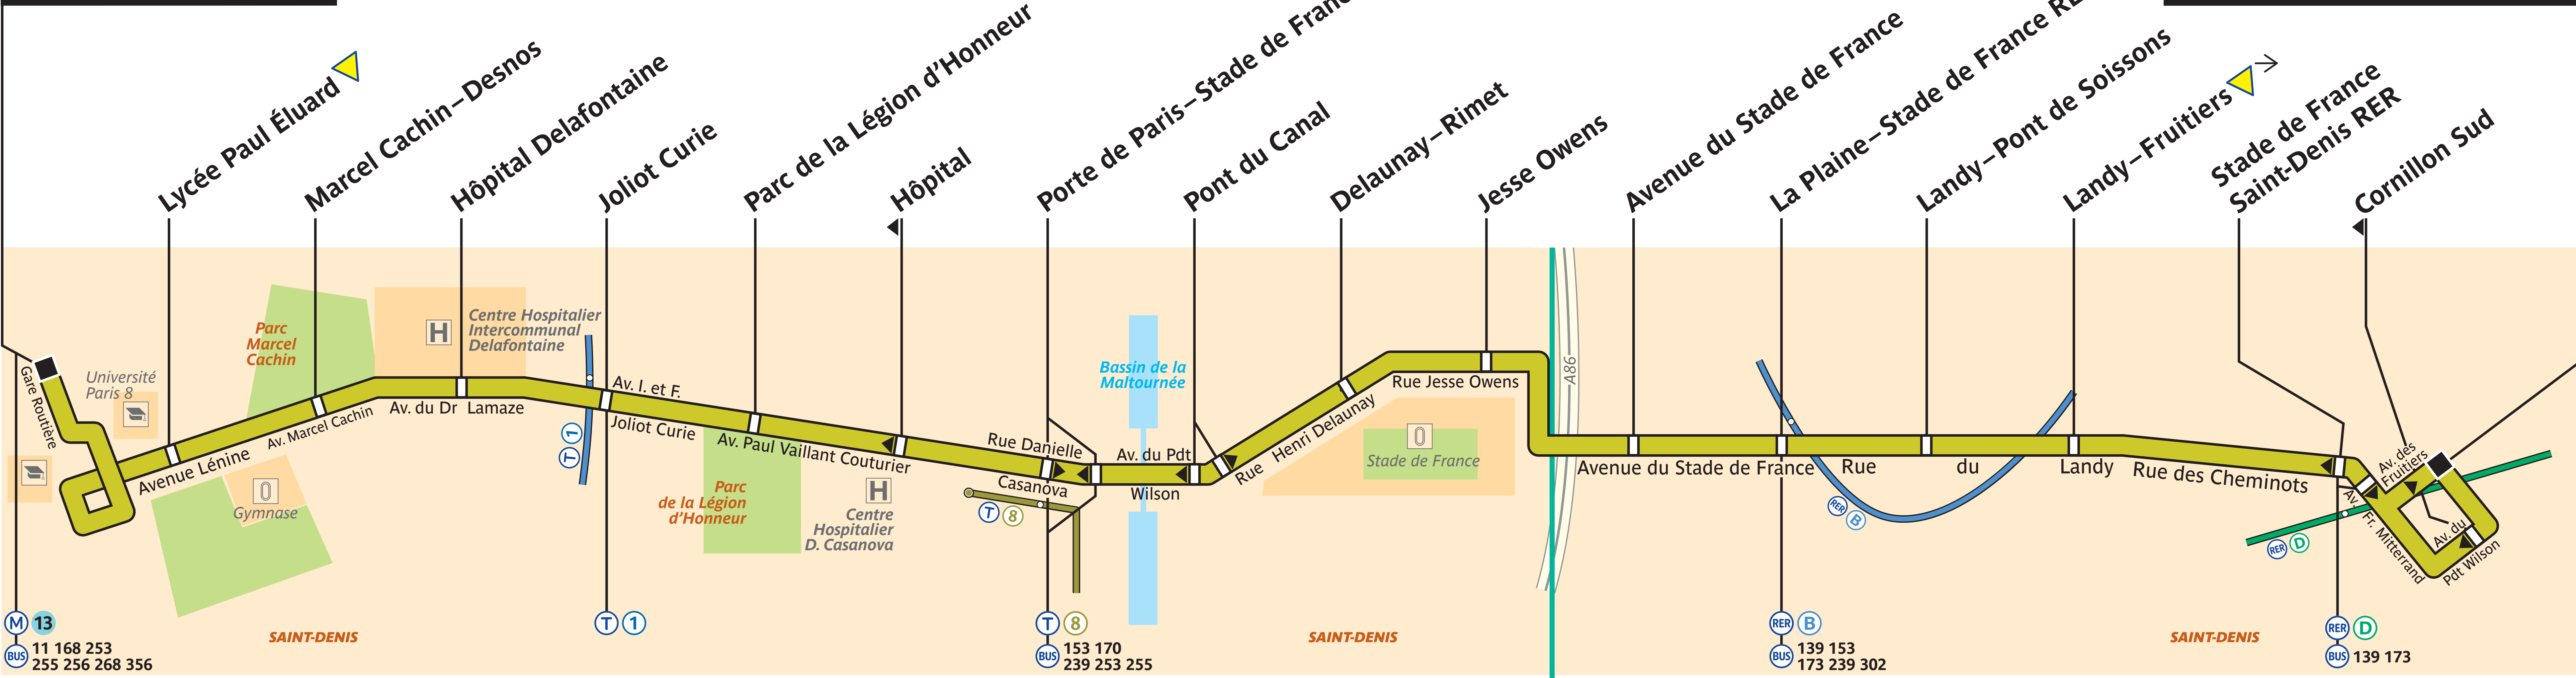

353

Saint-Denis – Université

Saint-Denis – ZAC Landy Nord

M 13
BUS 11 168 253
255 256 268 356

T 8
BUS 153 170
239 253 255

RER B
BUS 139 153
173 239 302

RER D
BUS 139 173

ZONE TARIFAIRE 3

ZONE TARIFAIRE 2