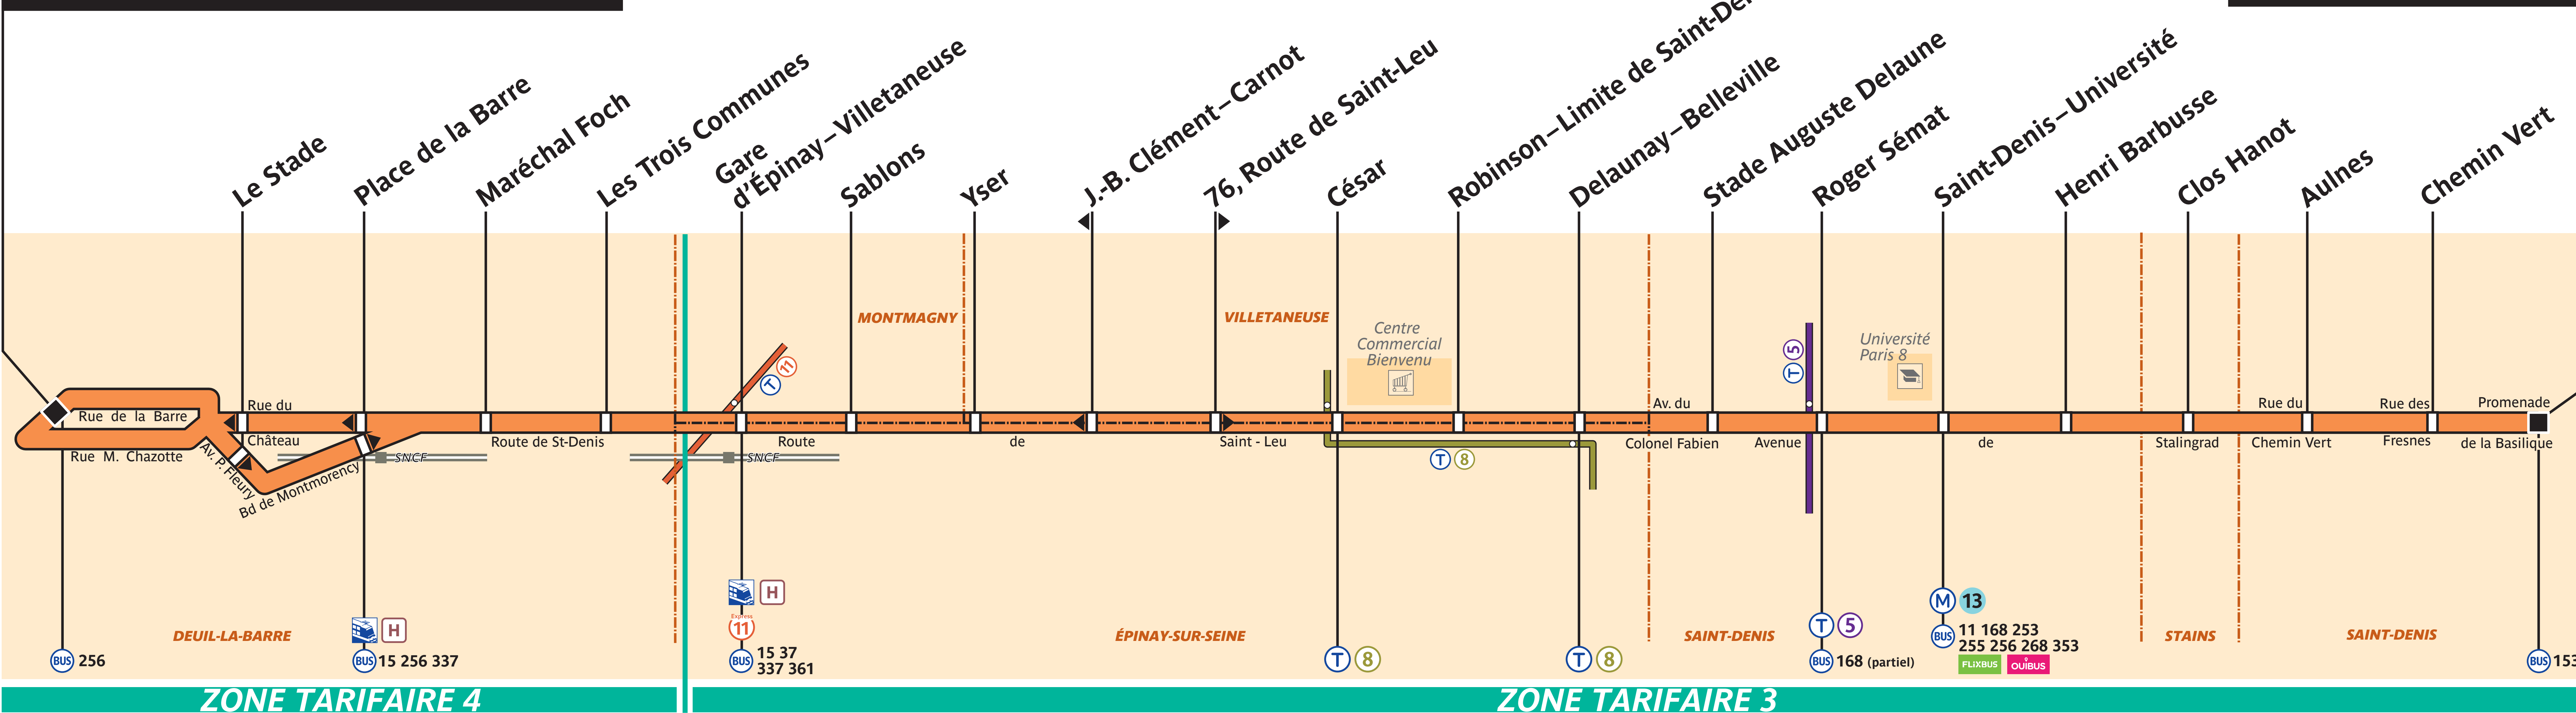

356

Deuil-la-Barre – Marché des Mortefontaines

Saint-Denis – Cité Floréal

ZONE TARIFAIRE 4

ZONE TARIFAIRE 3