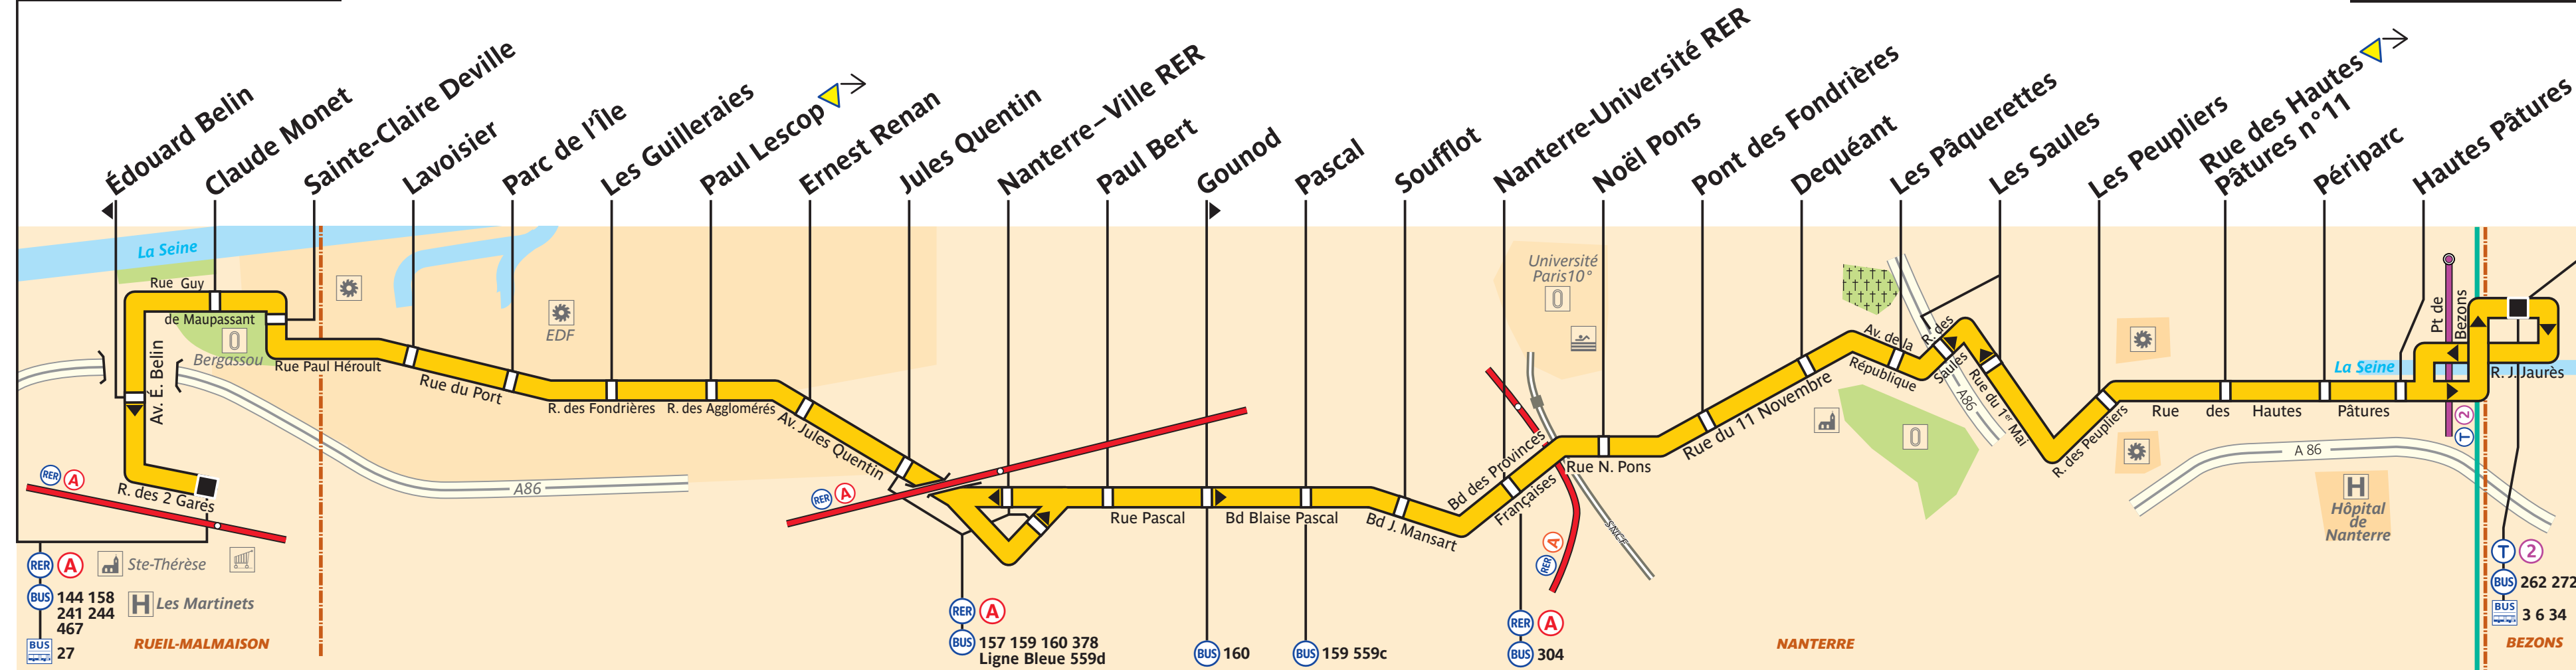

367

Rueil-Malmaison RER

Pont de Bezons

RER A
 144 158 241 244 467
 27
 Ste-Thérèse
 Les Martinets
RUEIL-MALMAISON

RER A
 157 159 160 378
 Ligne Bleue 559d
 160
 159 559c
 RER A
 304

RER A
 262 272
 3 6 34
BEZONS

Arrêt non accessible aux UFR

ZONE TARIFAIRE 3

Z. T. 4