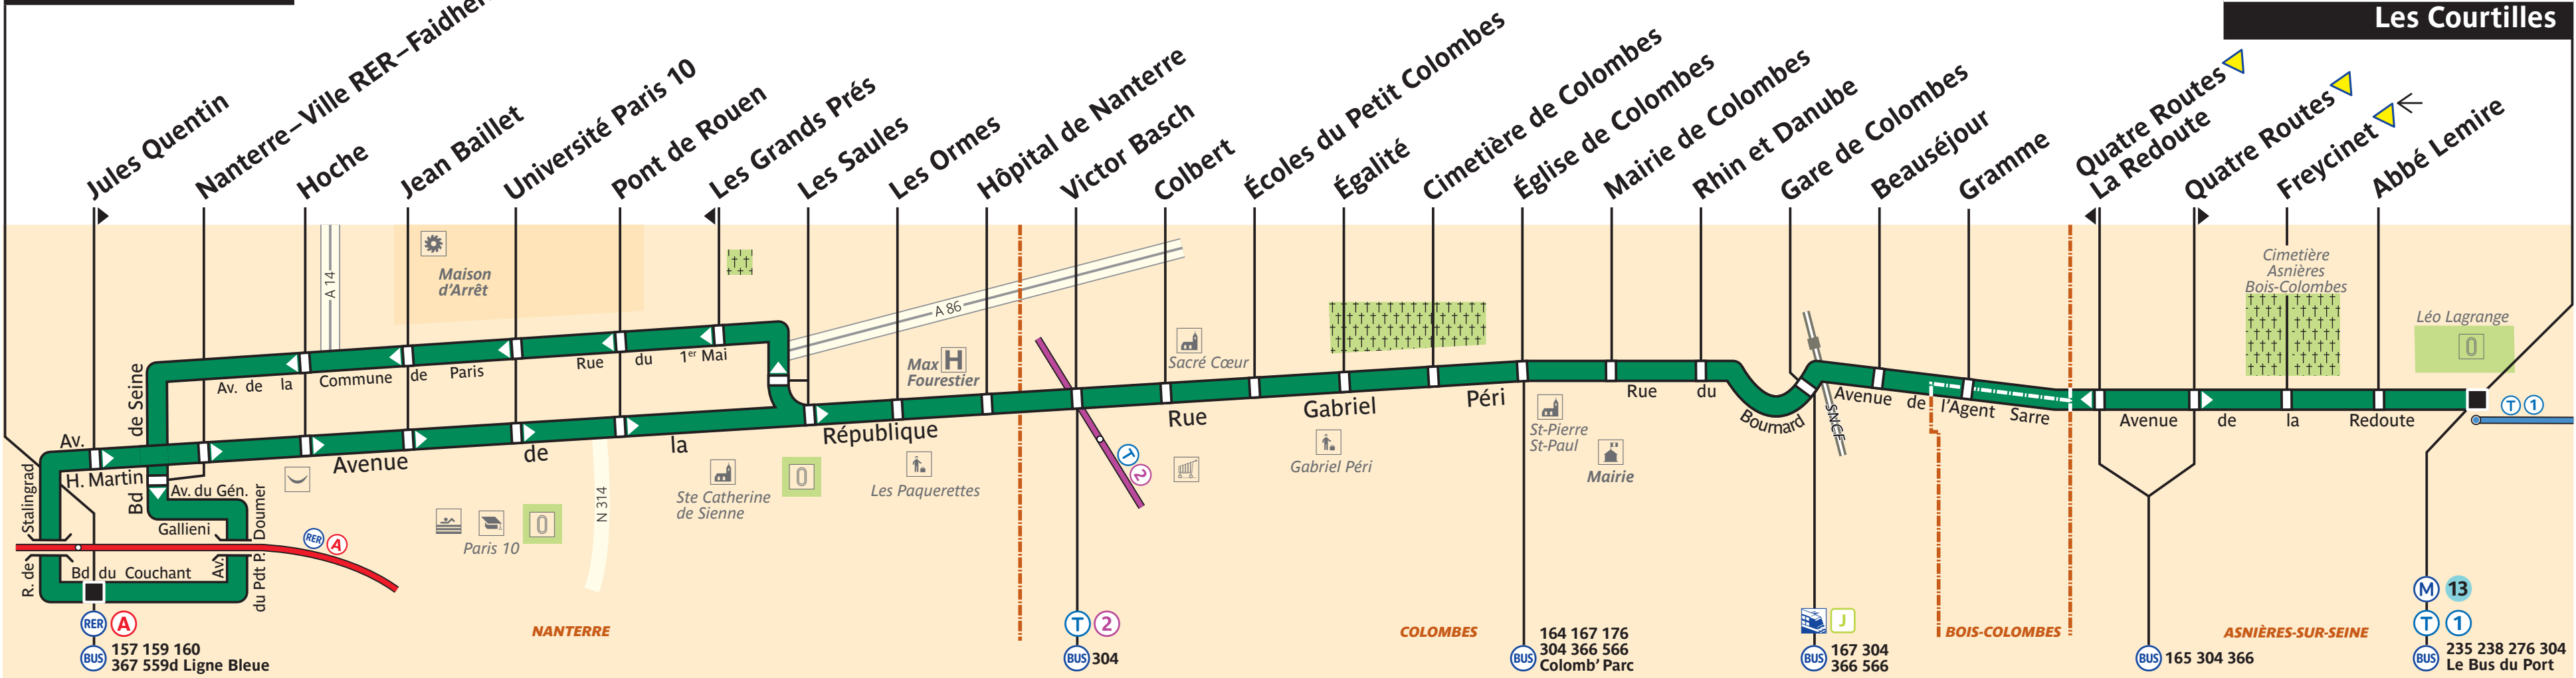

378

Nanterre – Ville RER

Asnières – Gennevilliers Les Courtilles

Arrêt non accessible aux UFR

ZONE TARIFAIRE 3