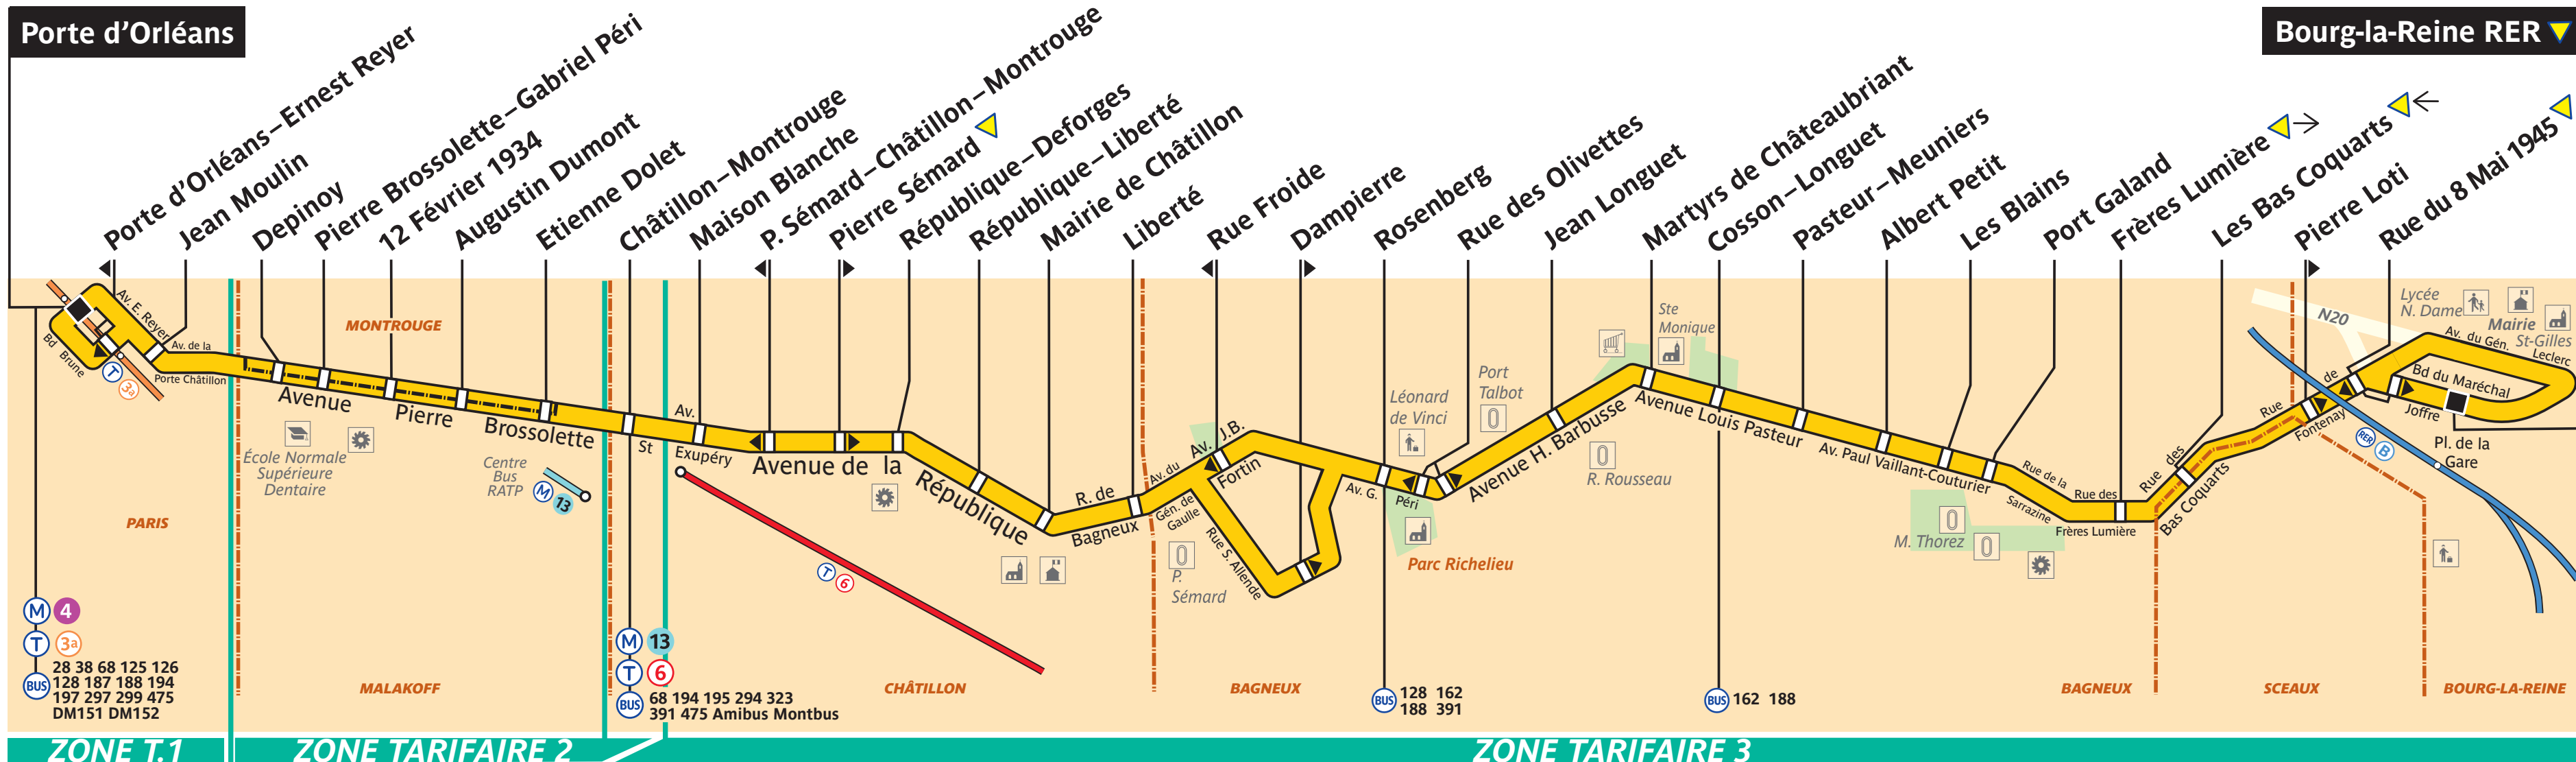

388

Porte d'Orléans

Bourg-la-Reine RER

28 38 68 125 126
128 187 188 194
197 297 299 475
DM151 DM152

68 194 195 294 323
391 475 Amibus Montbus

128 162
188 391

162 188