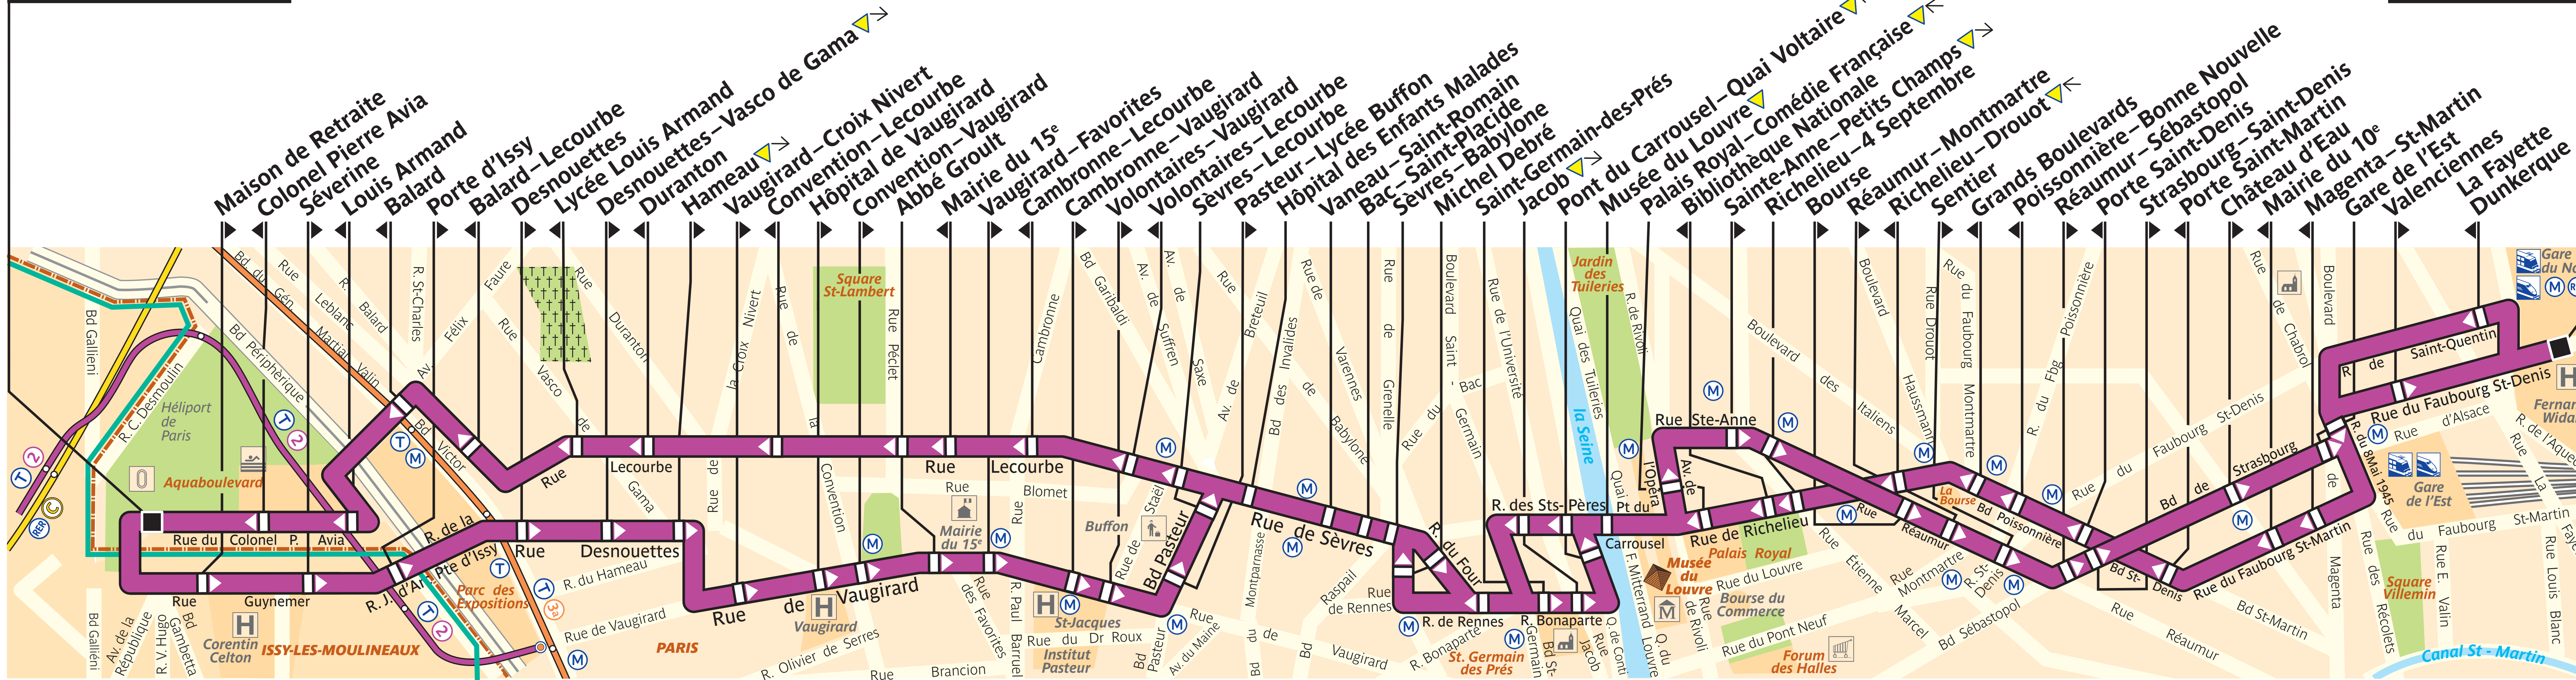

39

Issy – Frères Voisin

Gare du Nord

ZONE TARIFAIRE 2

ZONE TARIFAIRE 1

Arrêt non accessible aux UFR