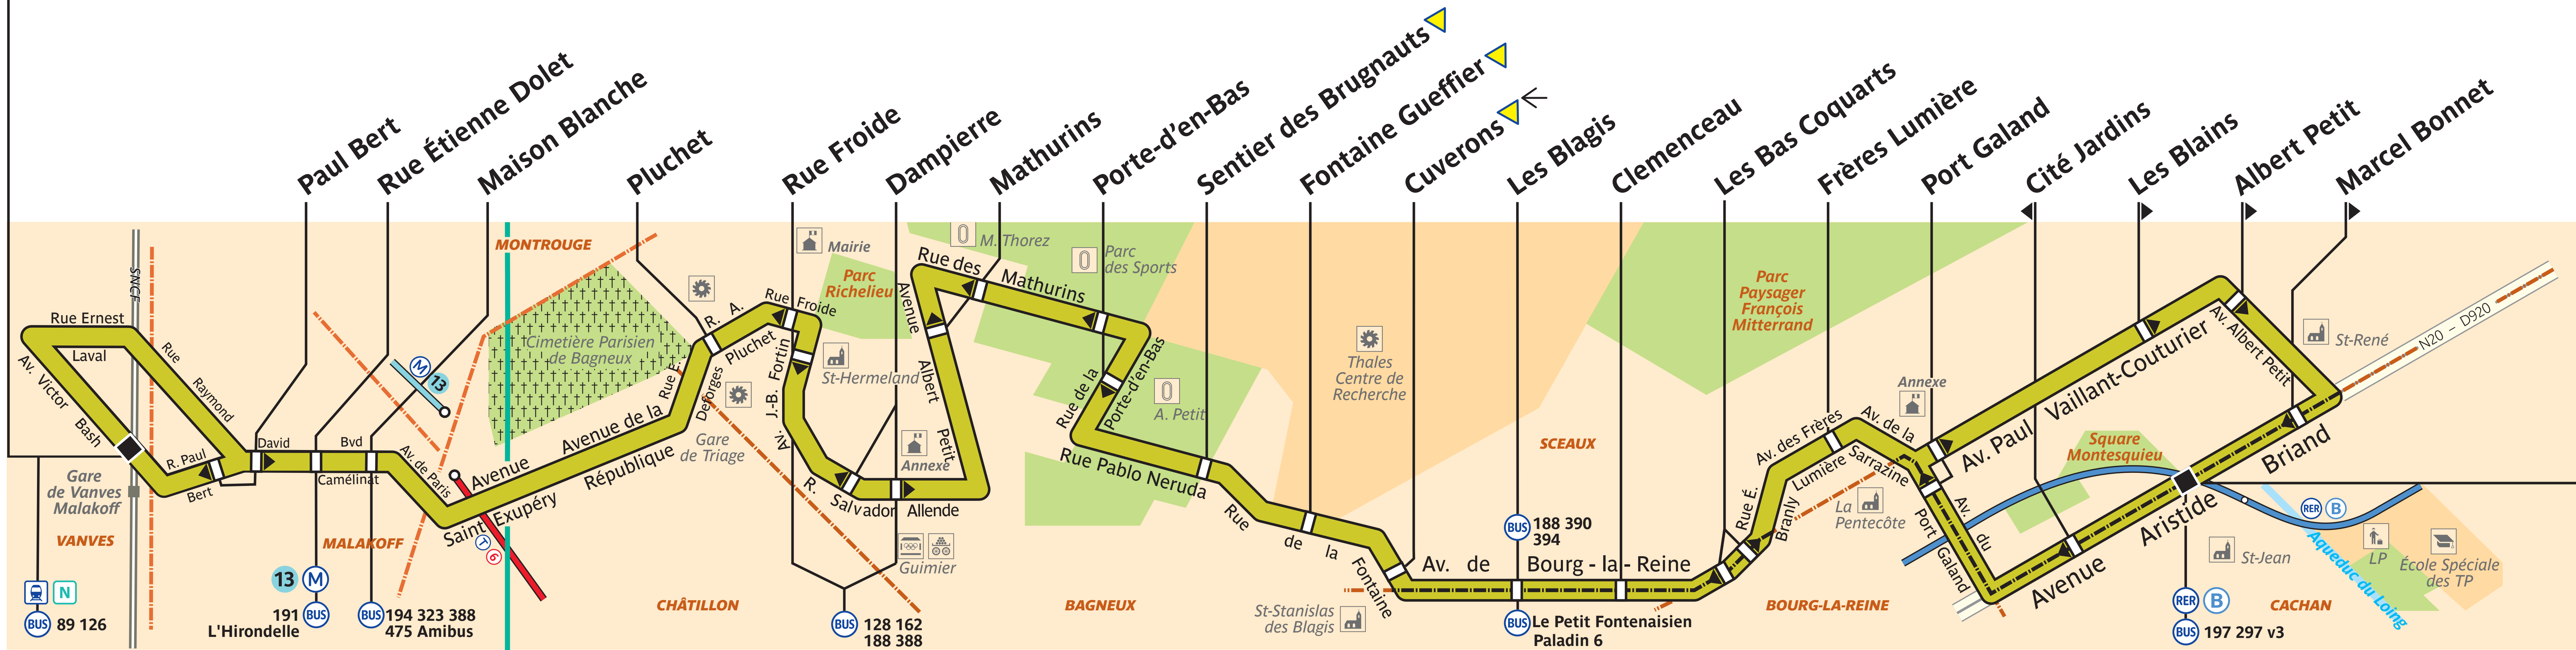

# 391

## Gare de Vanves–Malakoff

## Bagneux–Pont Royal RER

**ZONE TARIFAIRE 2**

**ZONE TARIFAIRE 3**