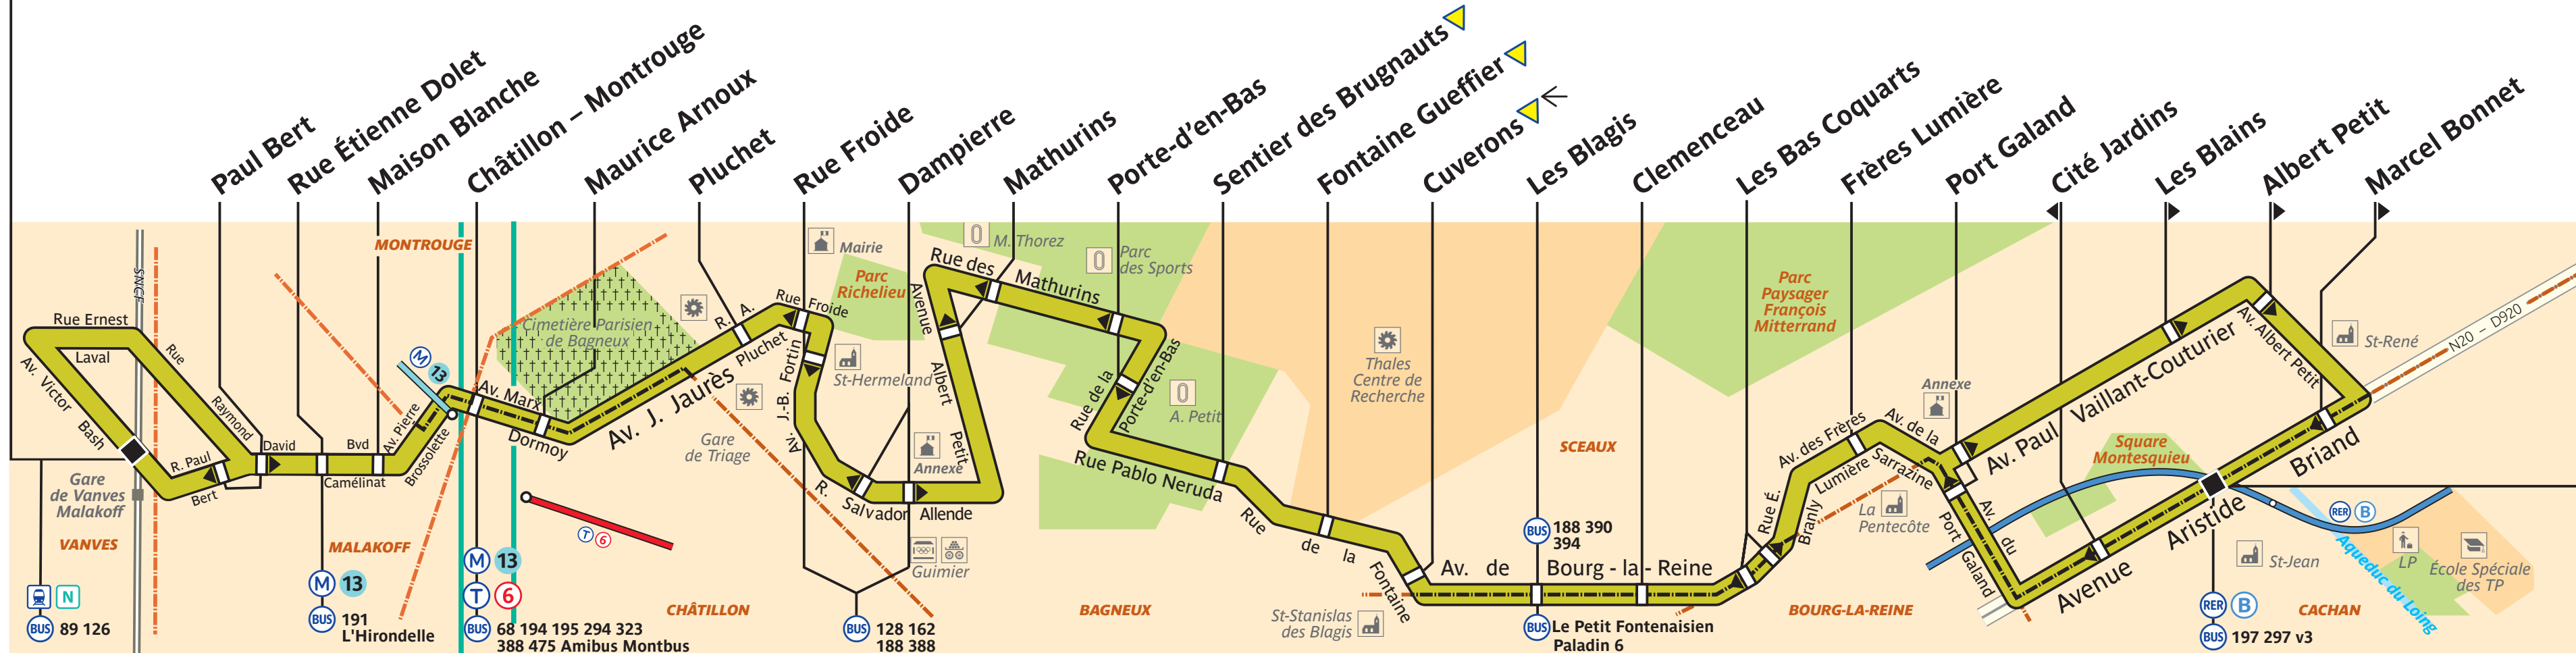

391

Gare de Vanves–Malakoff

Bagneux–Pont Royal RER

Arrêt non accessible aux UFR

ZONE TARIFAIRE 2

ZONE TARIFAIRE 3