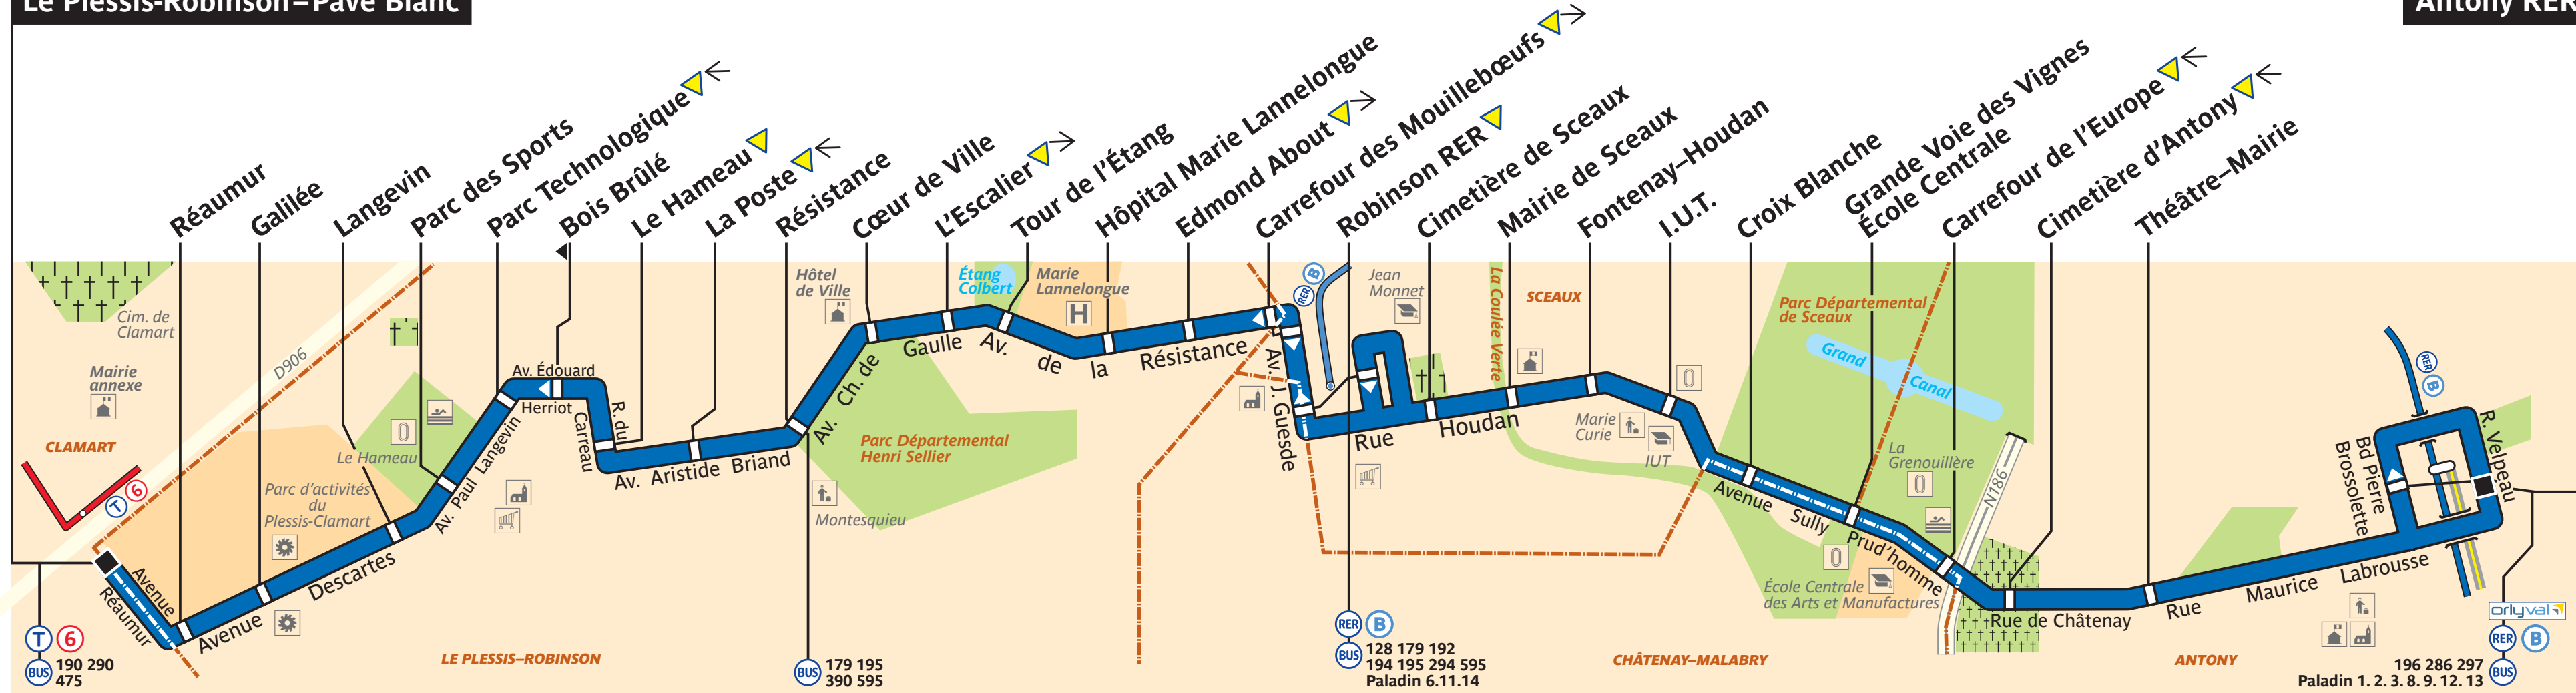

395

Le Plessis-Robinson – Pavé Blanc

Antony RER

Arrêt non accessible aux UFR

T 6
BUS 190 290 475

BUS 179 195 390 595

RER B
BUS 128 179 192 194 195 294 595
Paladin 6.11.14

onlyval
RER B
BUS 196 286 297
Paladin 1. 2. 3. 8. 9. 12. 13

ZONE TARIFAIRE 3