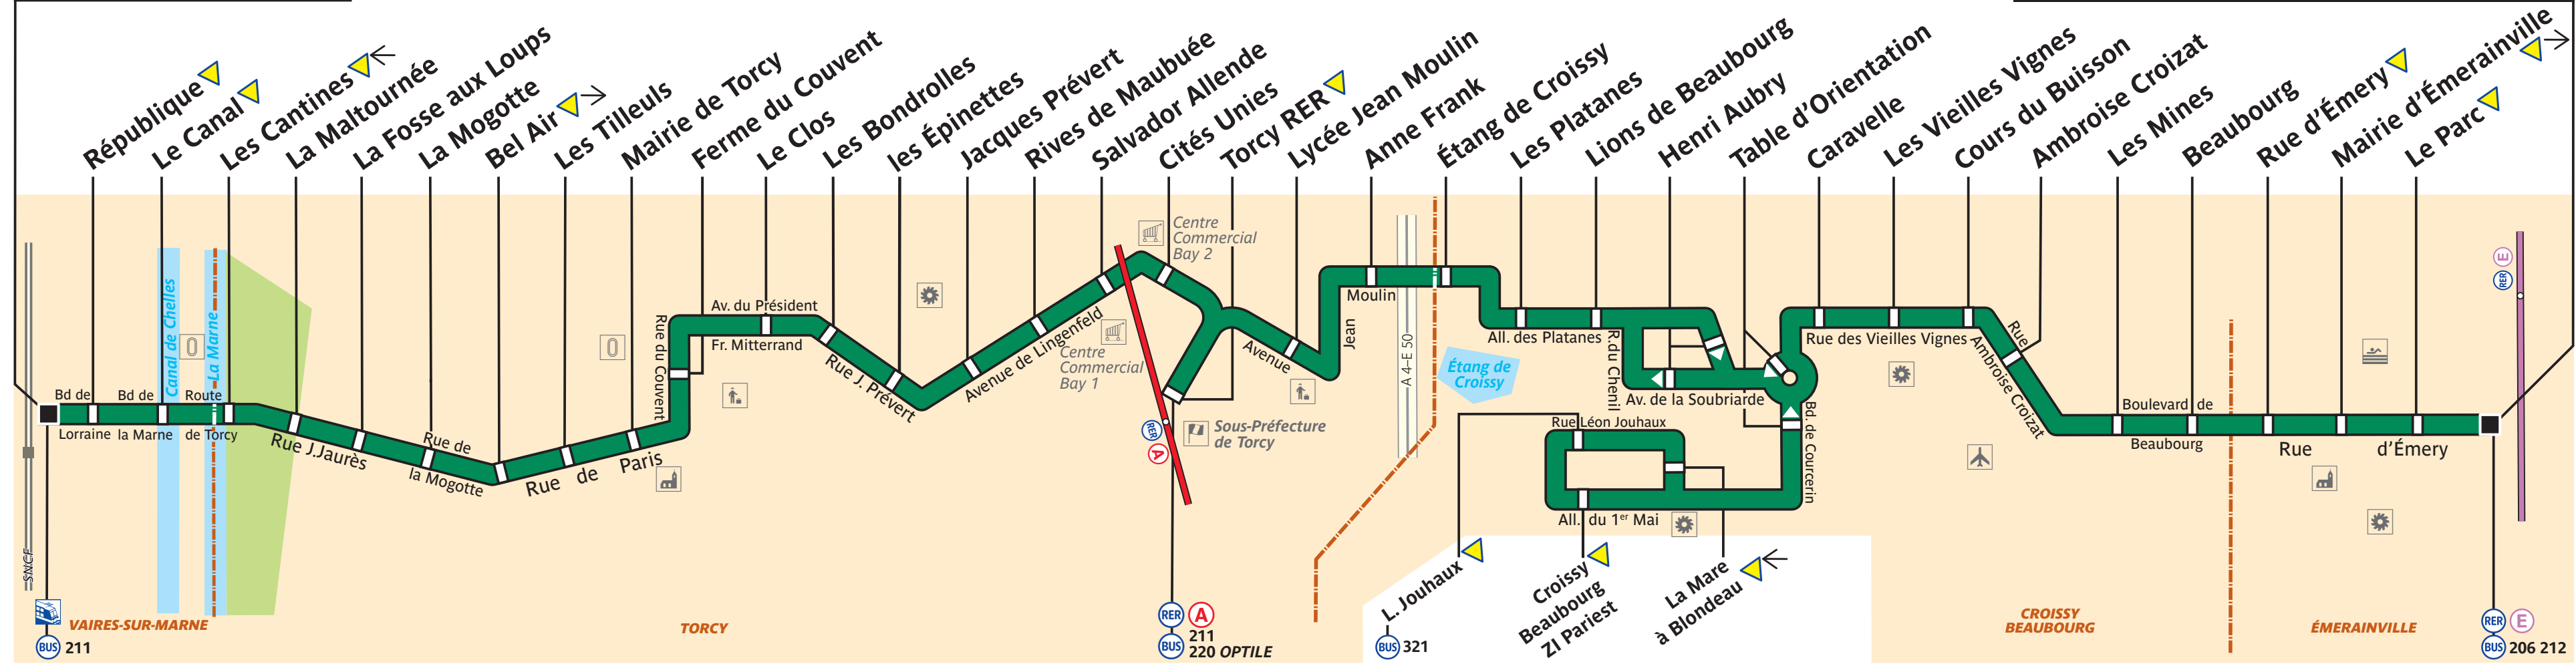

421

Gare de Vaires-Torcy ▼

▼ Émerainville-Pontault-Combault RER

Arrêt non accessible aux UFR

ZONE TARIFAIRE 5