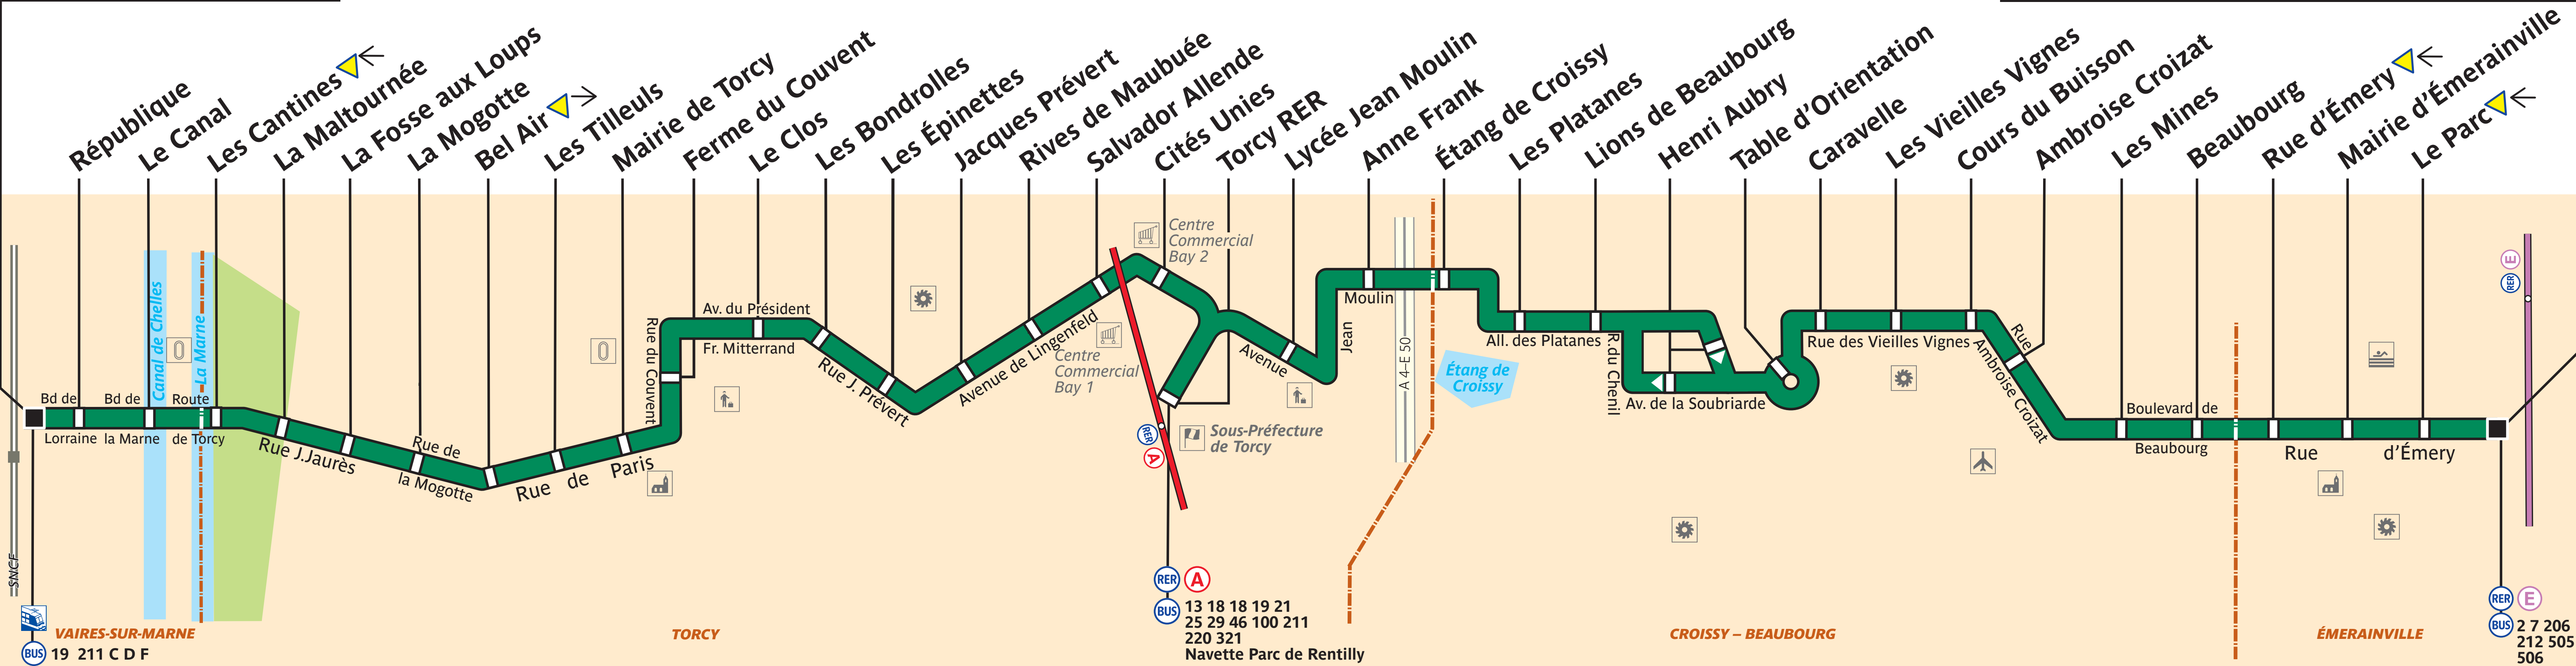

421

 Arrêt non accessible aux UFR

Gare de Vaires-Torcy ▼

Émerainville-Pontault-Combault RER ▼→

ZONE TARIFAIRE 5