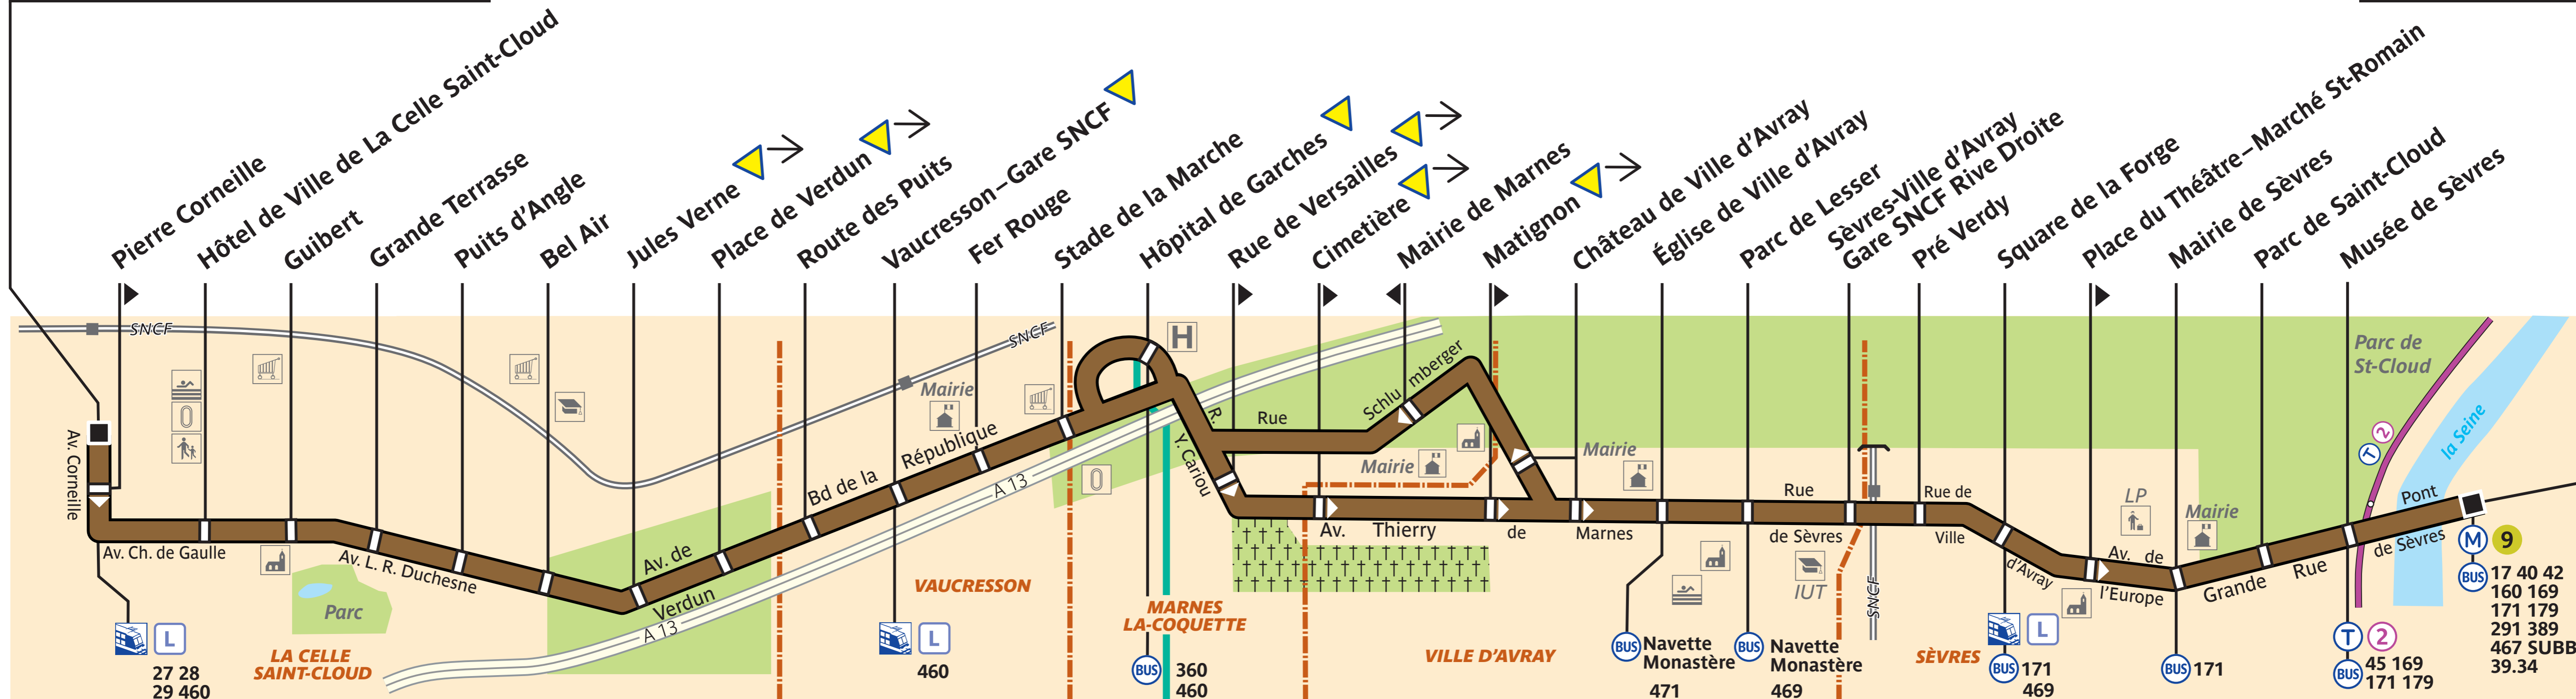

# 426

## La Celle St-Cloud – Gare SNCF Pont de Sèvres

La Celle Saint-Cloud – Gare SNCF

Pont de Sèvres

**ZONE TARIFAIRE 4**

**ZONE TARIFAIRE 3**