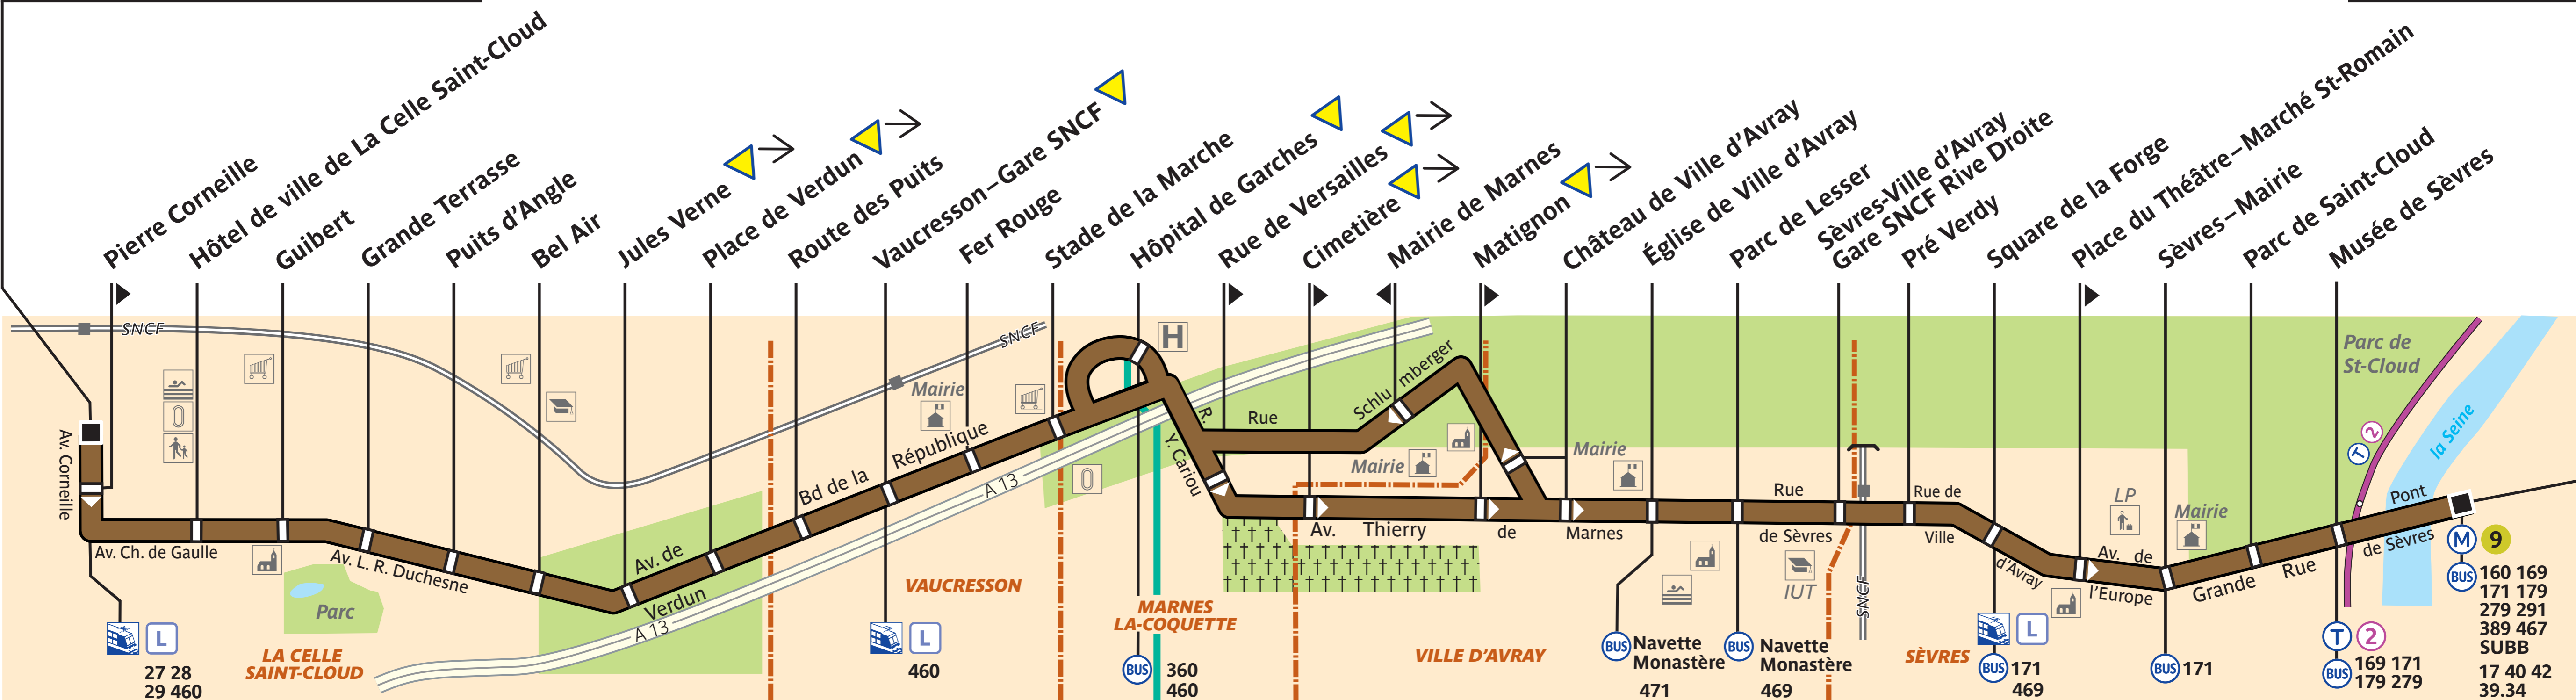

426

La Celle St-Cloud – Gare SNCF Pont de Sèvres

La Celle Saint-Cloud – Gare SNCF

Pont de Sèvres

ZONE TARIFAIRE 4

ZONE TARIFAIRE 3