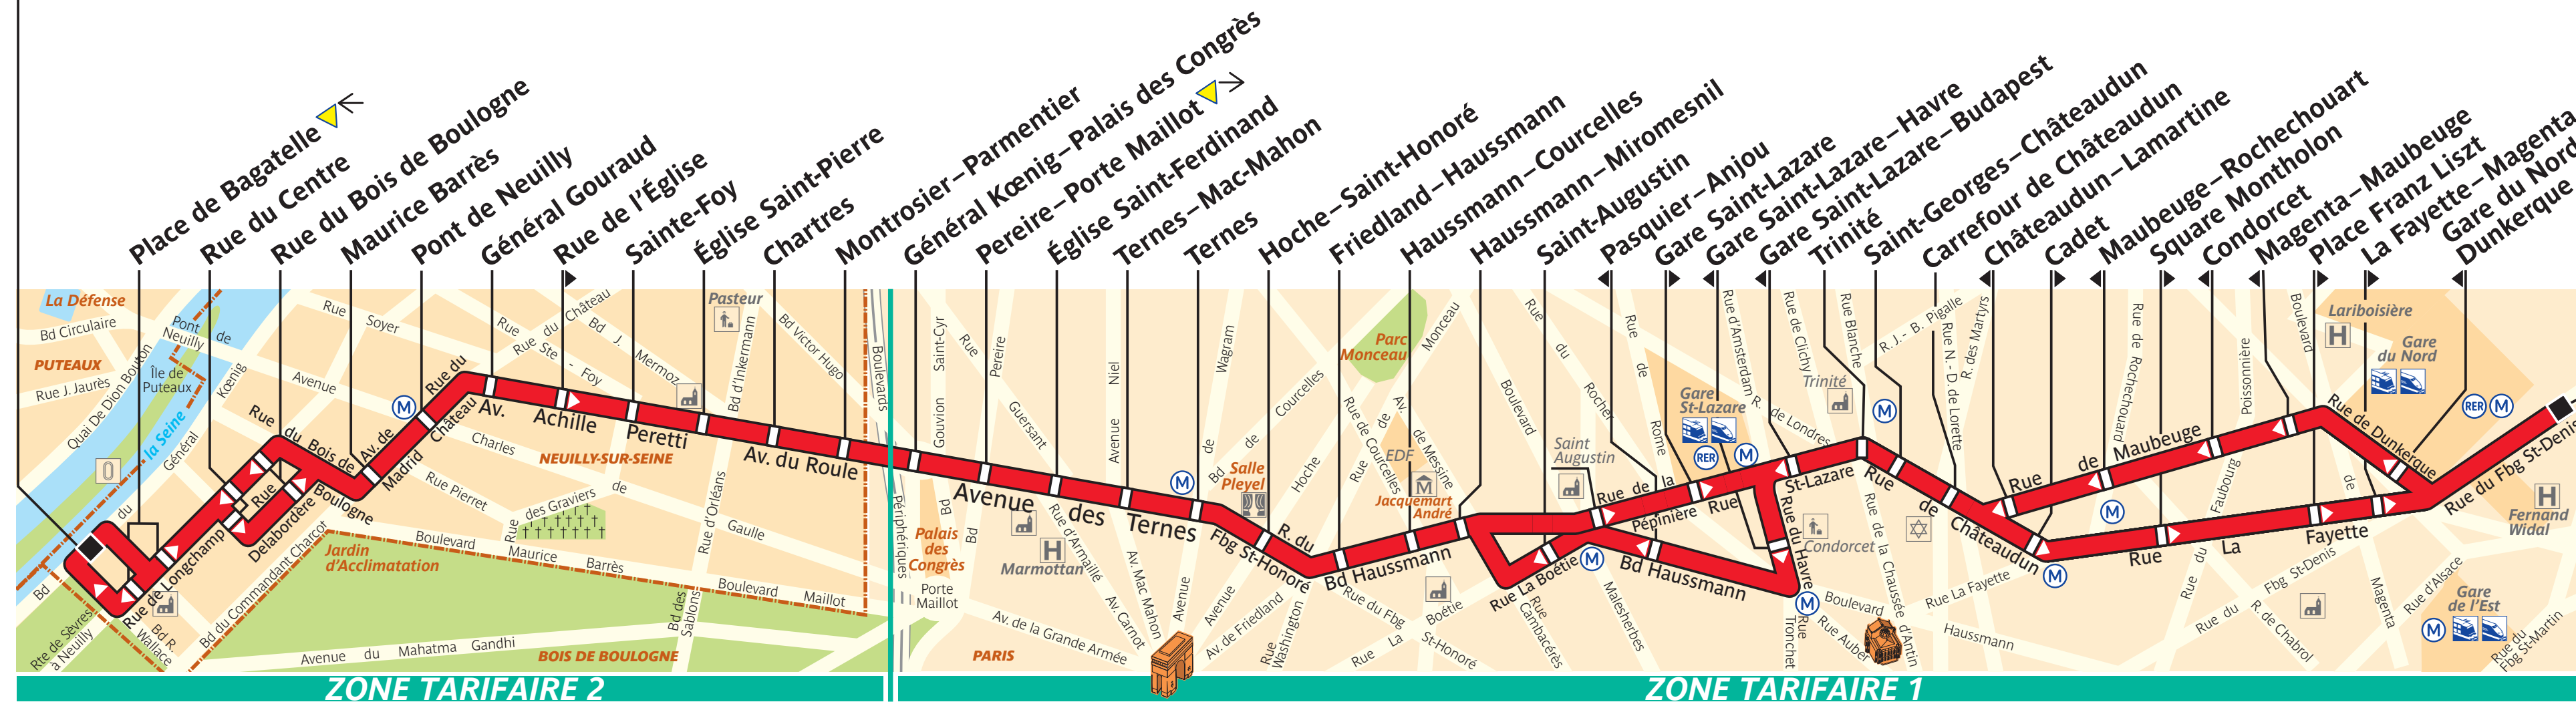

43

Neuilly – Bagatelle

Gare du Nord

 Arrêt non accessible aux UFR