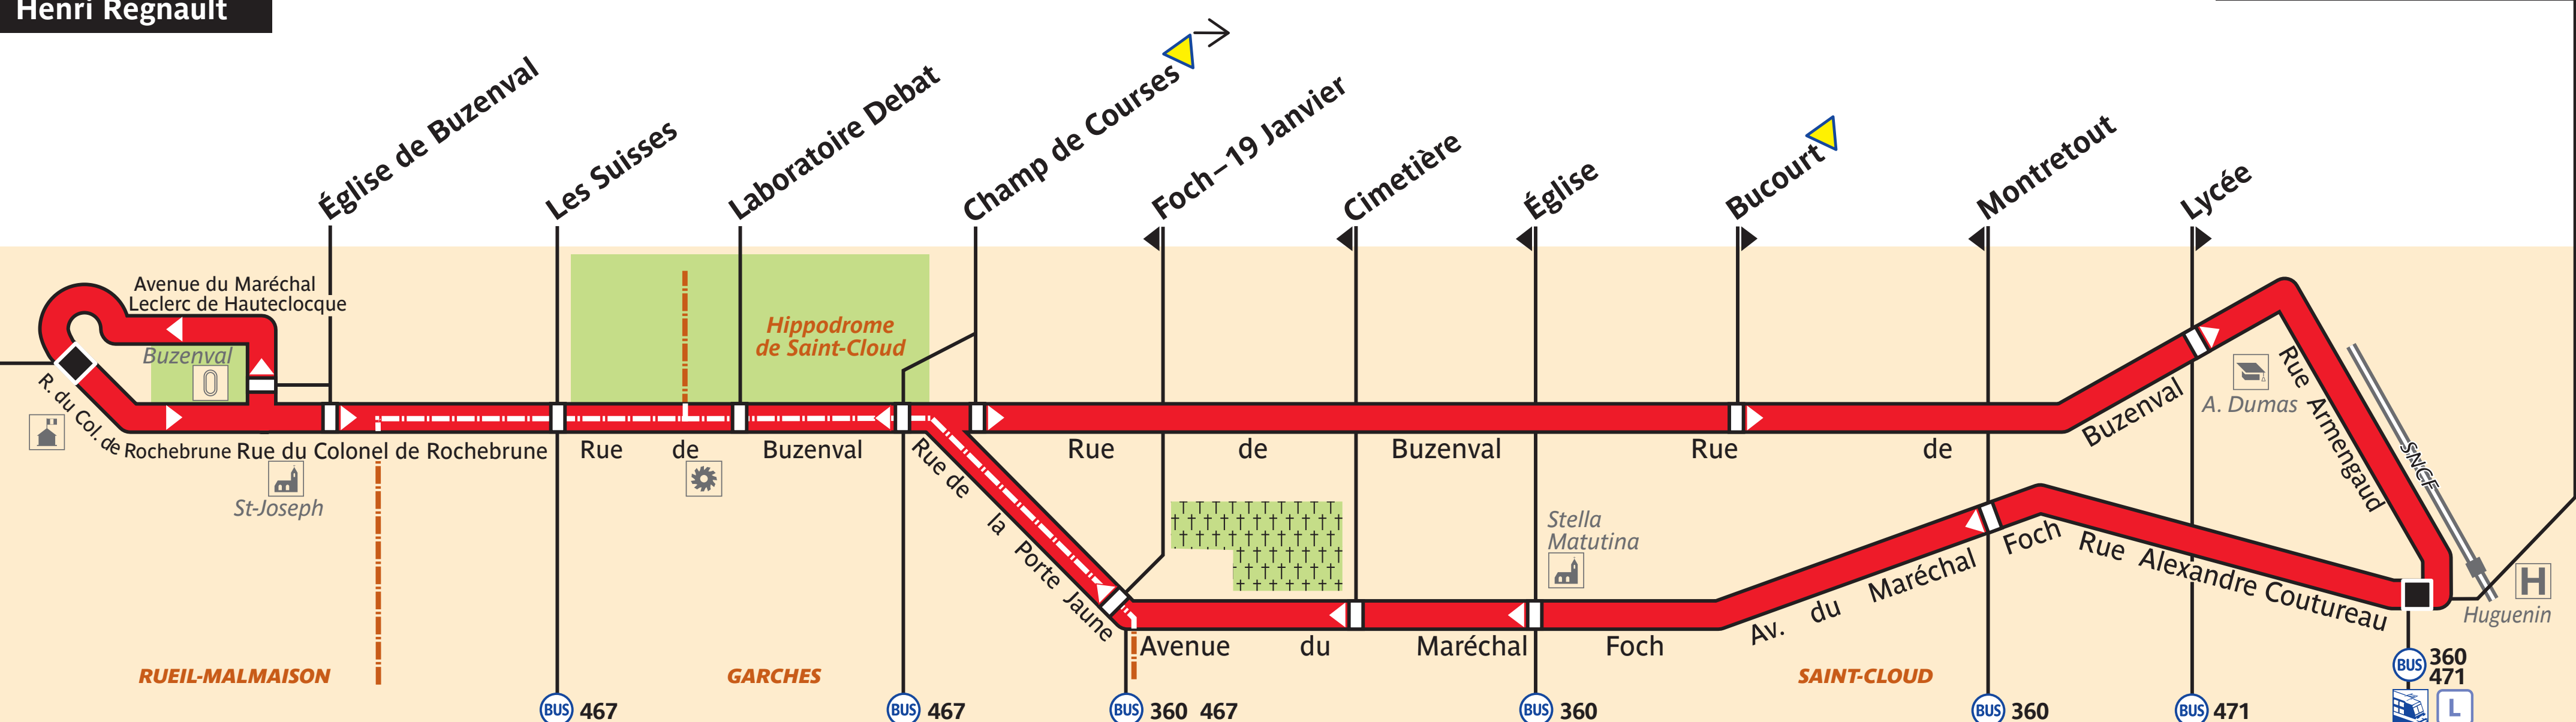

459

Rueil-Malmaison – Henri Regnault Saint-Cloud – Gare SNCF

Arrêt non accessible
aux UFR

ratp.fr

applis RATP

32 46
0,34 €/min.

Rueil-Malmaison
Henri Regnault

Saint-Cloud – Gare SNCF

ZONE TARIFAIRE 3