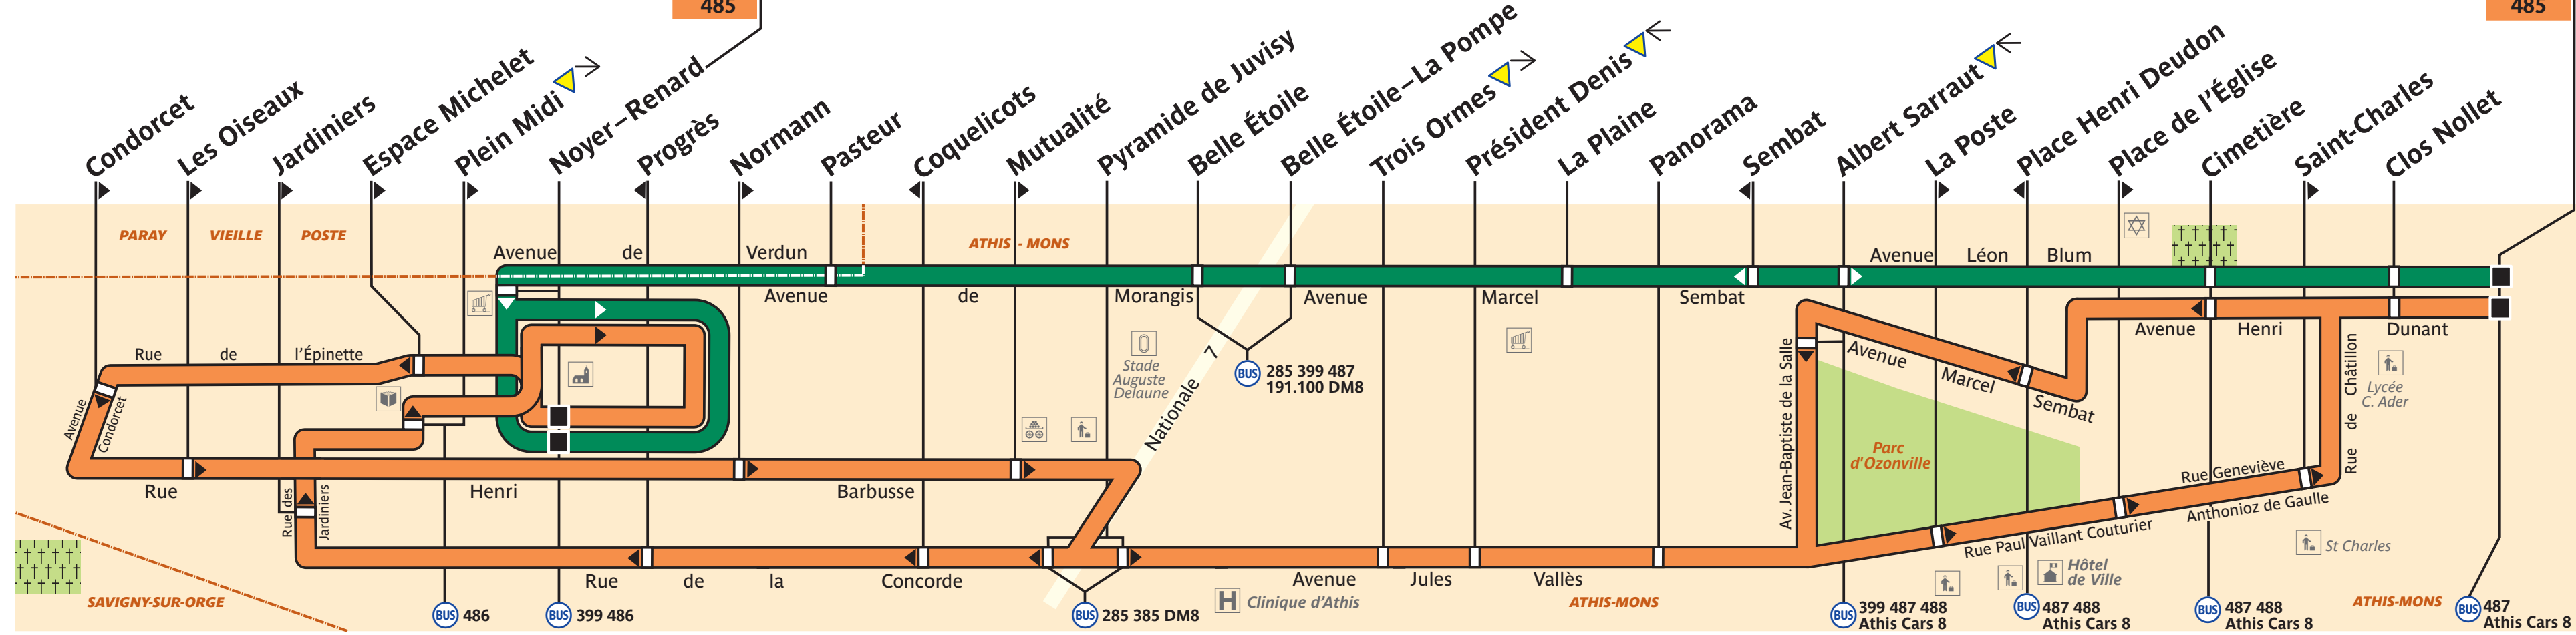

485s

Athis-Mons – Noyer – Renard

485s

485

Athis-Mons – Delalande – Pasteur

485s

485

ZONE TARIFAIRE 4

ratp.fr
 applis RATP
 32 46
 RATP Service clientèle
 TSA 81250
 75364 Paris Cedex 12

Arrêt non accessible aux UFR

485