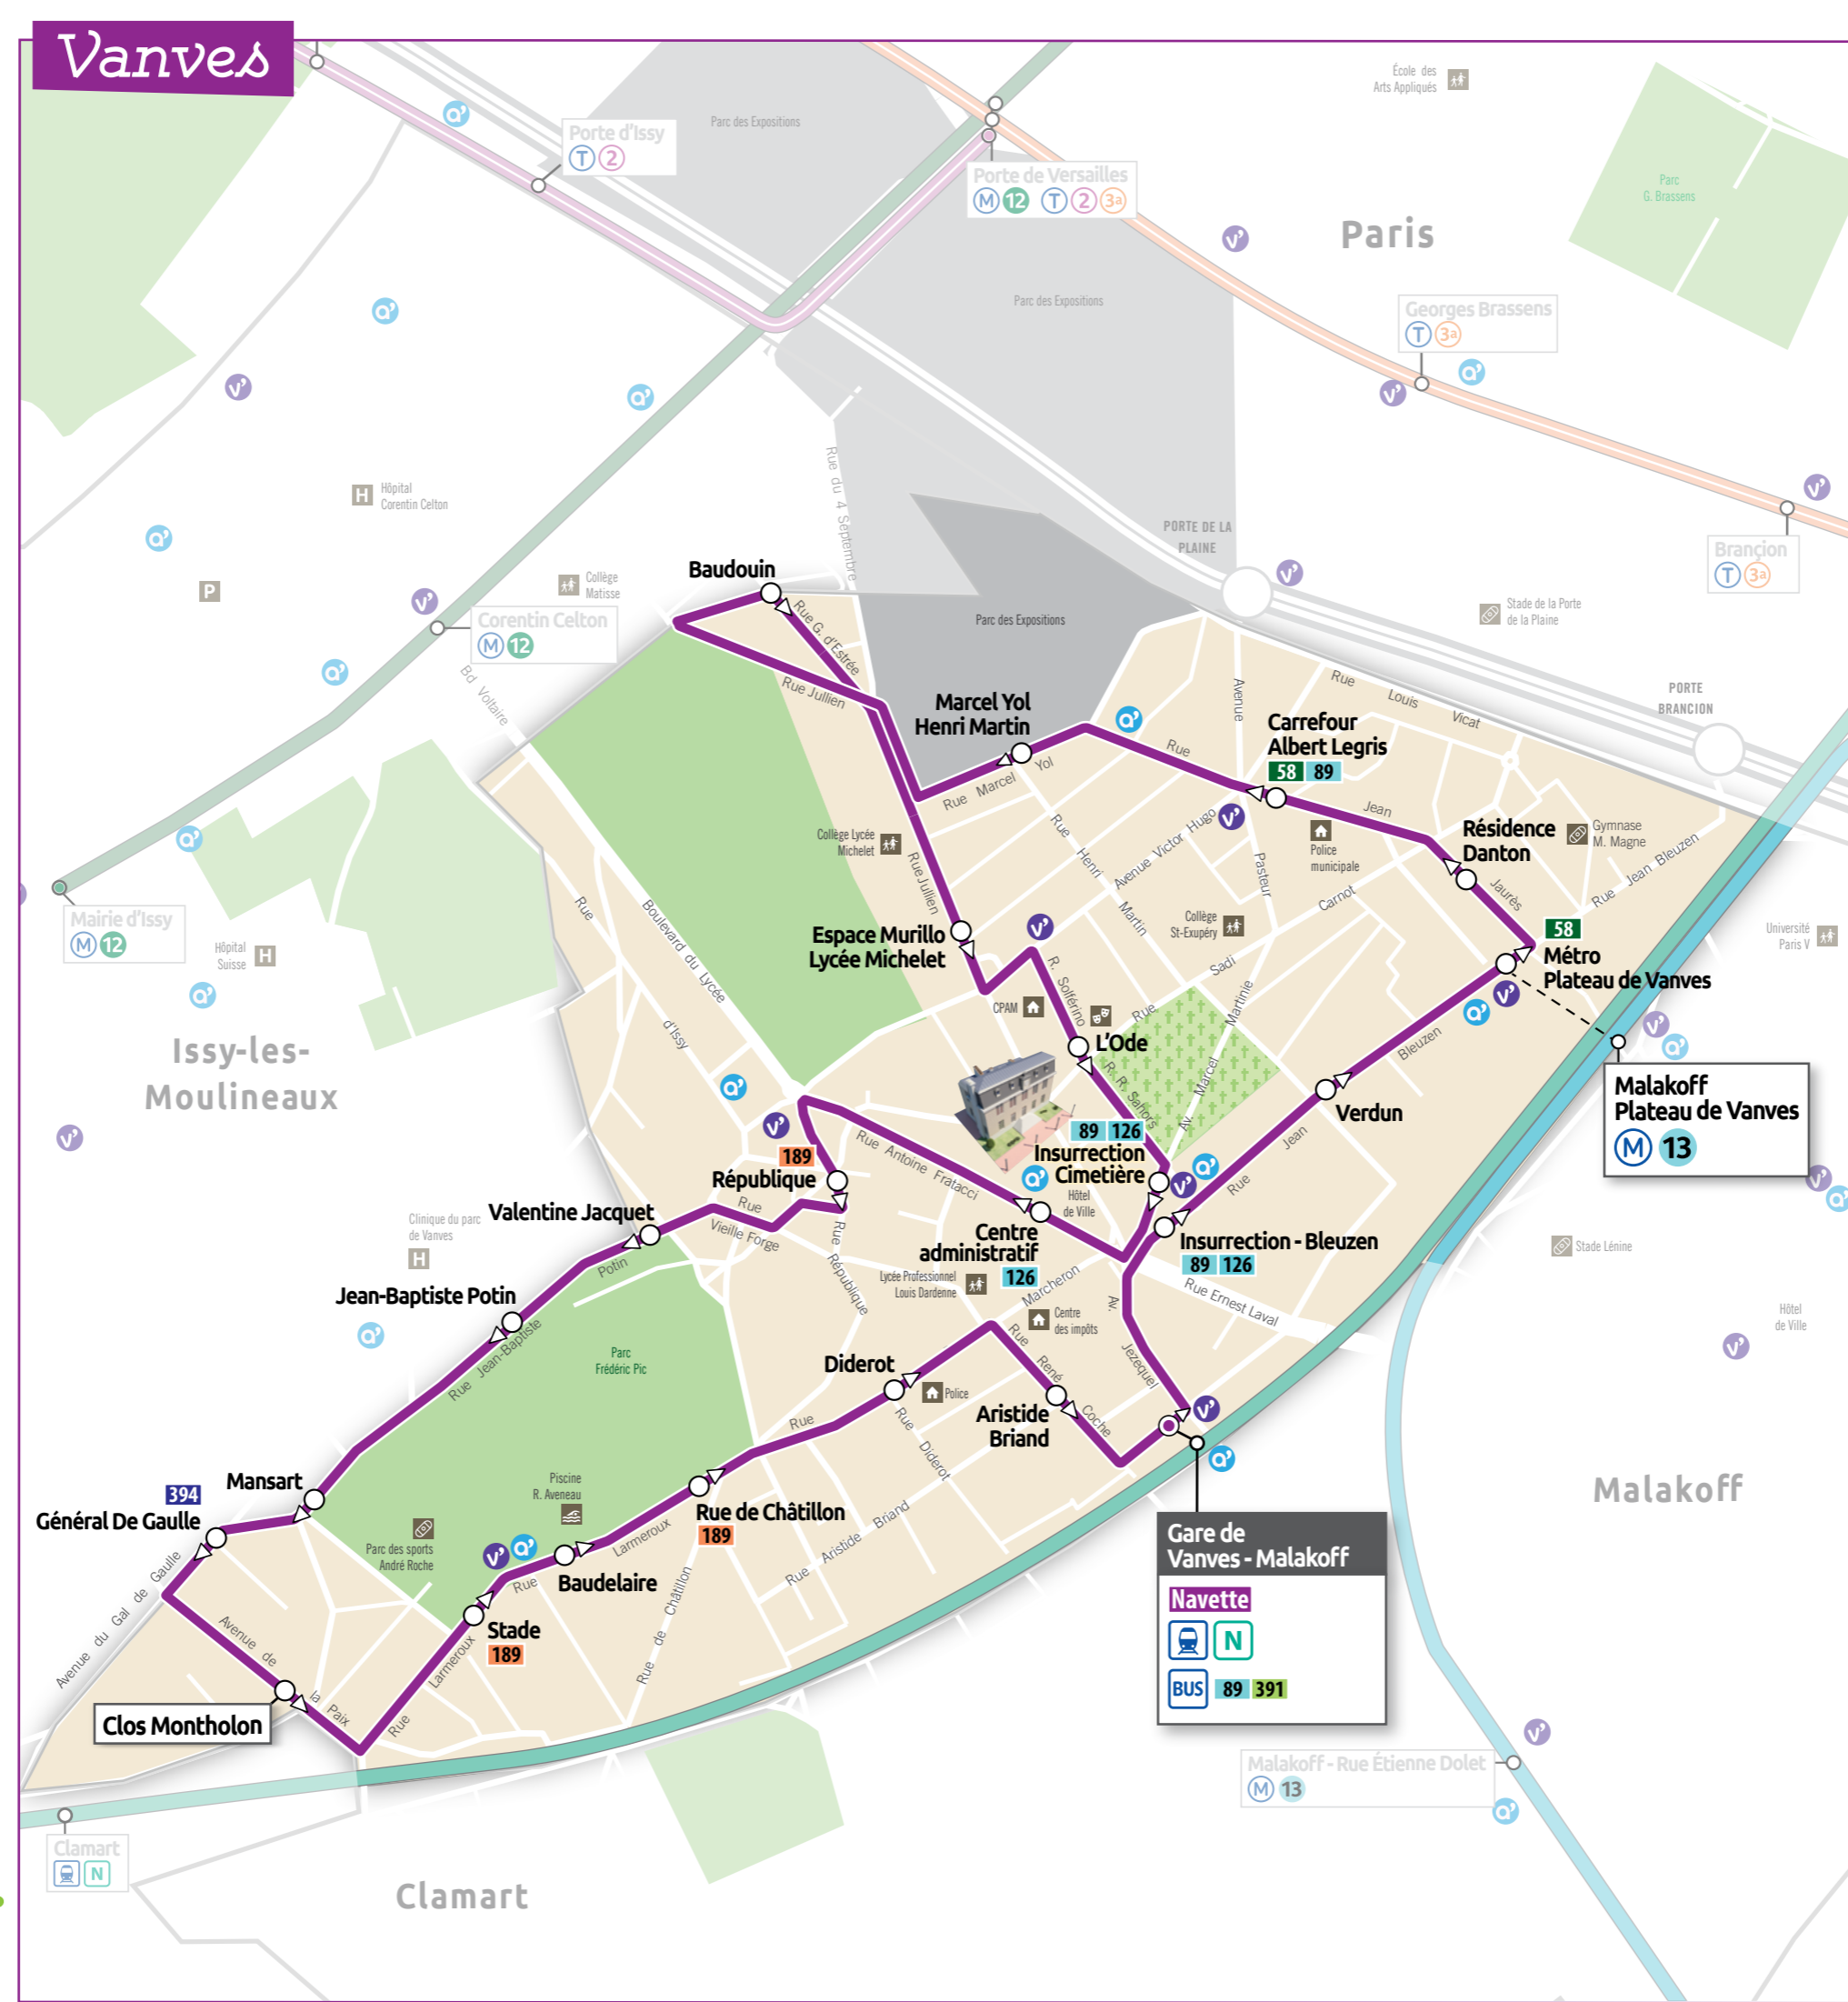

# Correspondances

- N** Paris Montparnasse  
Dreux / Mantes-la-Jolie / Rambouillet
- 13** Asnières - Gennevilliers / Saint-Denis  
Châtillon - Montrouge
- 58** Châtelet / Vanves - Lycée Michelet
- 89** Porte de France / Gare de Vanves - Malakoff
- 126** Porte d'Orléans / Parc de Saint-Cloud
- 189** Porte de Saint-Cloud / Clamart - Georges Pompidou
- 391** Gare de Vanves - Malakoff / Bagneux RER

# Lignes

**Navette** dessert, de 7h30 à 19h :

- Gare de Vanves - Malakoff
- Insurrection - Bleuzen
- Verdun
- Métro
- Résidence Danton
- Carrefour Albert Legris
- Marcel Yol - Henri Martin
- Baudouin
- Espace Murillo - Lycée Michelet
- L'Ode
- Insurrection - Cimetière
- Centre administratif
- République
- Valentine Jacquet
- Jean-Baptiste Potin
- Mansart
- Général de Gaulle
- Clos Montholon
- Stade
- Baudelaire
- Rue de Châtillon
- Diderot
- Aristide Briand
- Gare de Vanves - Malakoff

# Légende

- H** Hôpital, clinique
- 🏫** Enseignement
- 🏠** Autre équipement
- 🚗** Station Autolib'
- 🚲** Station Vélib'
- 🏟** Équipement sportif
- 🎨** Équipement culturel

Madame, Monsieur,  
Édité pour vous par Grand Paris Seine Ouest, ce plan de poche de la Navette de Vanves sera le complice au quotidien de vos déplacements dans Vanves.