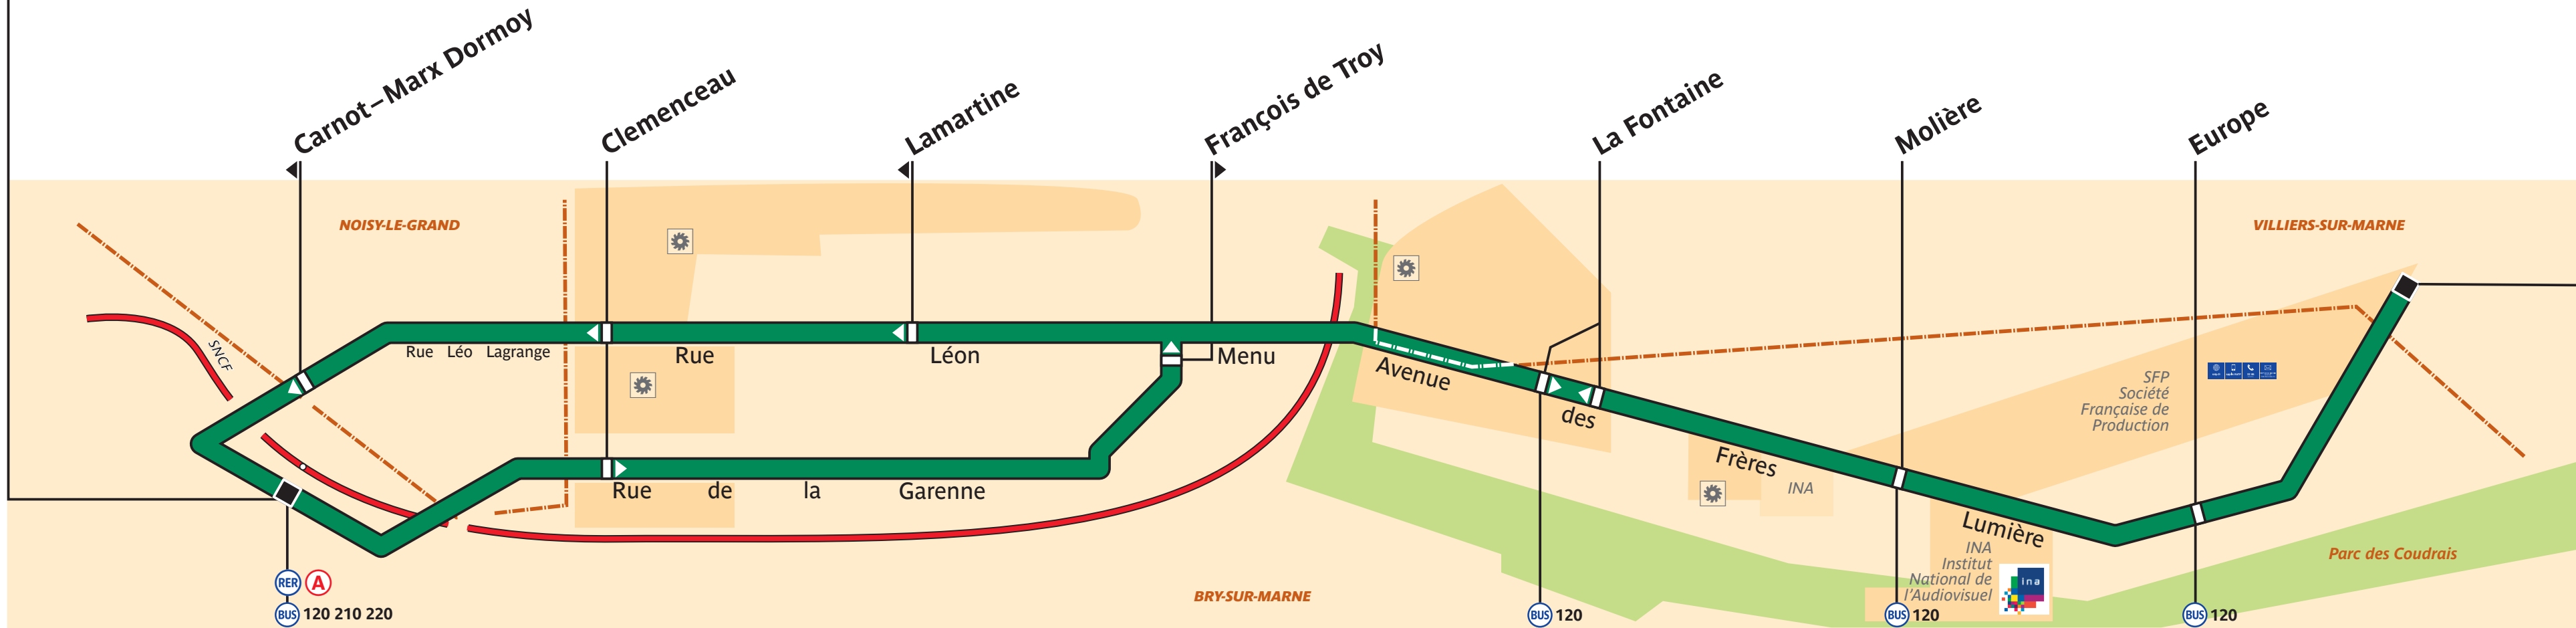

520

ratp.fr

applis RATP

32 46

0,34 €/min.

Bry-sur-Marne RER

Les Hauts de Bry

ZONE TARIFAIRE 4