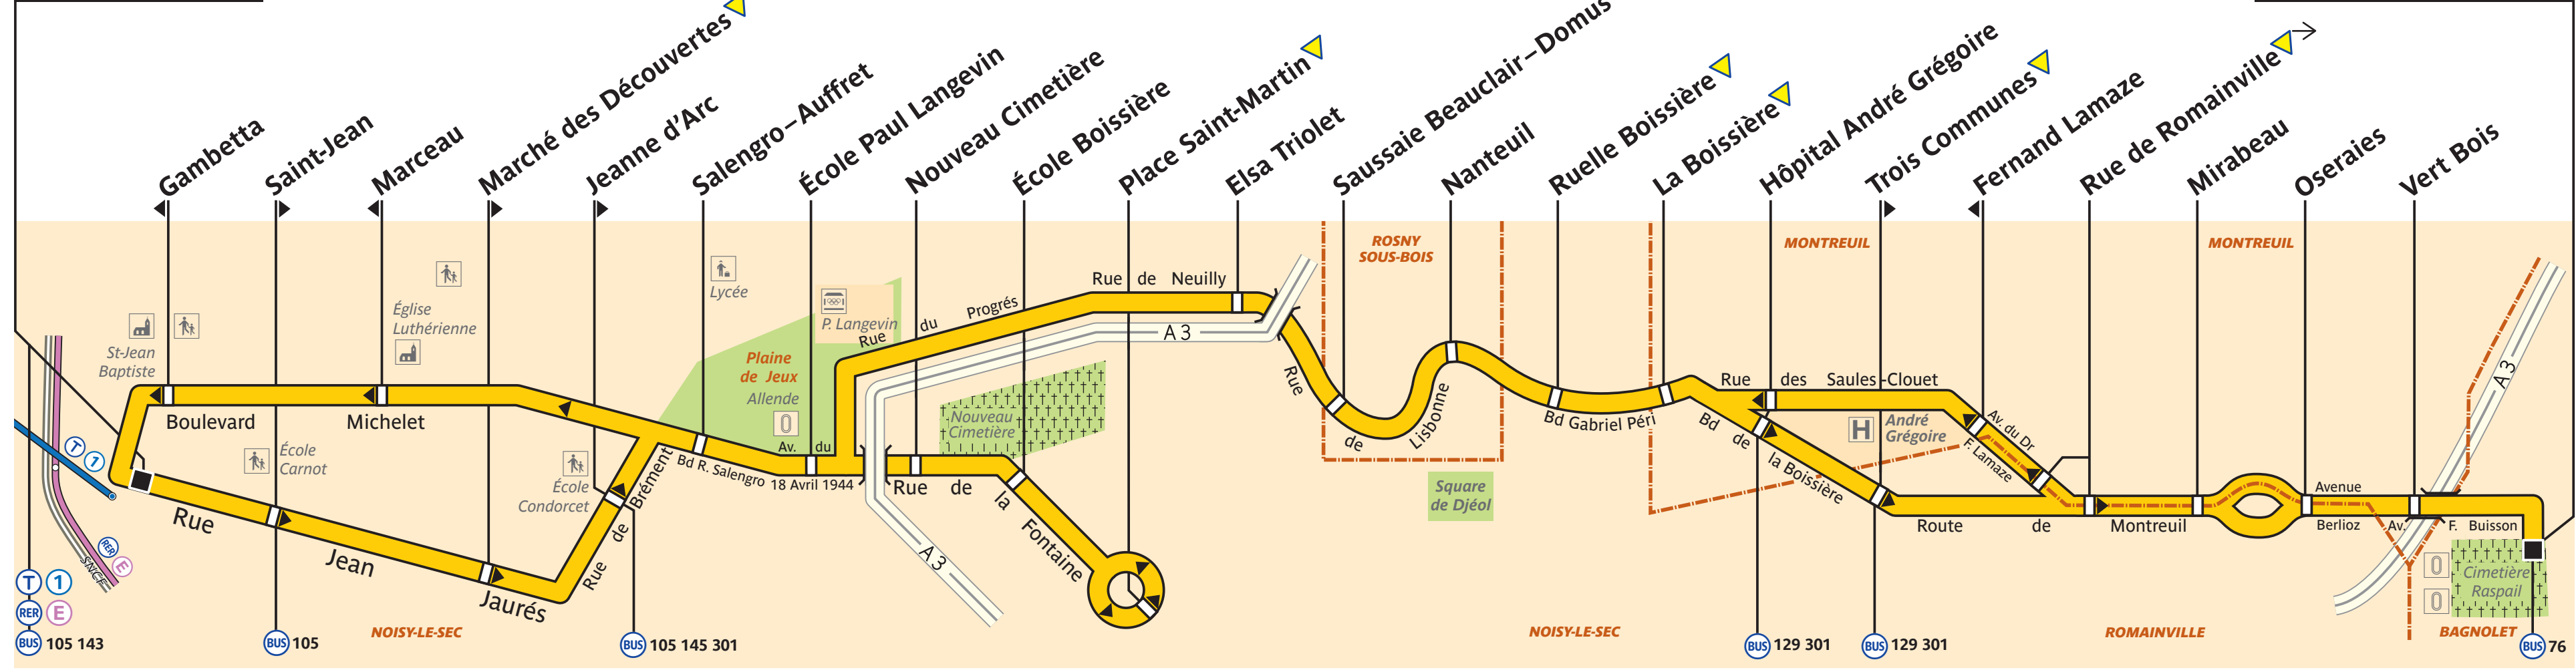

# 545

Noisy-le-Sec RER

Bagnolet-Louise Michel

ZONE TARIFAIRE 3