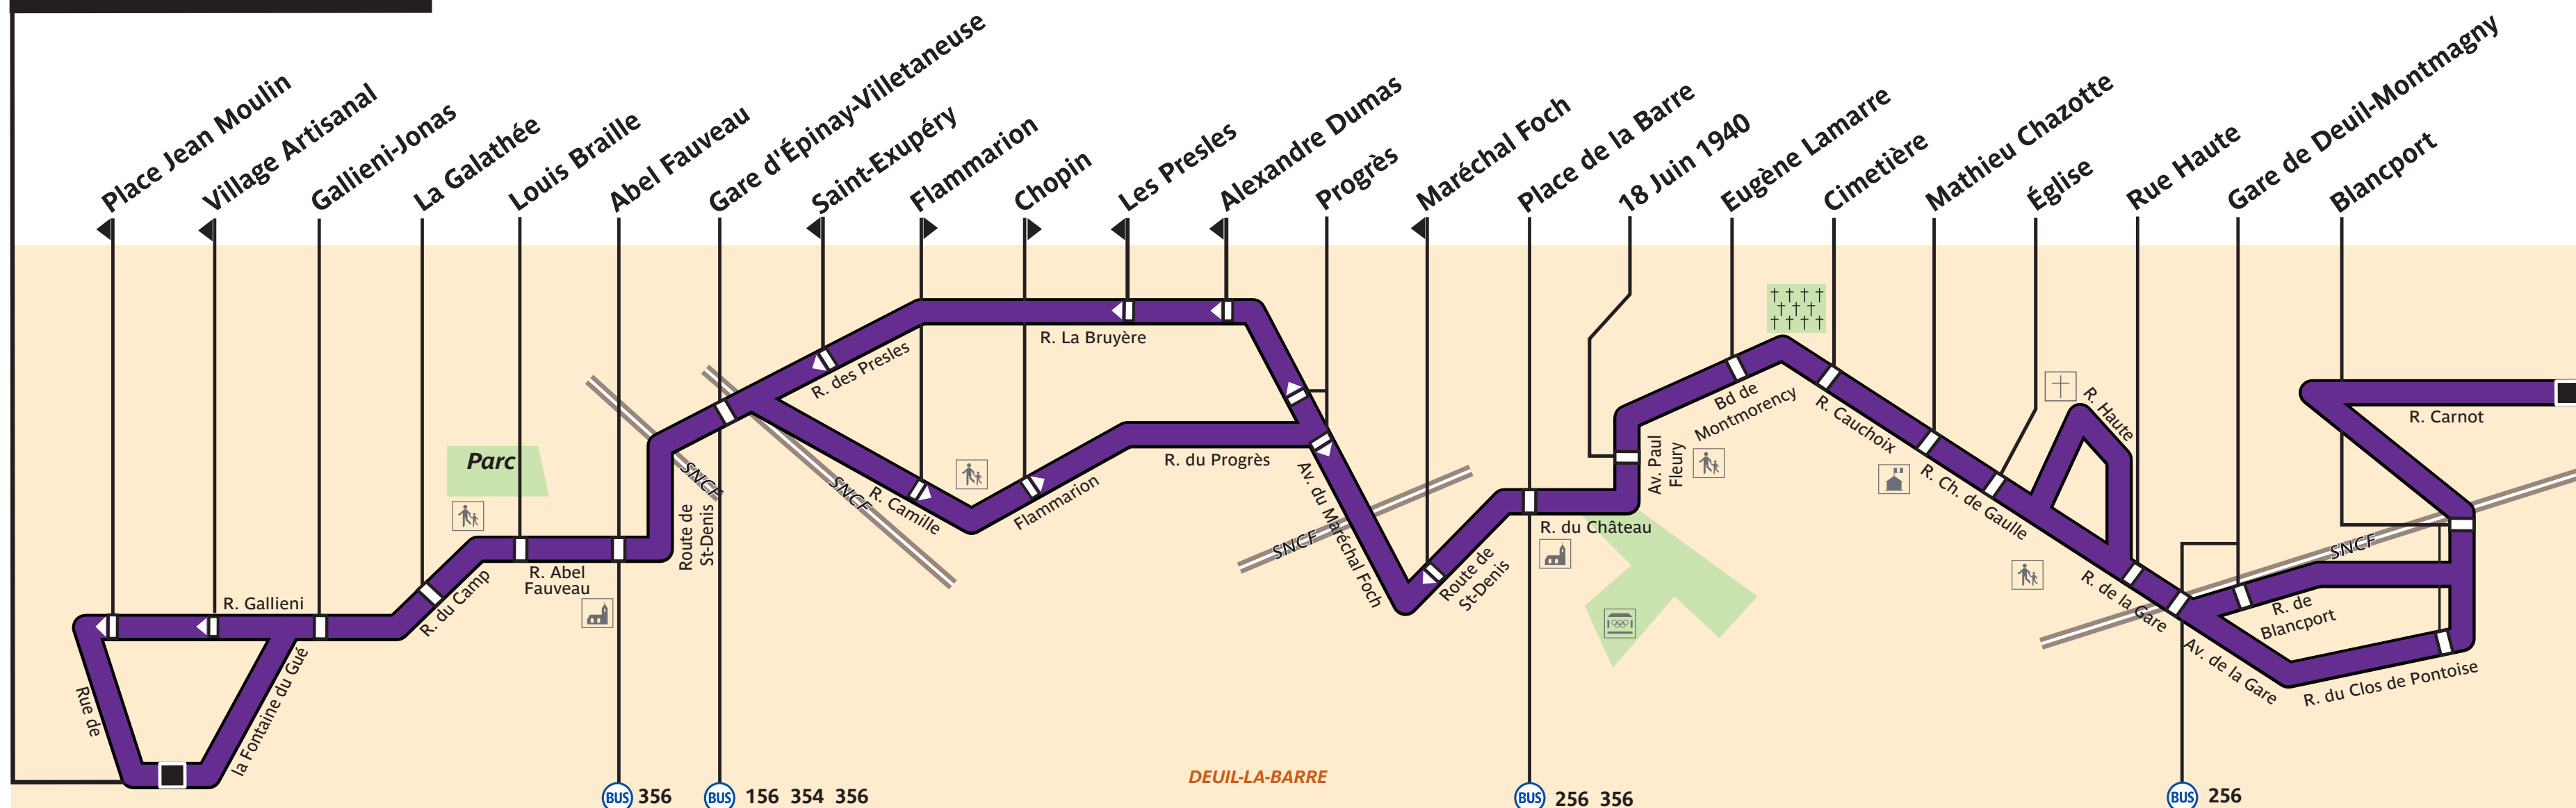

# 556

service clientèle 32 46  
du lundi au vendredi de 7 à 21 h  
et de 9 à 17 h les samedis, dimanches et jours fériés 0,34 €/min, depuis une ligne fixe

## Deuil-la-Barre Zone Artisanale du Moutier

## Deuil-la-Barre–Aubépinès

ZONE TARIFAIRE 4