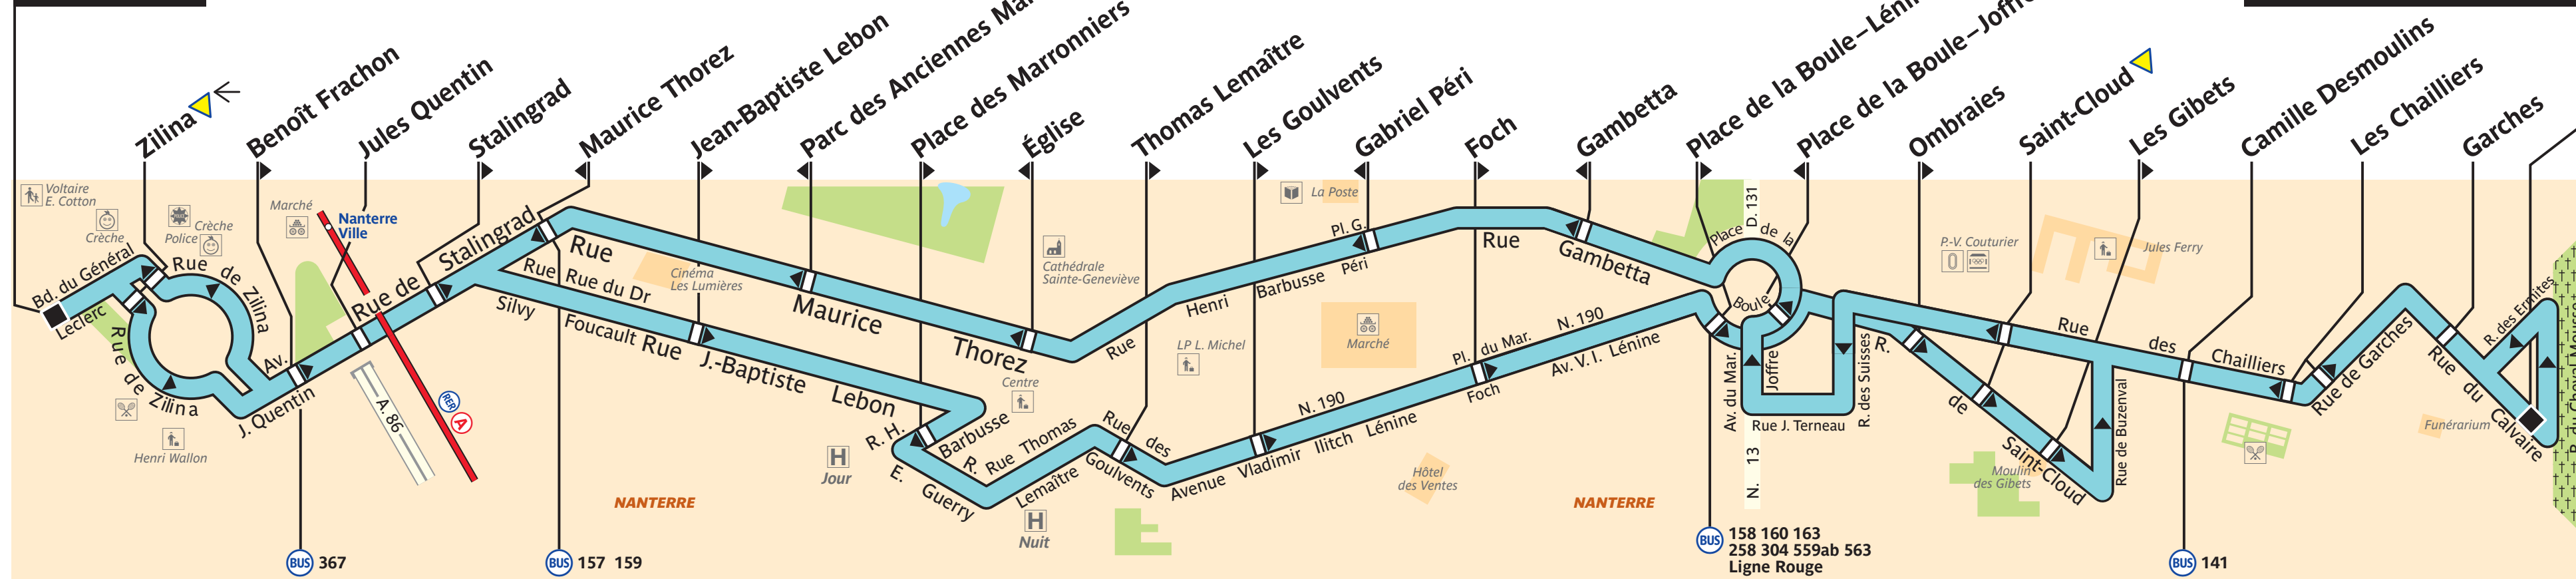

Ligne Bleue

@ ratp.fr 32 46 0,34 €/min. wap.ratp.fr + applis mobiles RATP Service clientèle TSA 81250 75564 Paris Cedex 12

 Arrêt non accessible aux UFR

Chemin de l'Île

Cimetière du Mont Valérien

ZONE TARIFAIRE 3