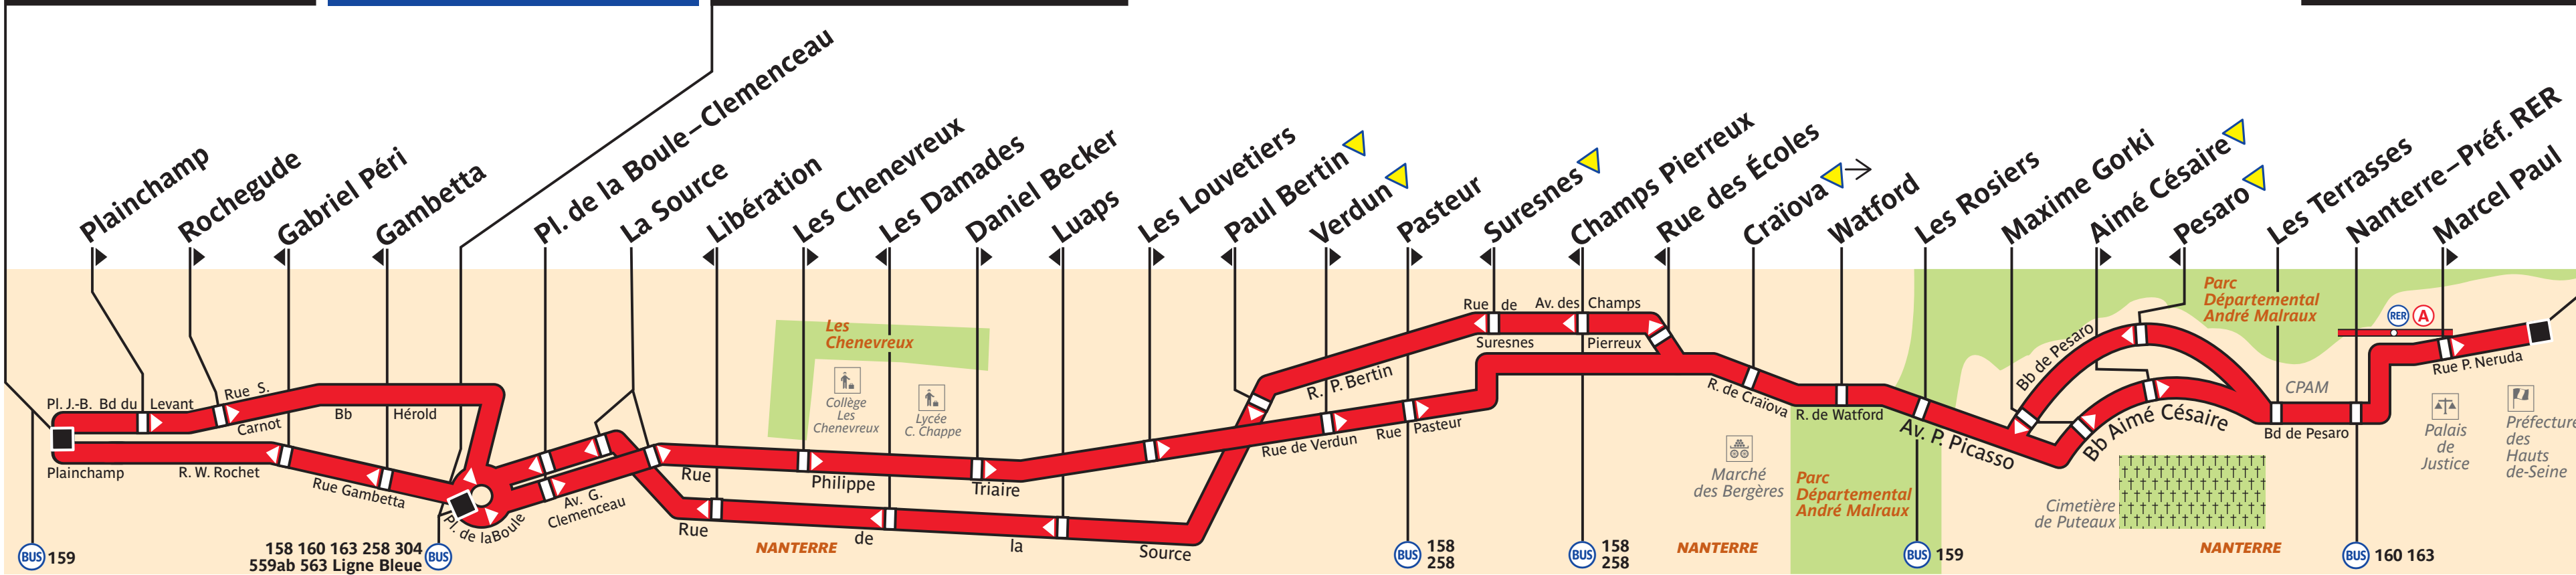

Ligne Rouge

ratp.fr | 32 46 (0,34 €/min) | wap.ratp.fr (+ applis mobiles) | RATP Service clientèle TSA 81250 75364 Paris Cedex 12

 Arrêt non accessible aux UFR

Plainchamp – Rochet

Itinéraire desservi en heures creuses

Place de la Boule – Gambetta

Droits de l'Homme

ZONE TARIFAIRE 3