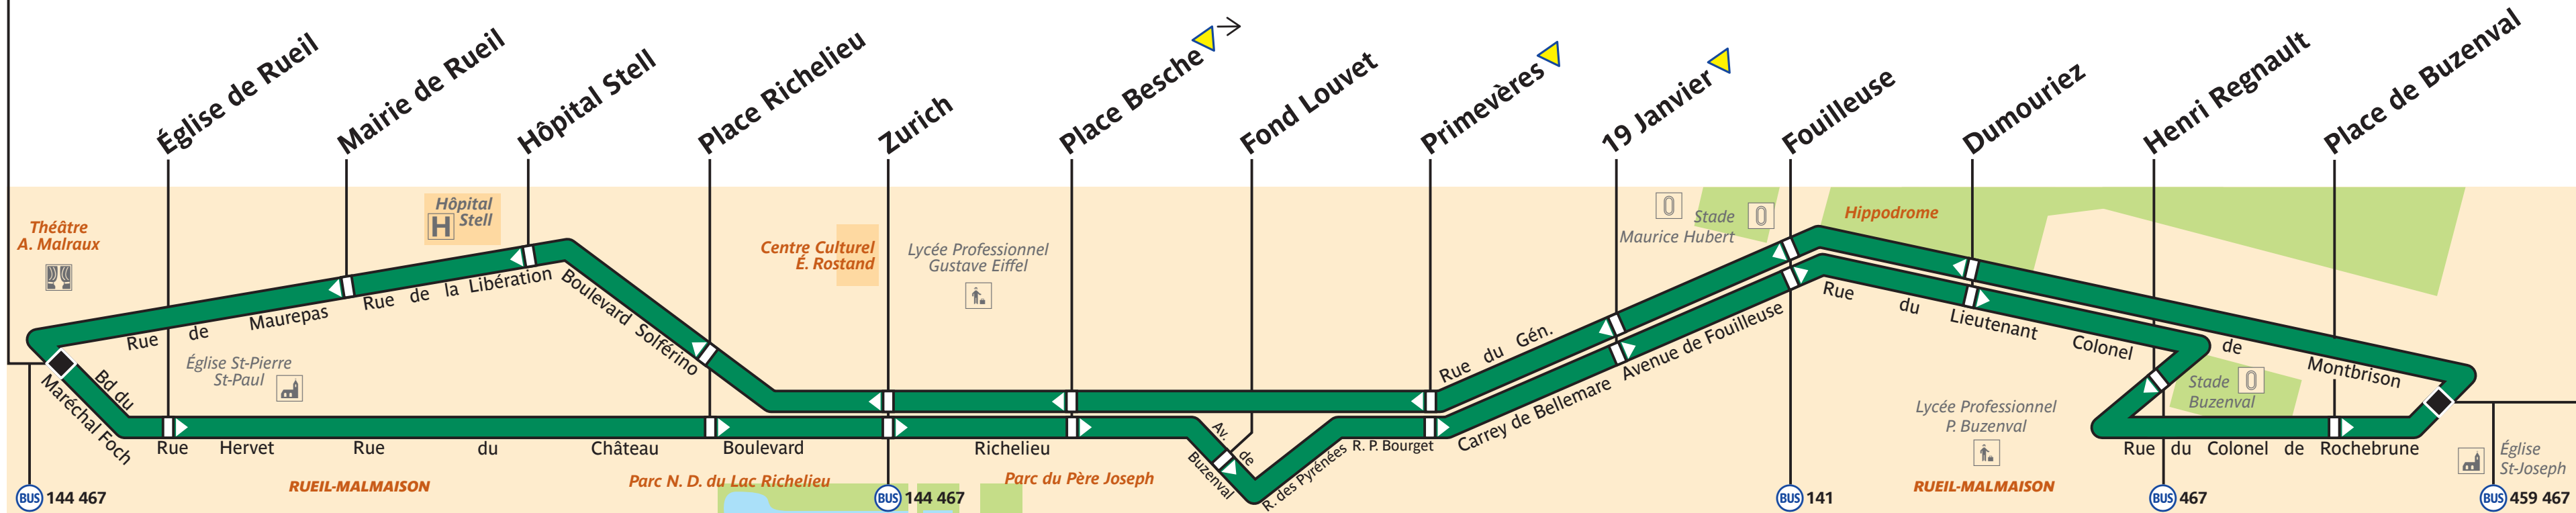

# 565

**Rueil**  
MALMAISON

@ [ratp.fr](http://ratp.fr) 32 46 0,34 €/min.  
wap.ratp.fr + applis mobiles  
RATP Service clientèle TSA 81250 75564 Paris Cedex 12

 Arrêt non accessible aux UFR

**Mairie de Rueil**

**Hauts de Rueil**  
Église de Buzenval

**ZONE TARIFAIRE 3**