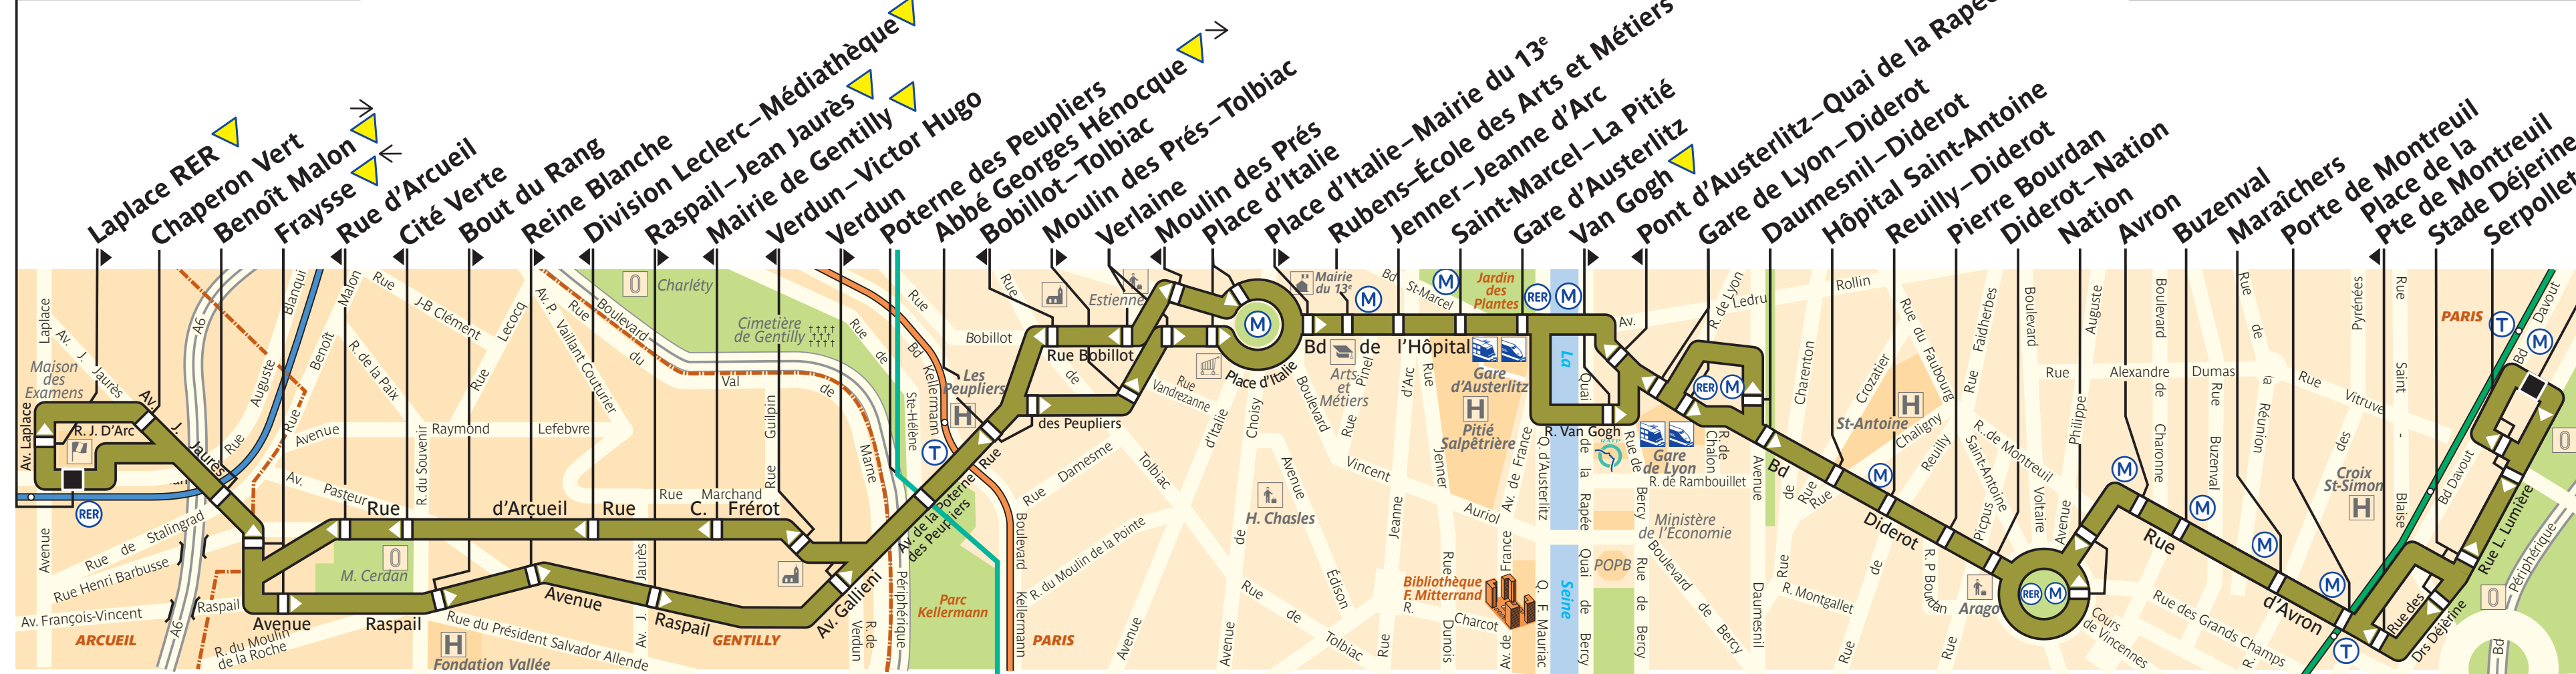

57

Arcueil-Laplace RER

Porte de Bagnolet-Louis Ganne

ZONE TARIFAIRE 2

ZONE TARIFAIRE 1