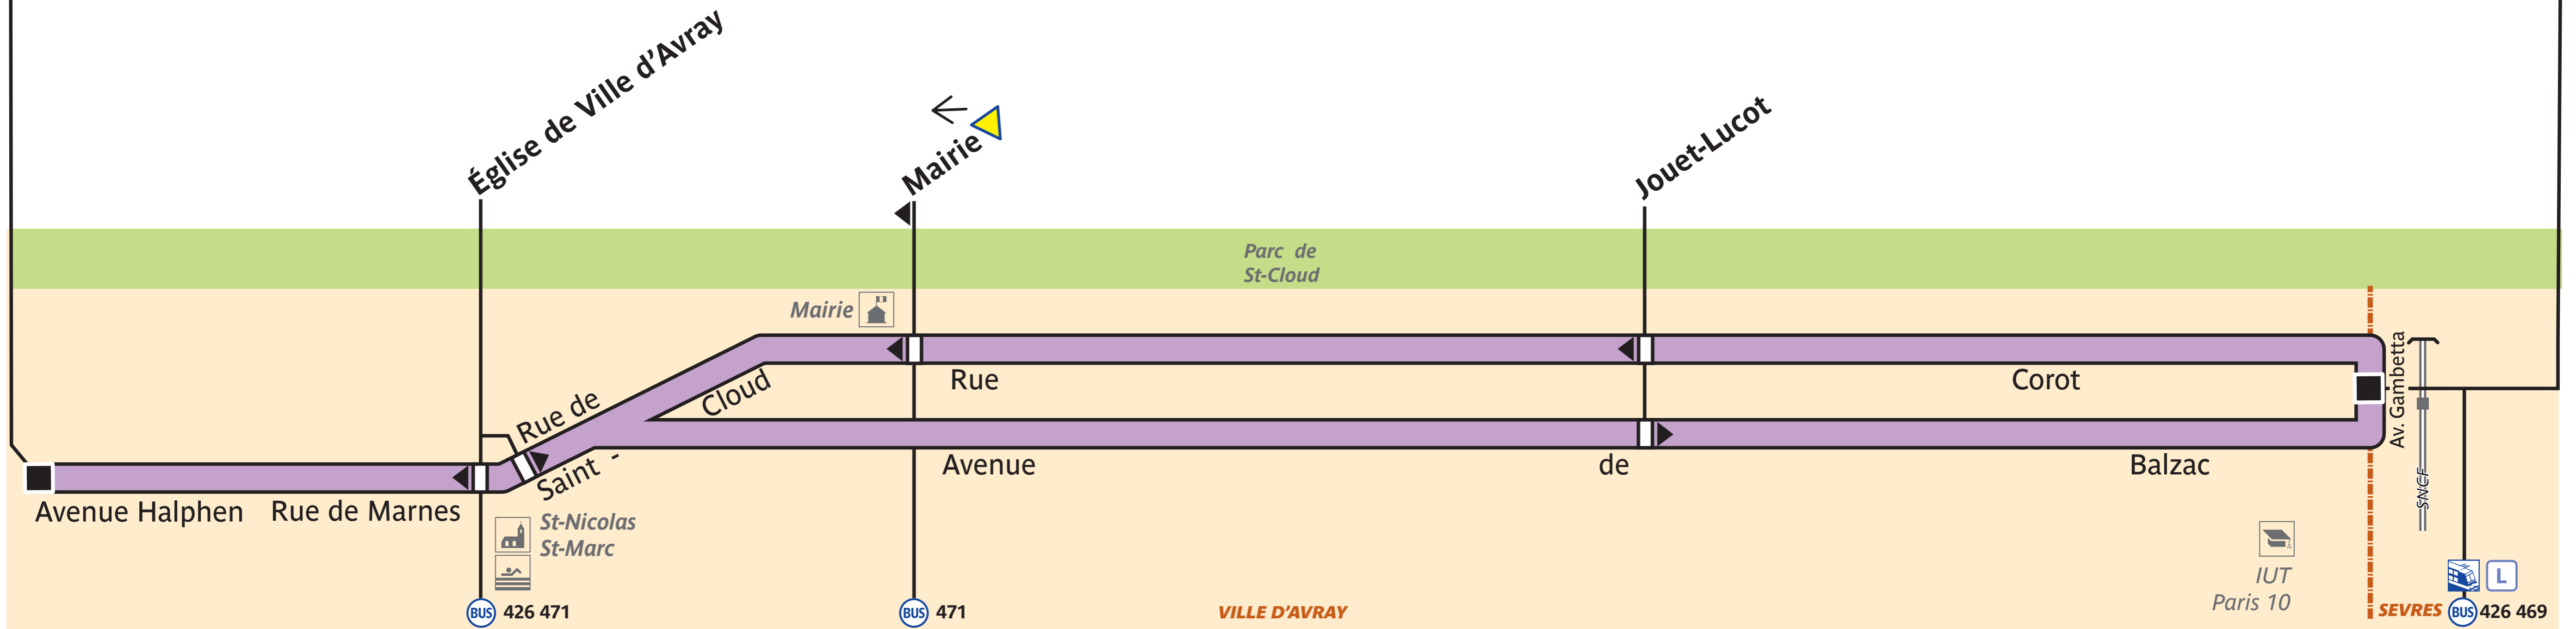

Navette Monastère

Ville d'Avray – Monastère Gare de Sèvres – Ville d'Avray

Arrêt non accessible
aux UFR

Ville d'Avray – Monastère

Sèvres – Ville d'Avray
Gare SNCF Rive Droite

ZONE TARIFAIRE 3

572 Navette Monastère - RATP / CML / AGENCE CARTO - PLB 01.2017 - AD - PROPRIETE DE LA RATP - REPRODUCTION INTERDITE