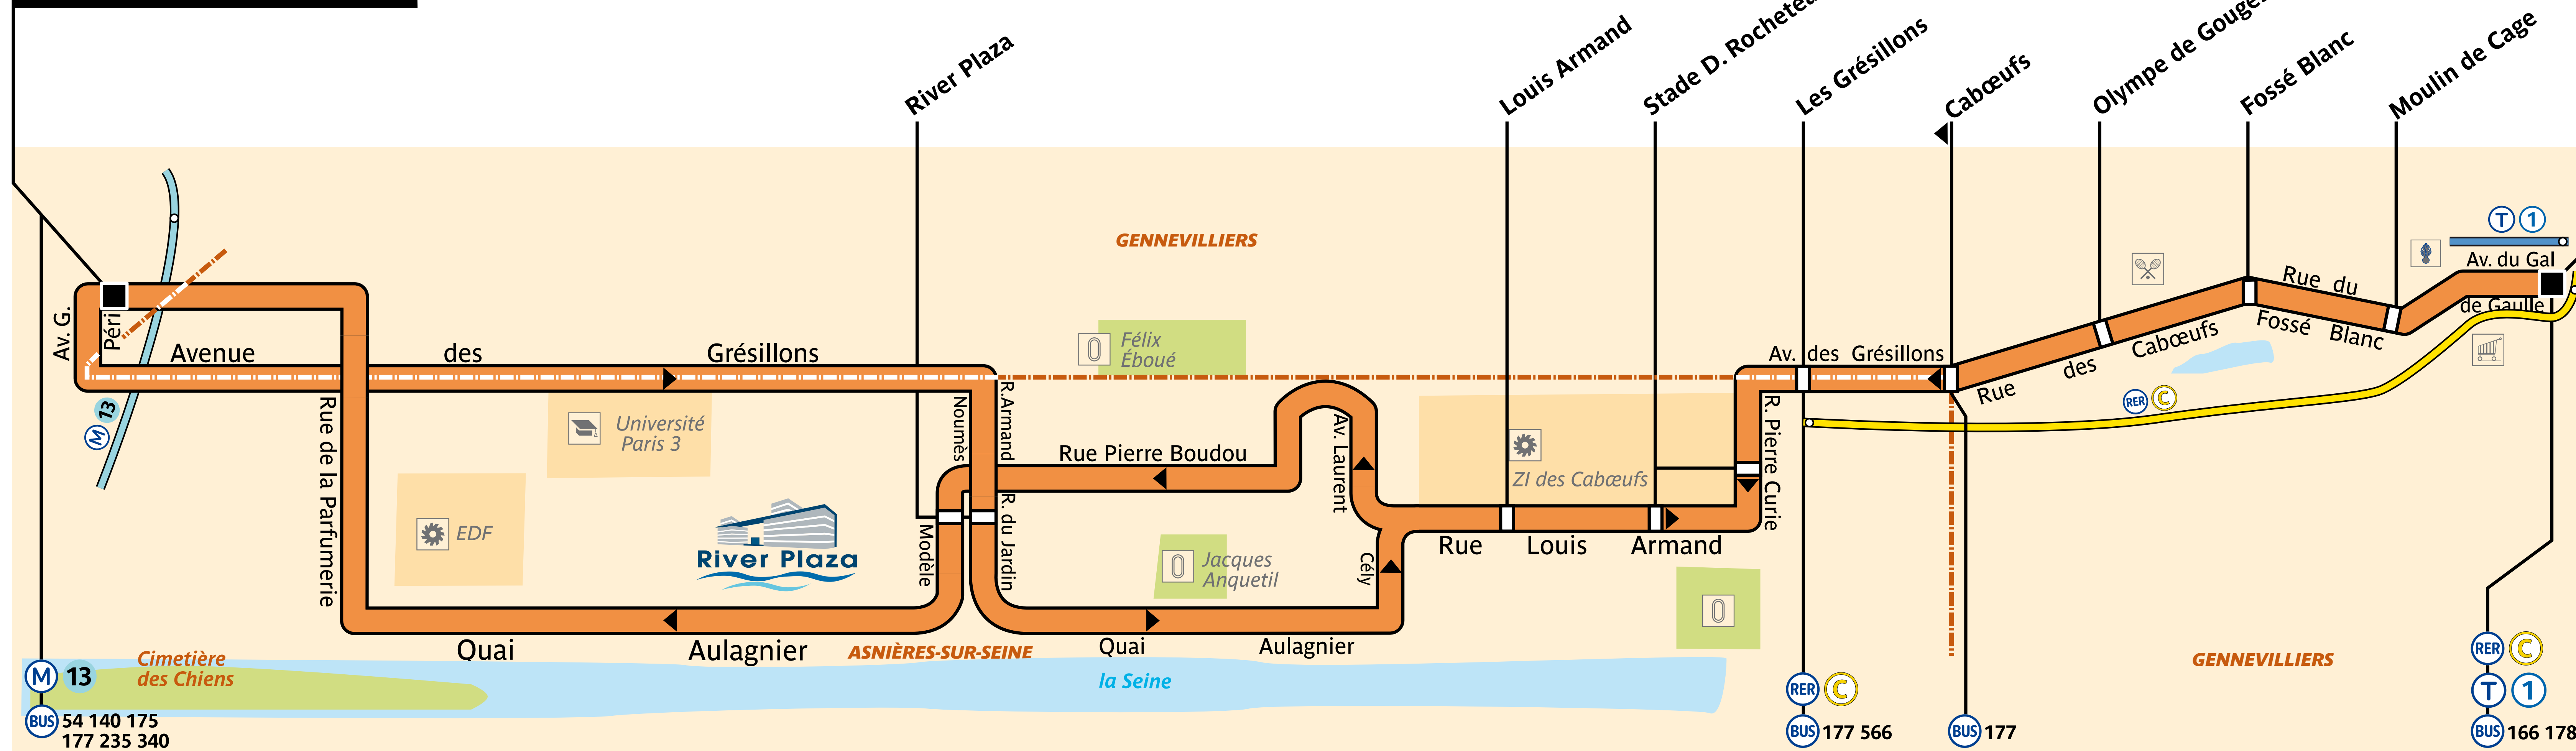

# River Plaza

# 577

Asnières–Gennevilliers  
Gabriel Péri

Gennevilliers RER

ZONE TARIFAIRE 3