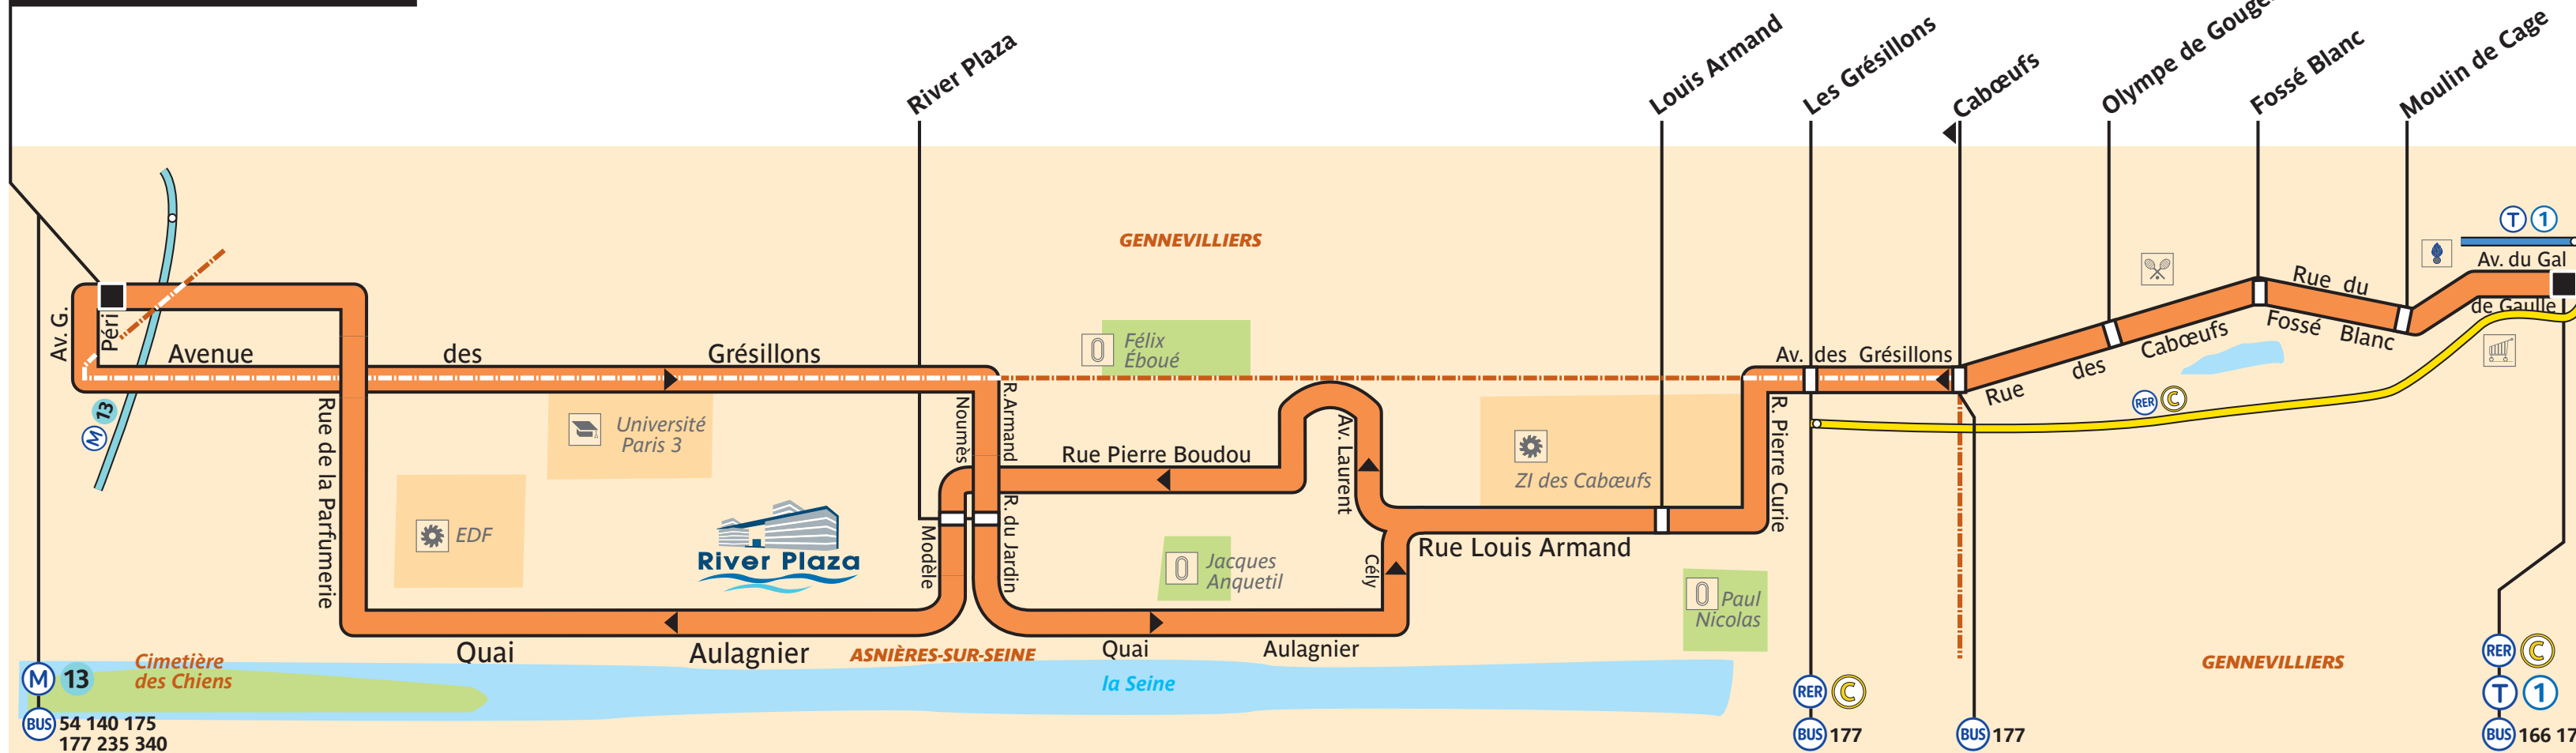

River Plaza

577

Asnières–Gennevilliers
Gabriel Péri

Gennevilliers RER

ZONE TARIFAIRE 3