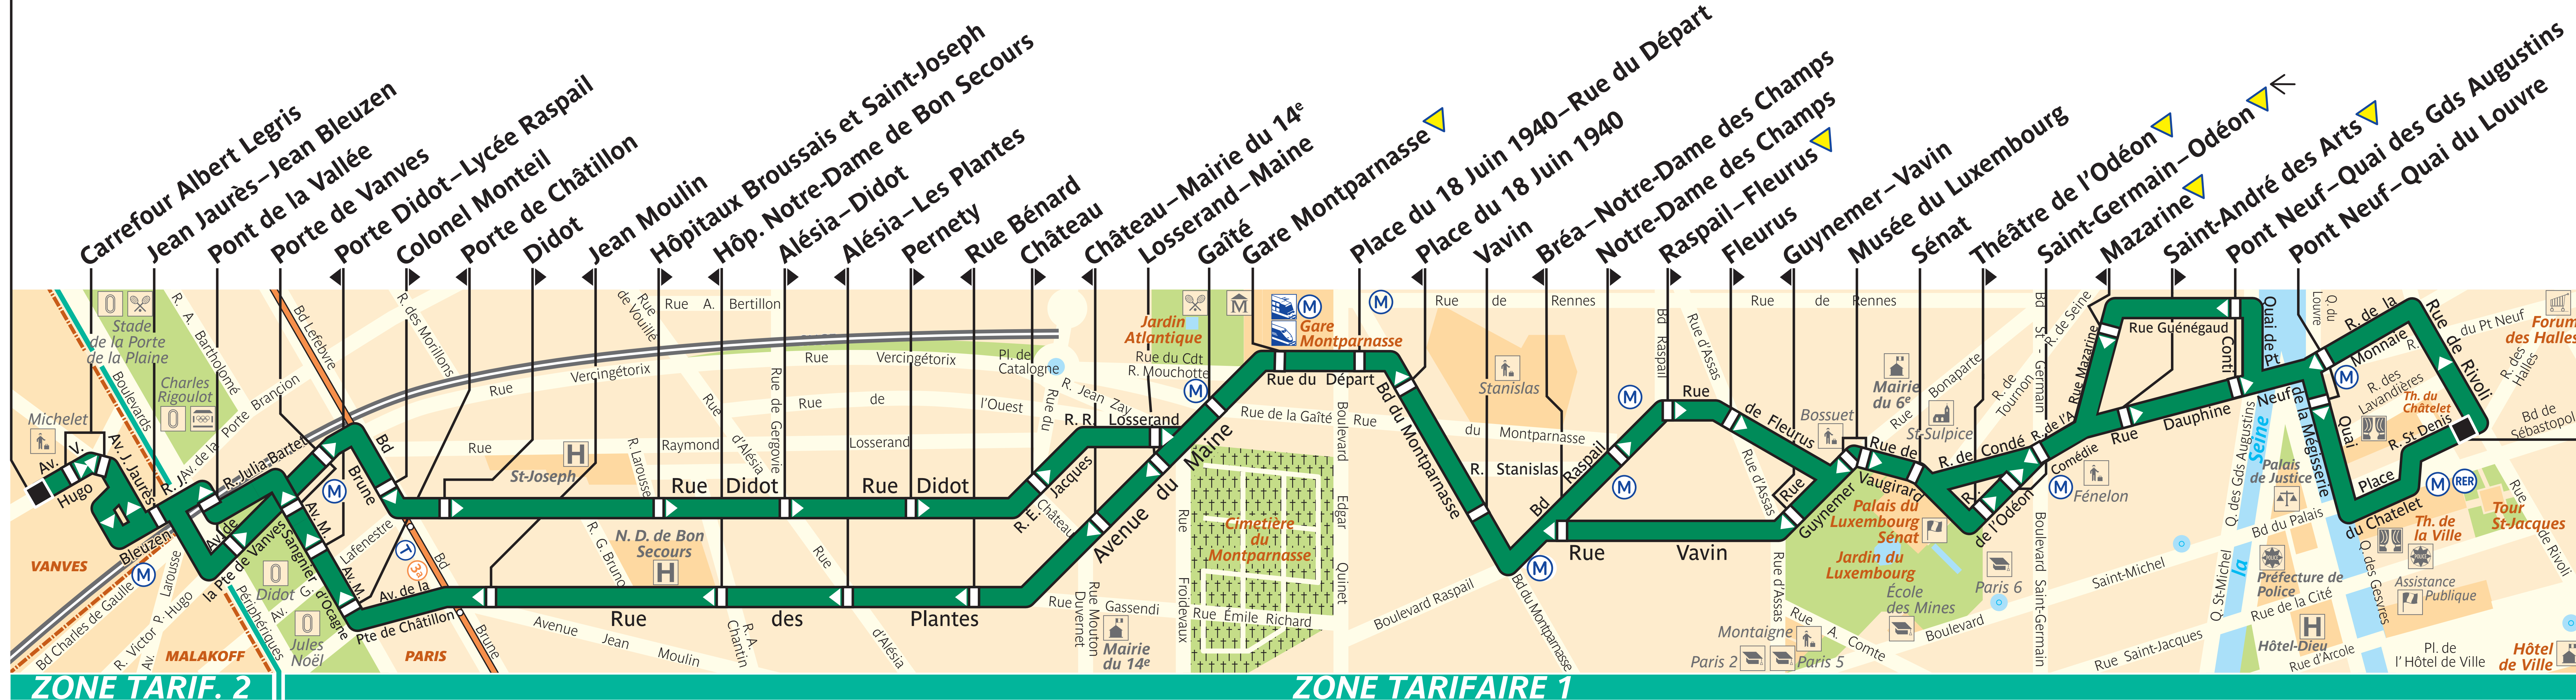

58

Vanves – Lycée Michelet

Châtelet

ZONE TARIF. 2

ZONE TARIFAIRE 1

Arrêt non accessible aux UFR