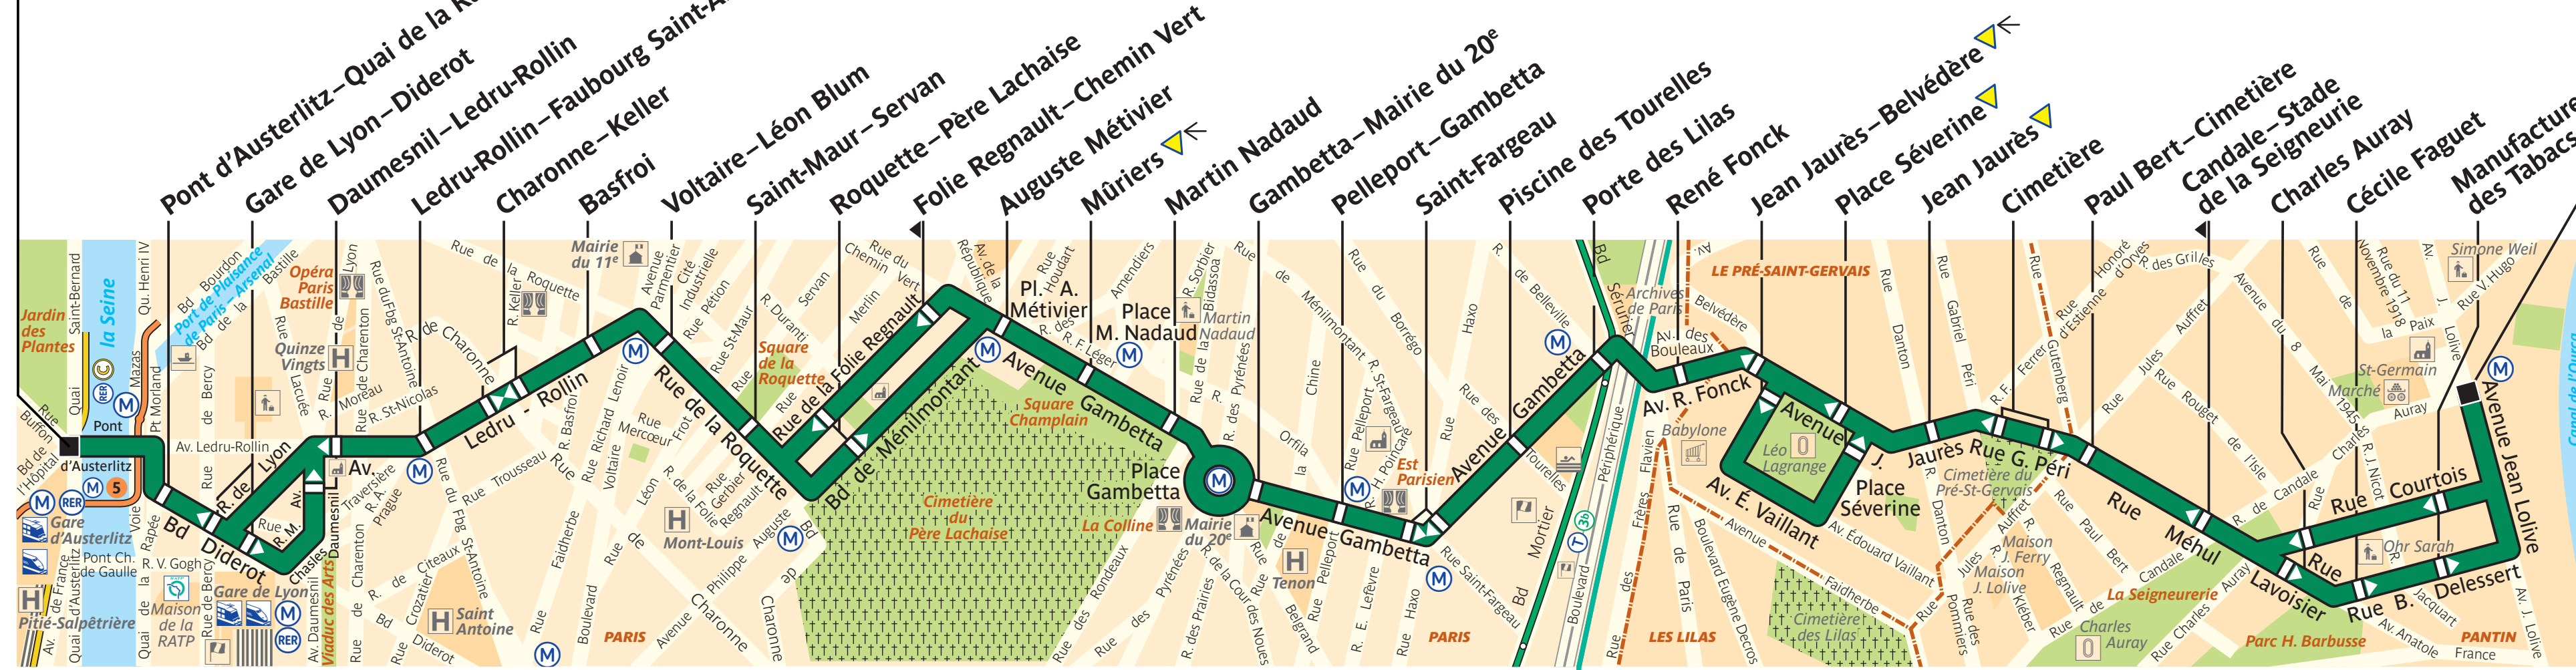

61

Gare d'Austerlitz

Église de Pantin

ZONE TARIFAIRE 1

ZONE TARIFAIRE 2