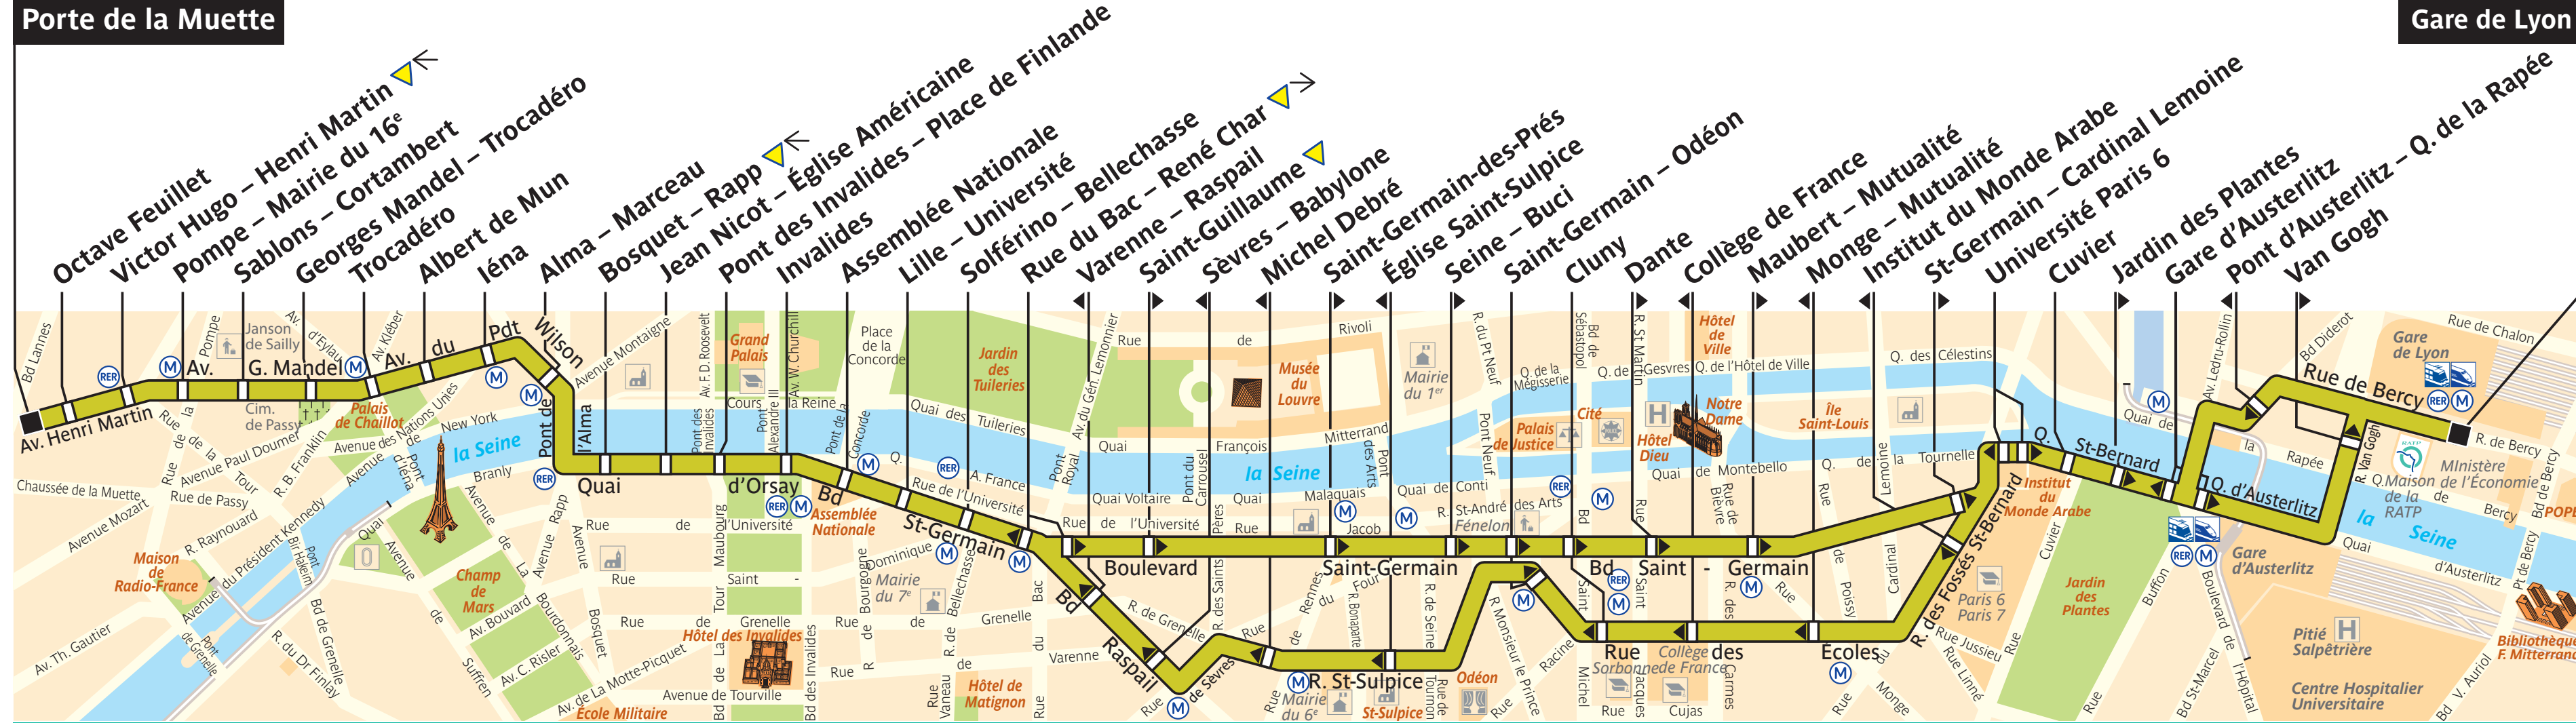

63

Porte de la Muette

Gare de Lyon

ZONE TARIFAIRE 1