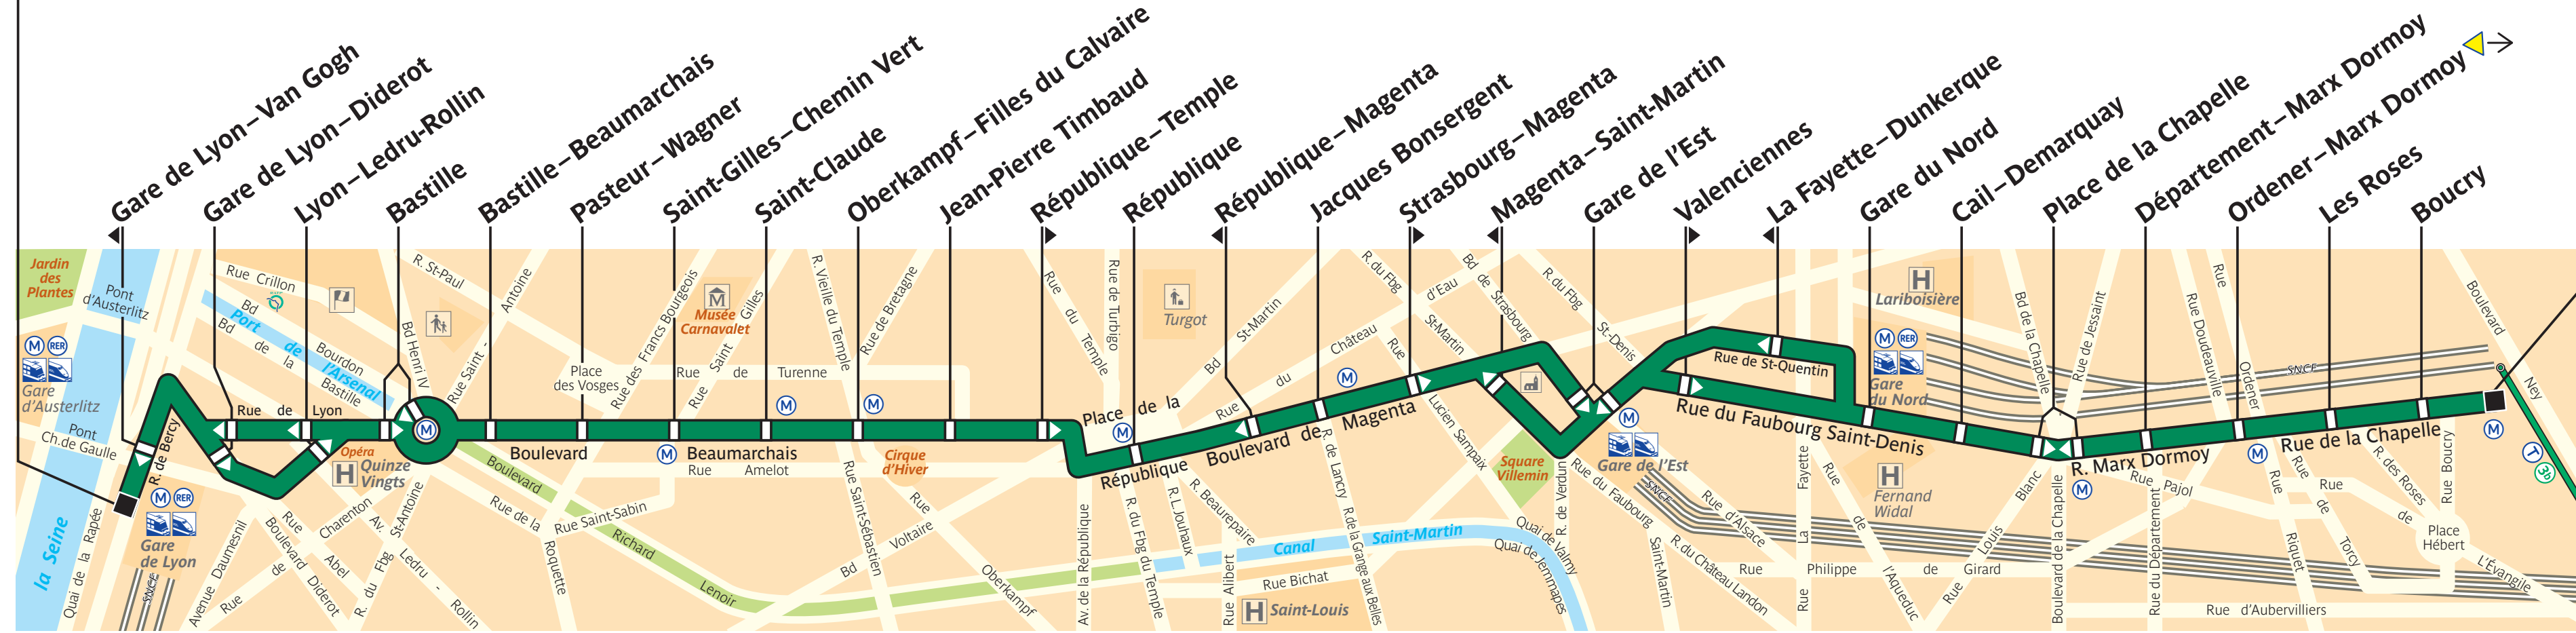

# 65

Gare de Lyon

Porte de la Chapelle

**ZONE TARIFAIRE 1**