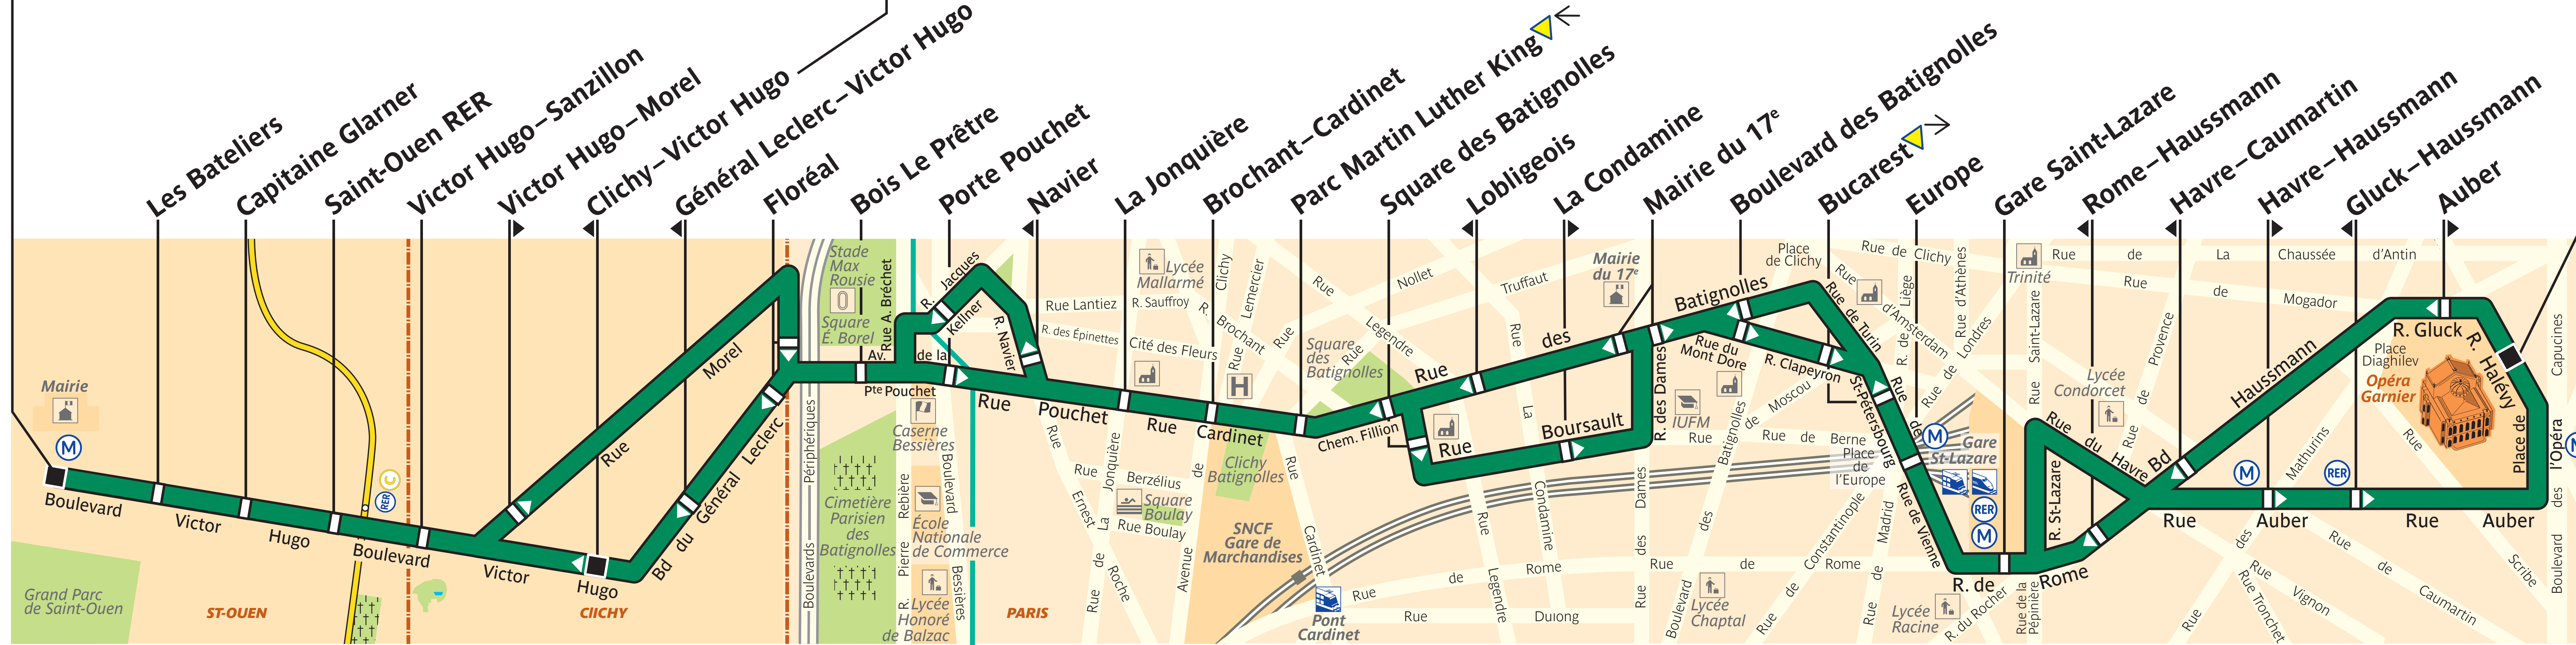

66

Mairie de Saint-Ouen

Itinéraire desservi aux heures de pointe
du lundi au vendredi

Clichy-Victor Hugo

Opéra

ZONE TARIFAIRE 2

ZONE TARIFAIRE 1