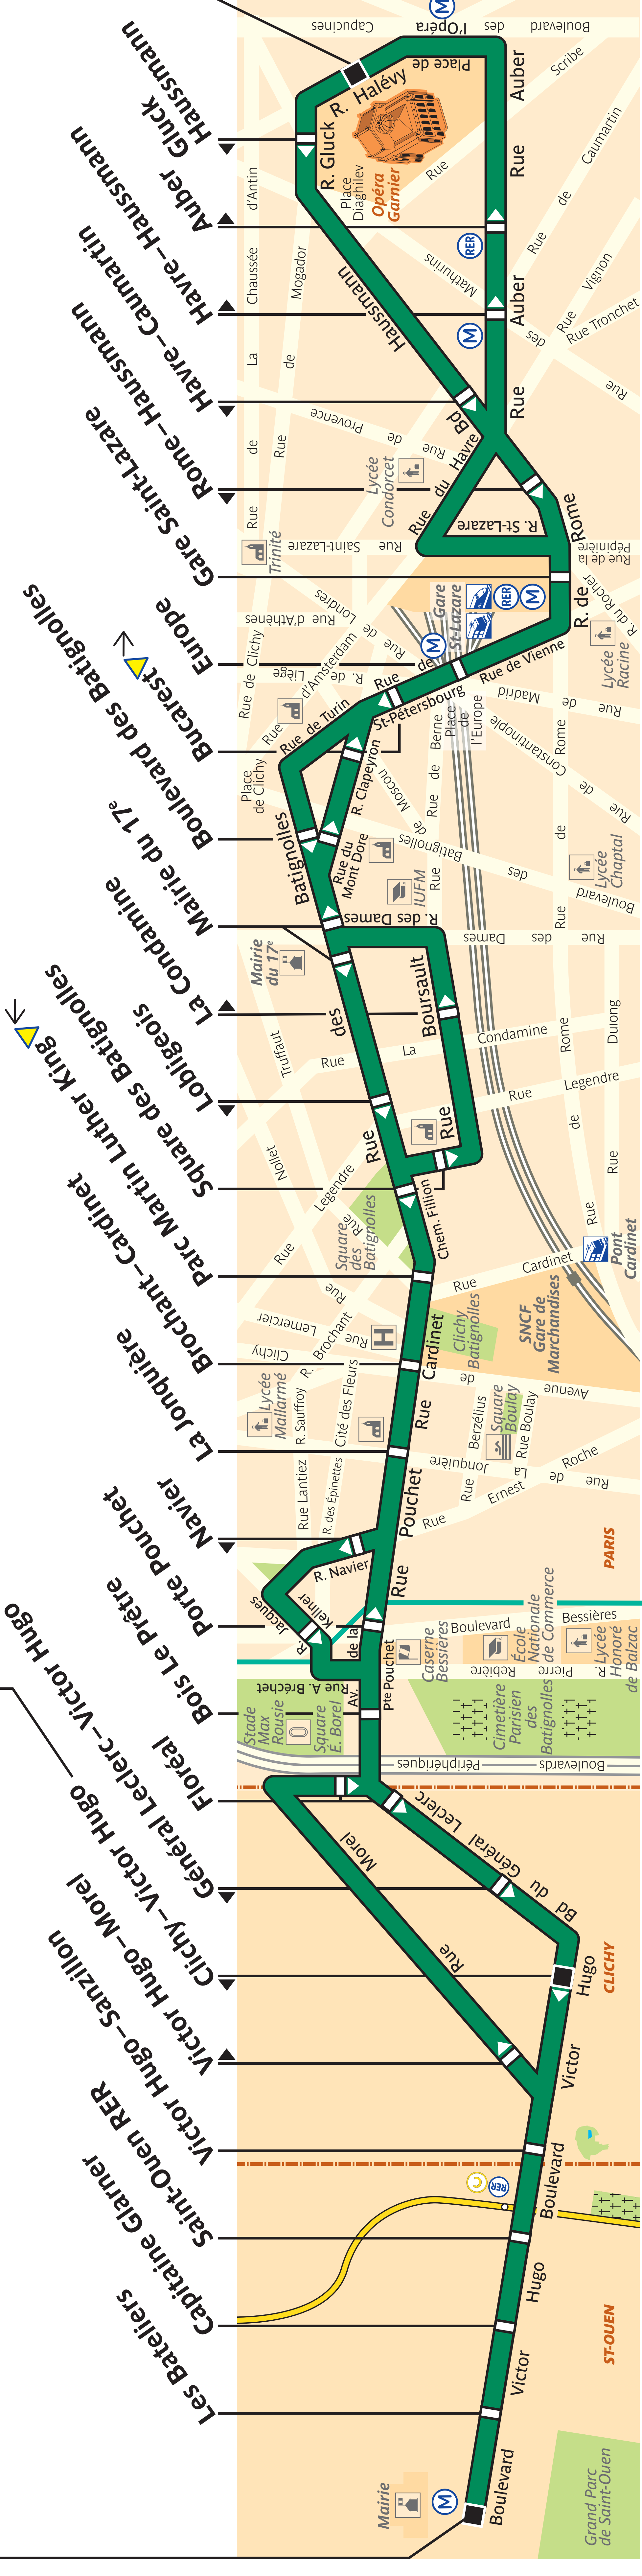

## Mairie de Saint-Ouen

*Itinéraire desservi aux heures de pointe  
du lundi au vendredi*

## Clichy – Victor Hugo

## Opéra

Arrêt non accessible  
aux UFR

## ZONE TARIFAIRE 2