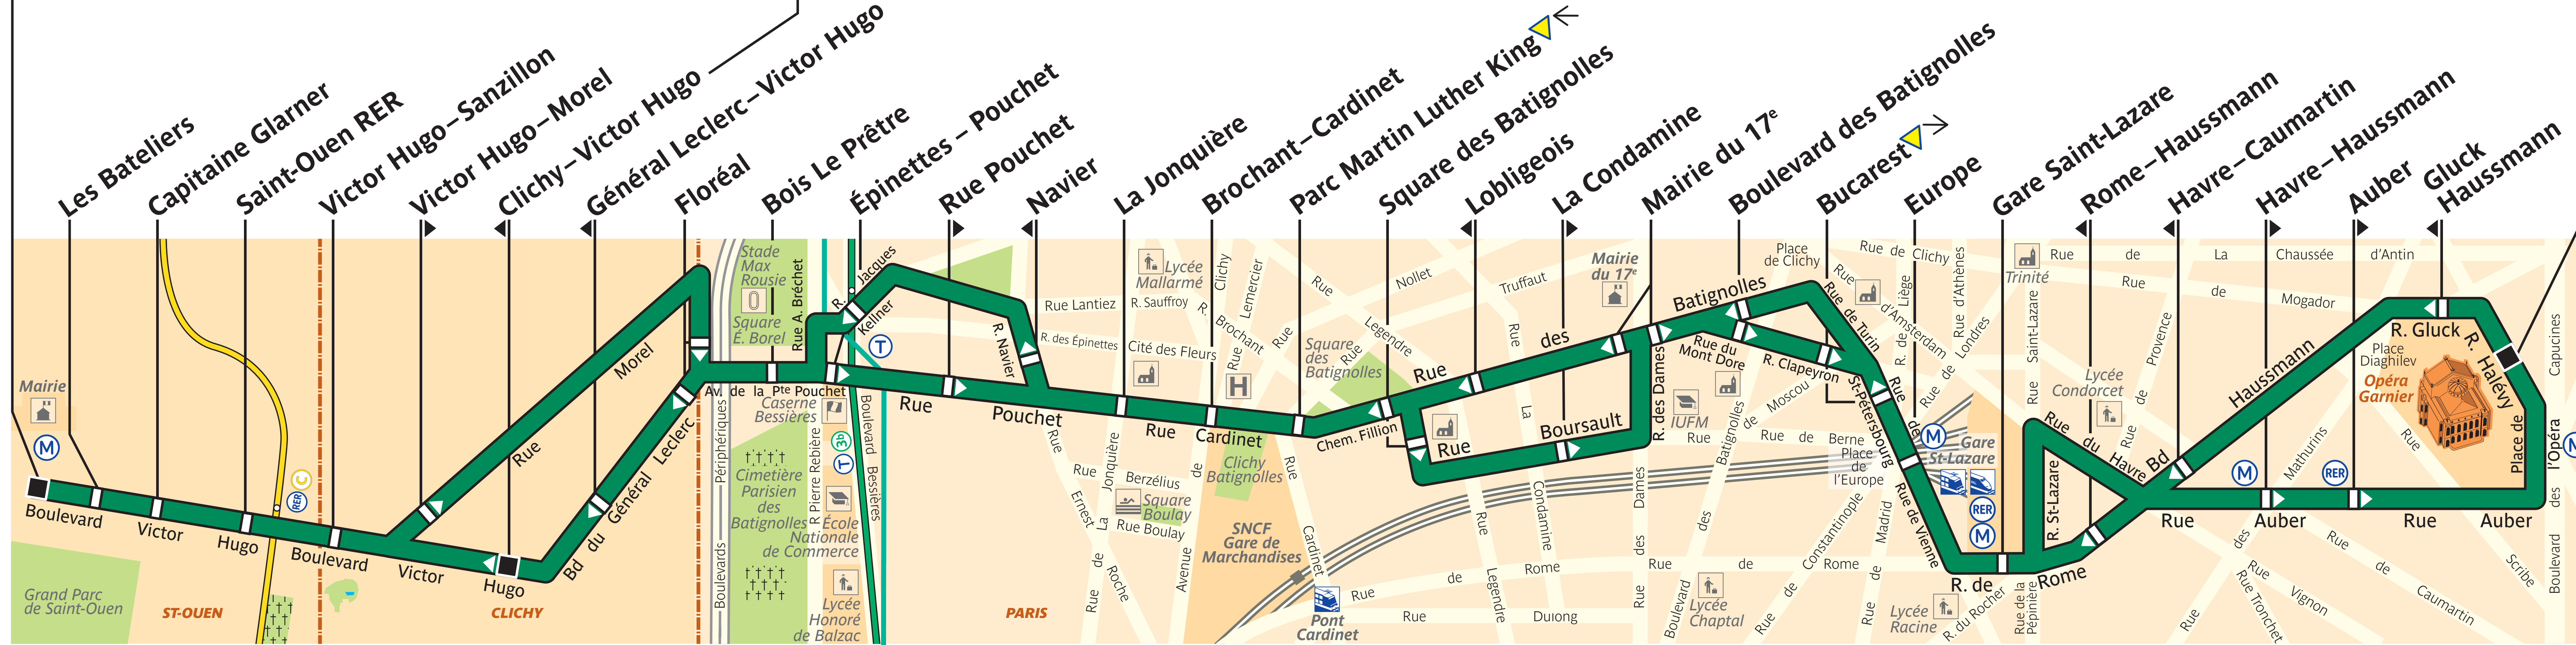

# 66

Mairie de Saint-Ouen

Itinéraire desservi aux heures de pointe du lundi au vendredi

Clichy-Victor Hugo

Opéra

ZONE TARIFAIRE 2

ZONE TARIFAIRE 1