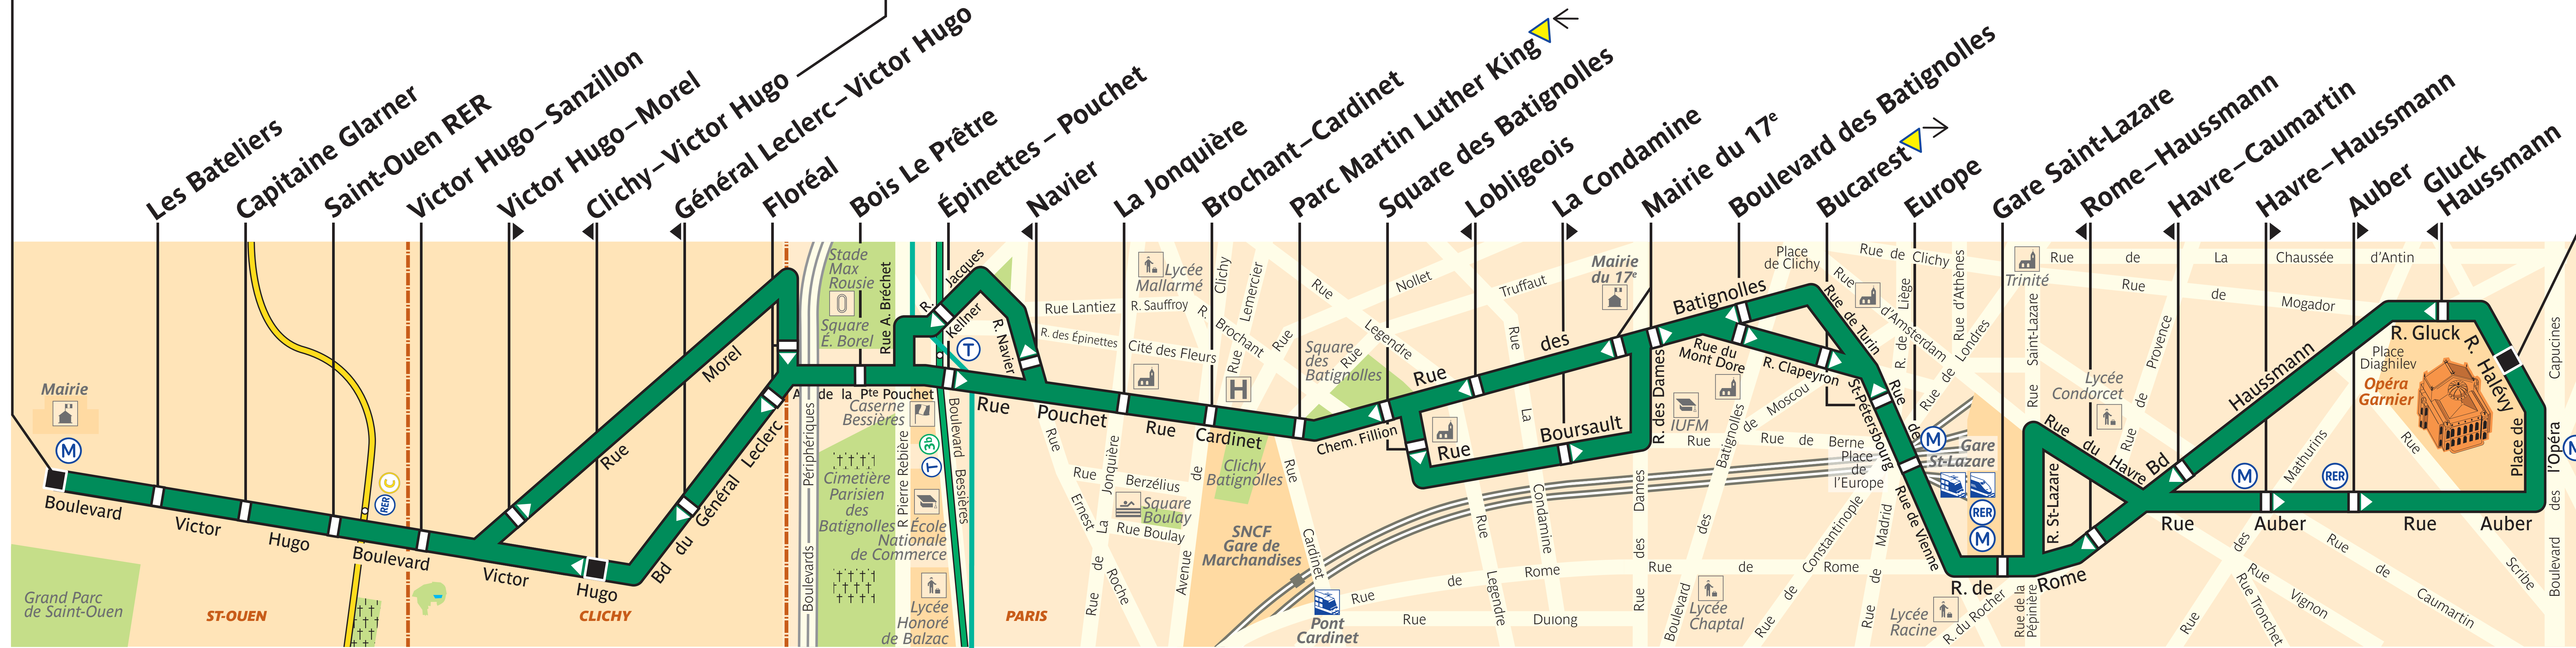

66

Mairie de Saint-Ouen

Itinéraire desservi aux heures de pointe
du lundi au vendredi

Clichy-Victor Hugo

Opéra

ZONE TARIFAIRE 2

ZONE TARIFAIRE 1