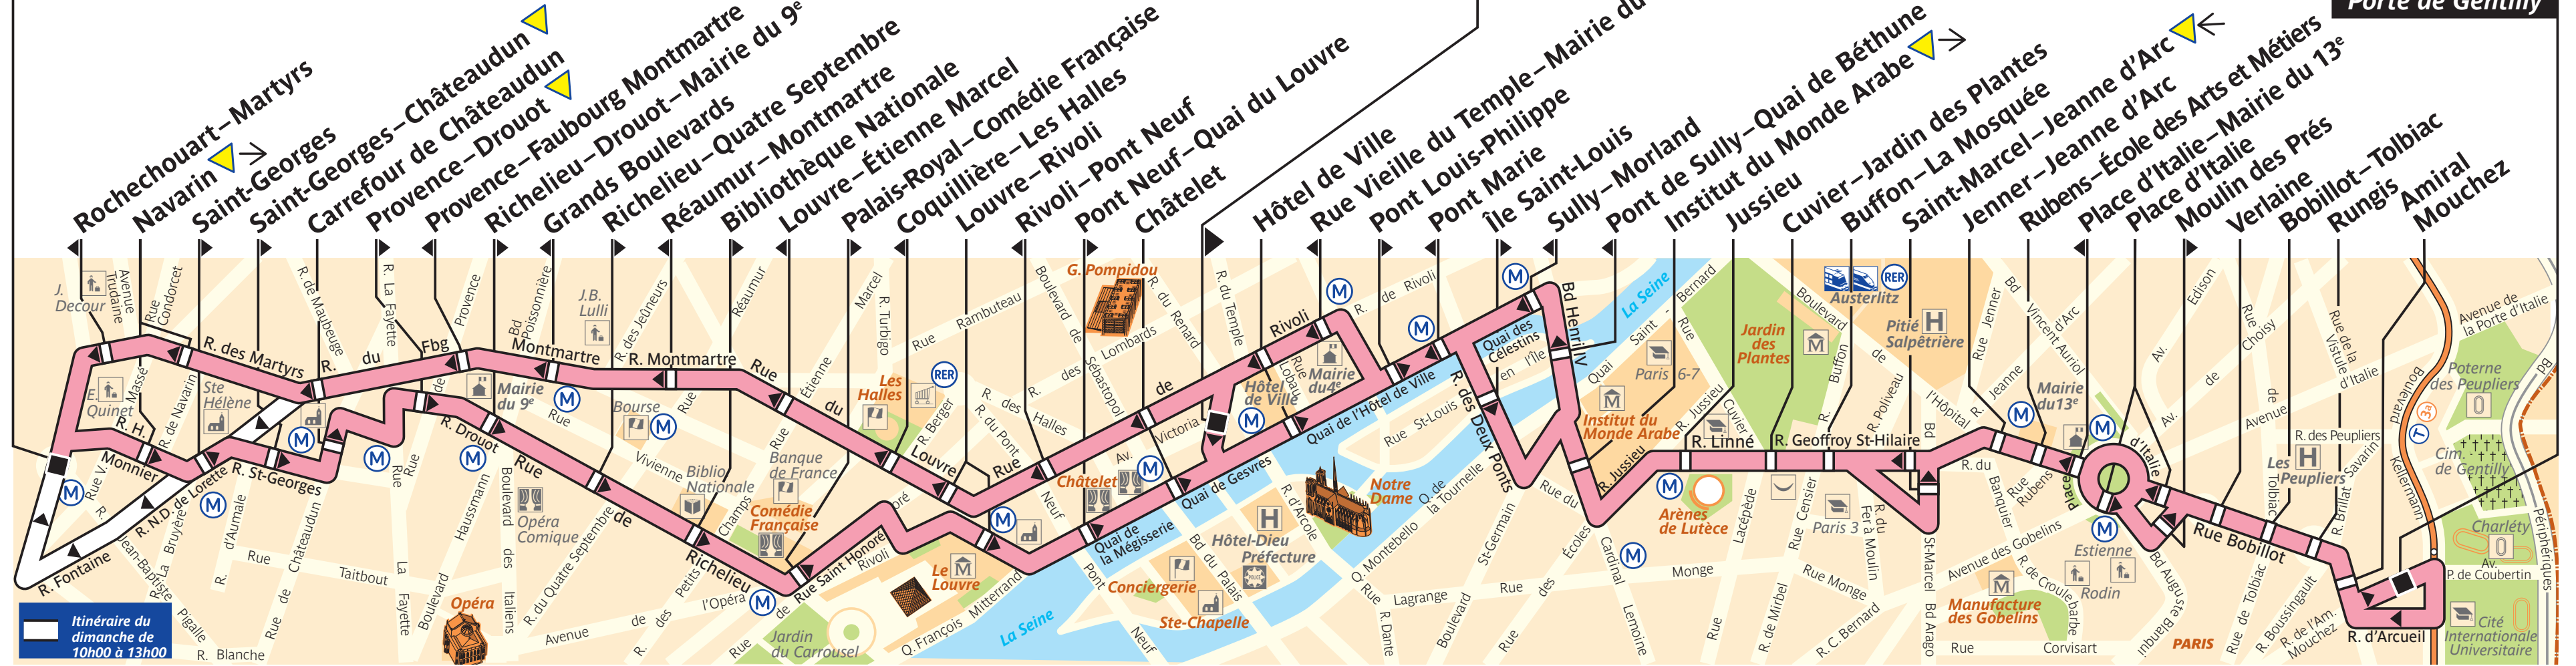

# 67

## Châtelet-Hôtel de Ville

## Stade Charléty Porte de Gentilly

### ZONE TARIFAIRE 1