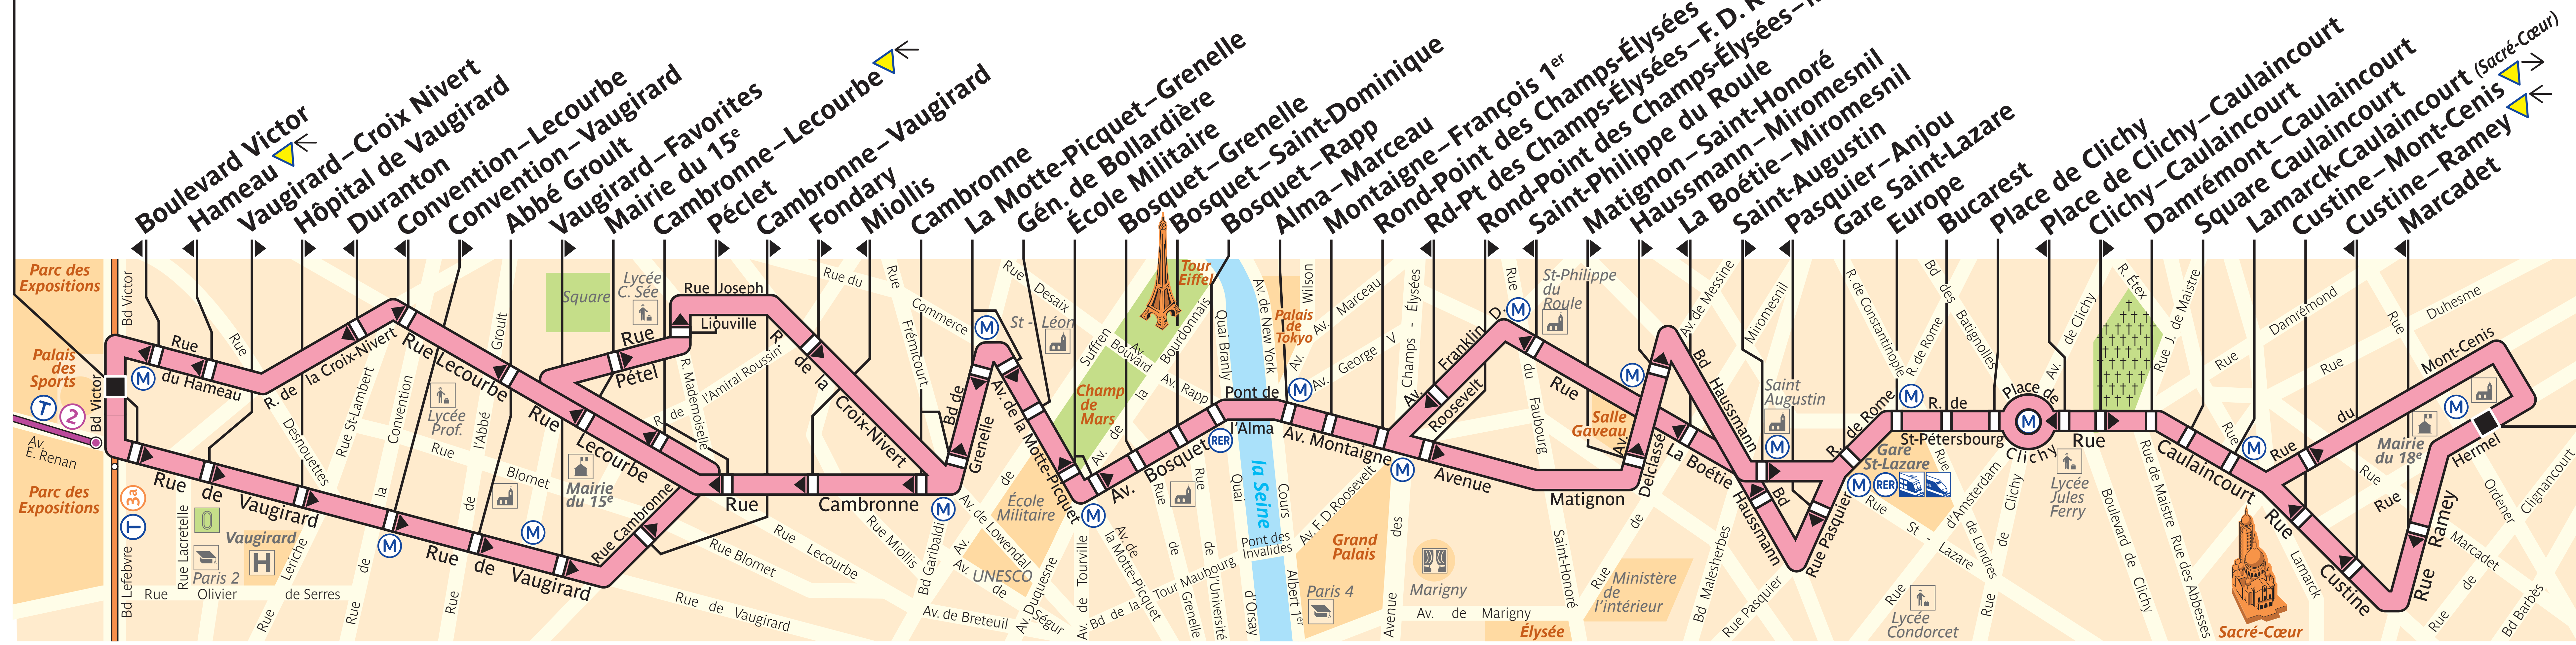

# 80

## Porte de Versailles

## Mairie du 18<sup>e</sup> – Jules Joffrin

### ZONE TARIFAIRE 1