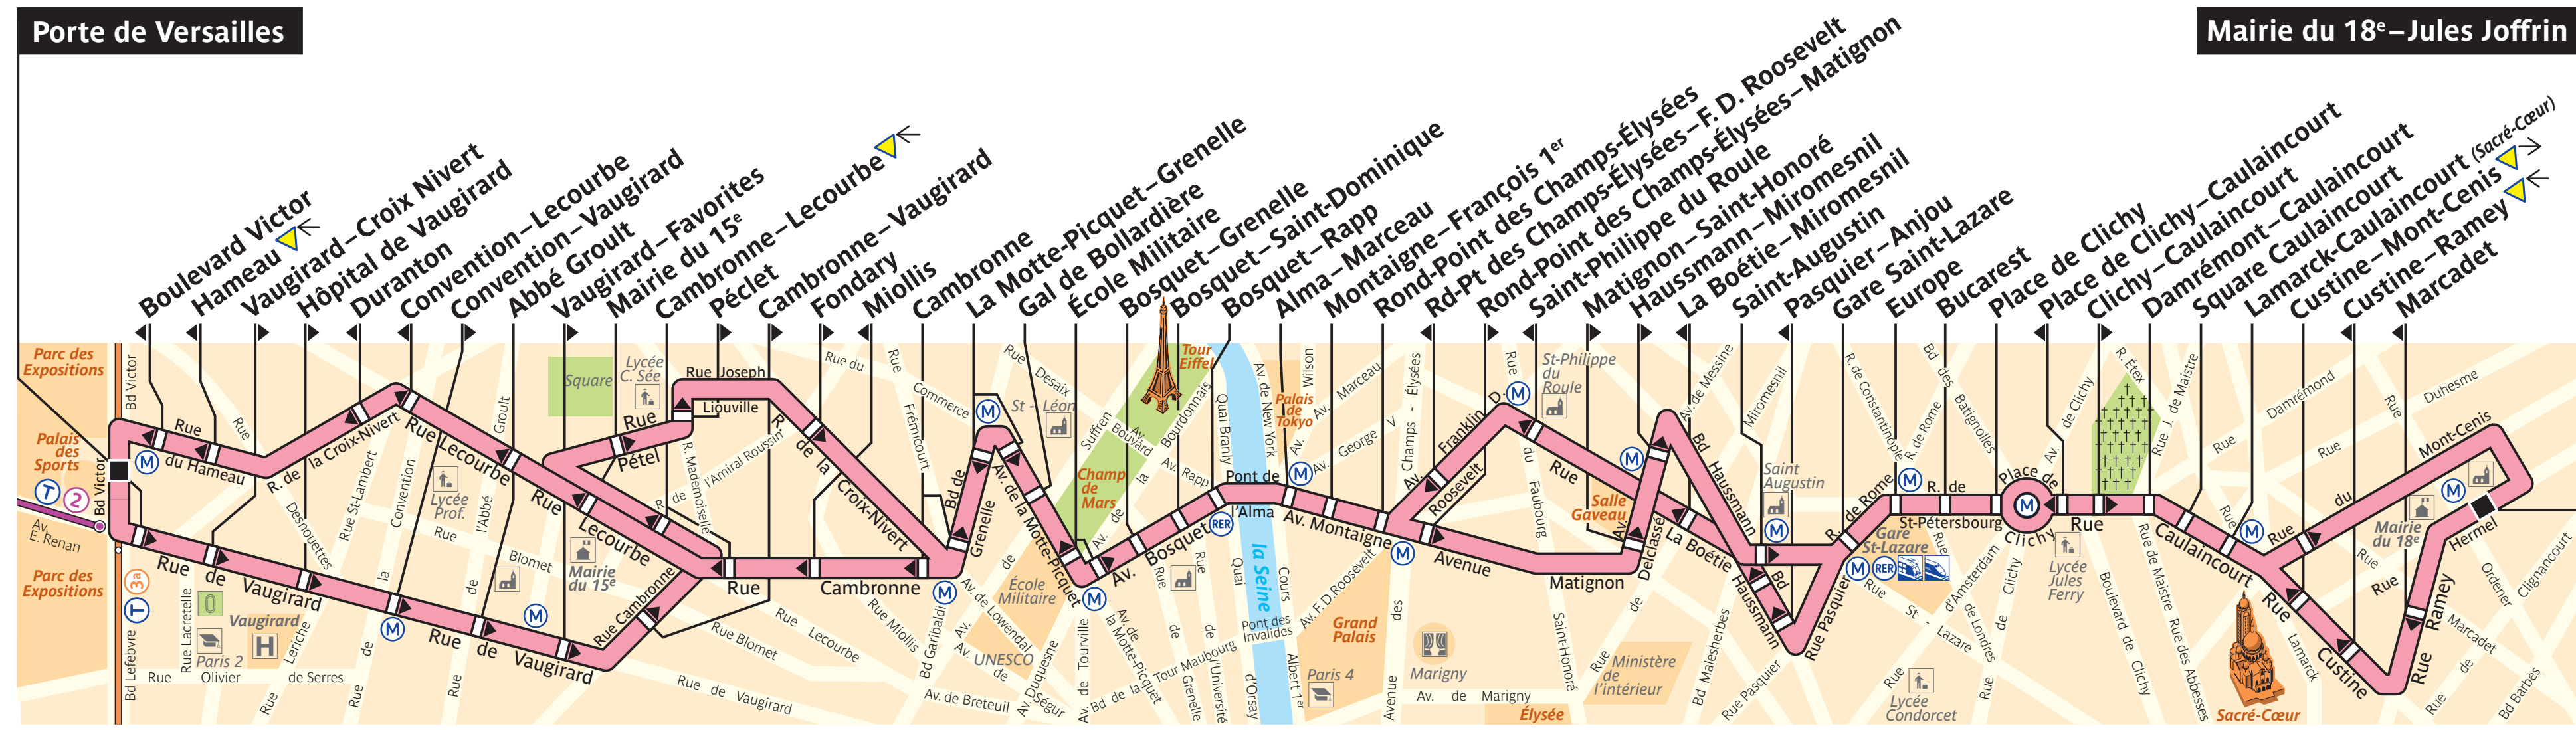

80

Porte de Versailles

Mairie du 18^e – Jules Joffrin

ZONE TARIFAIRE 1