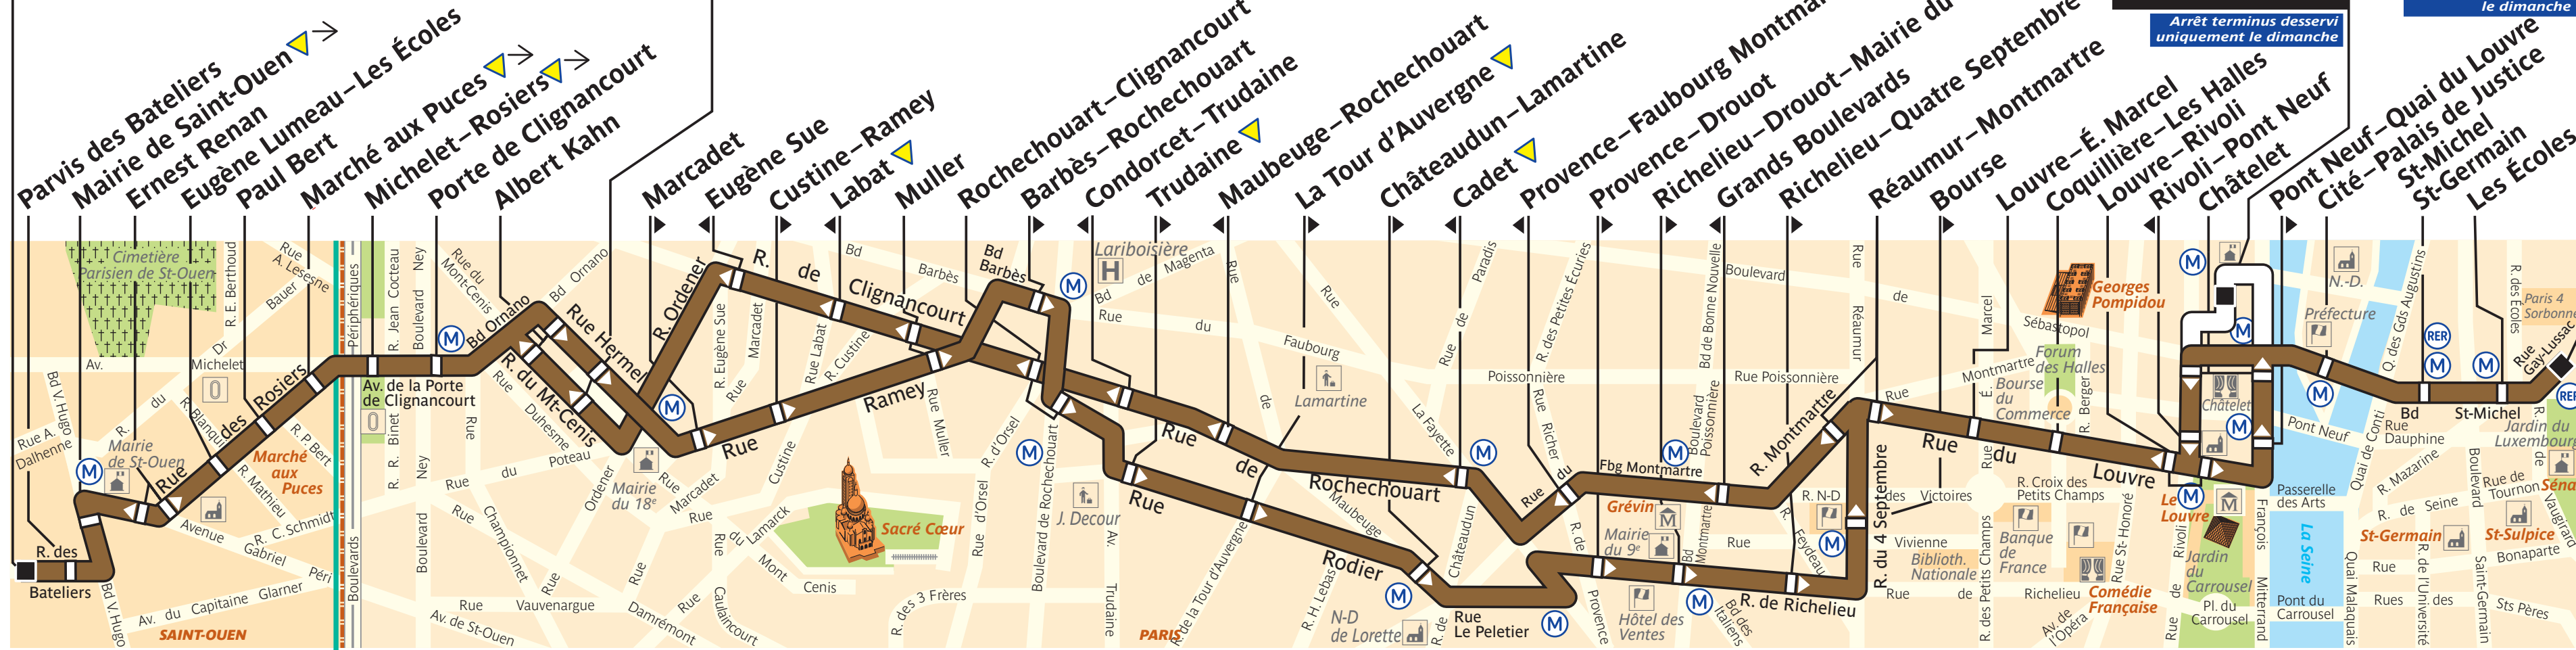

85

Saint-Ouen – Les Docks

Mairie du 18^e – Jules Joffrin ▼ →

Itinéraire non desservi de 22h30 à fin de service

Luxembourg ▼

Hôtel de Ville ▼

Arrêt terminus desservi uniquement le dimanche

Itinéraire non desservi le dimanche

ZONE TARIF. 2

ZONE TARIFAIRE 1