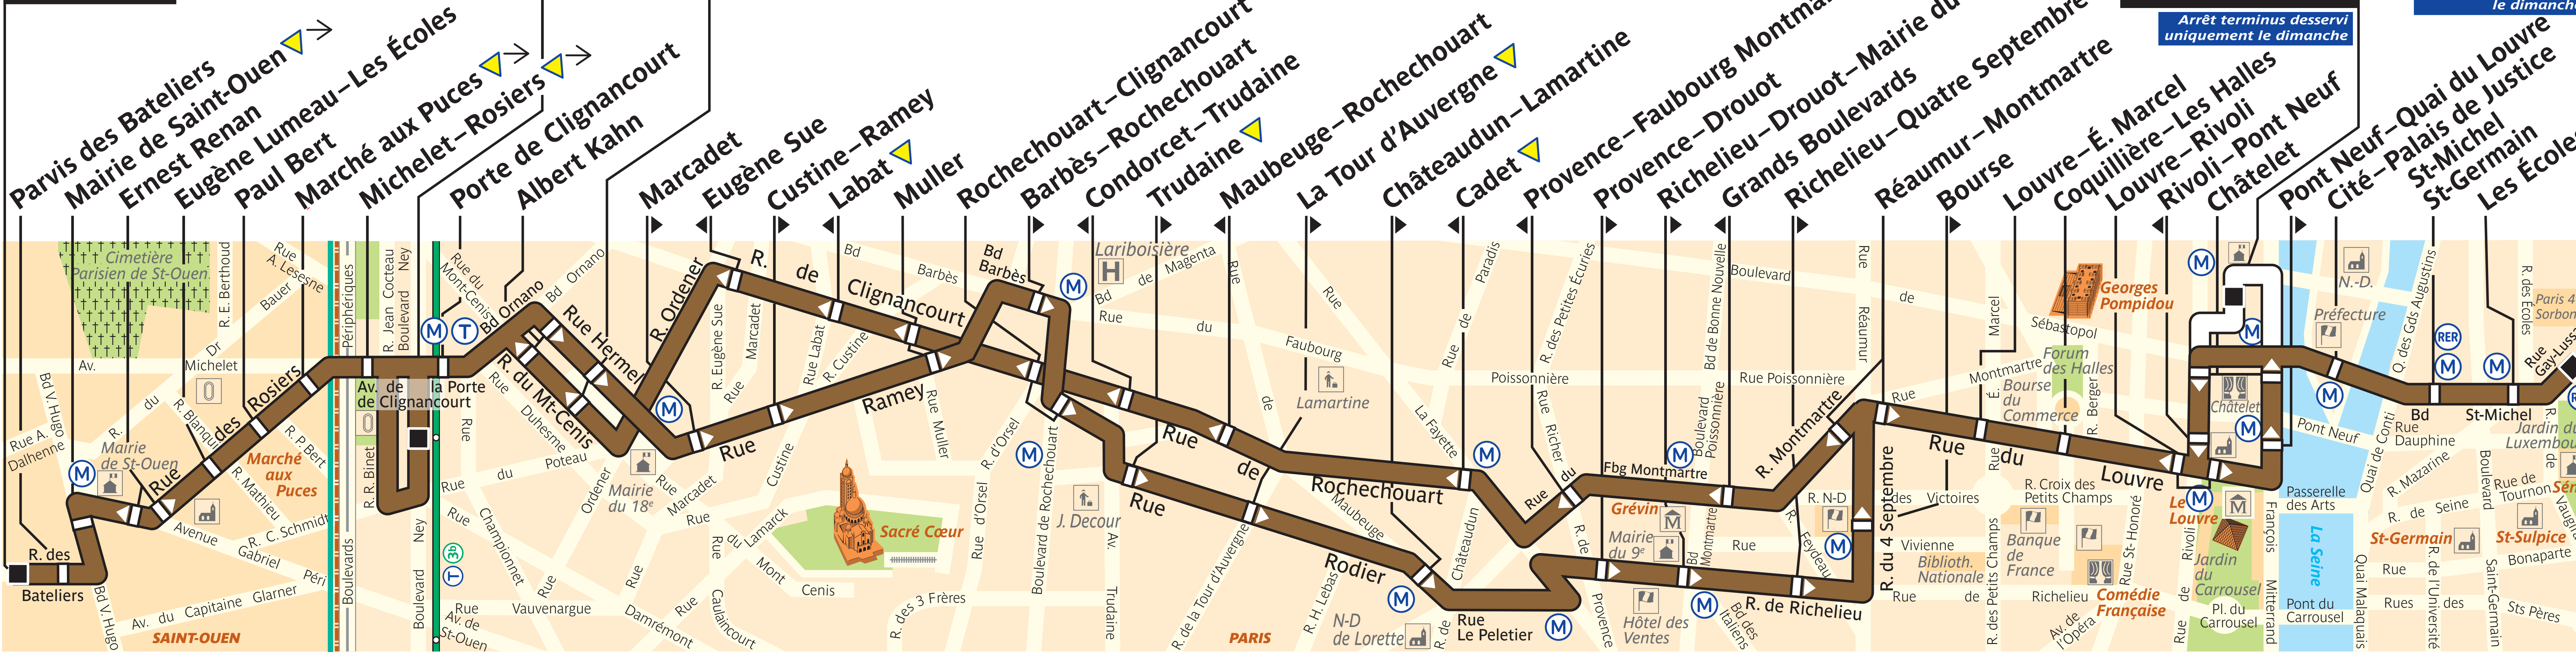

# 85

**Saint-Ouen  
Les Docks**

**Porte de Clignancourt**

**Mairie du 18<sup>e</sup> – Jules Joffrin**

*Itinéraire non desservi de 22h30 à fin de service*

**Luxembourg**

*Itinéraire non desservi le dimanche*

**Hôtel de Ville**

*Arrêt terminus desservi uniquement le dimanche*

**ZONE TARIF. 2**

**ZONE TARIFAIRE 1**