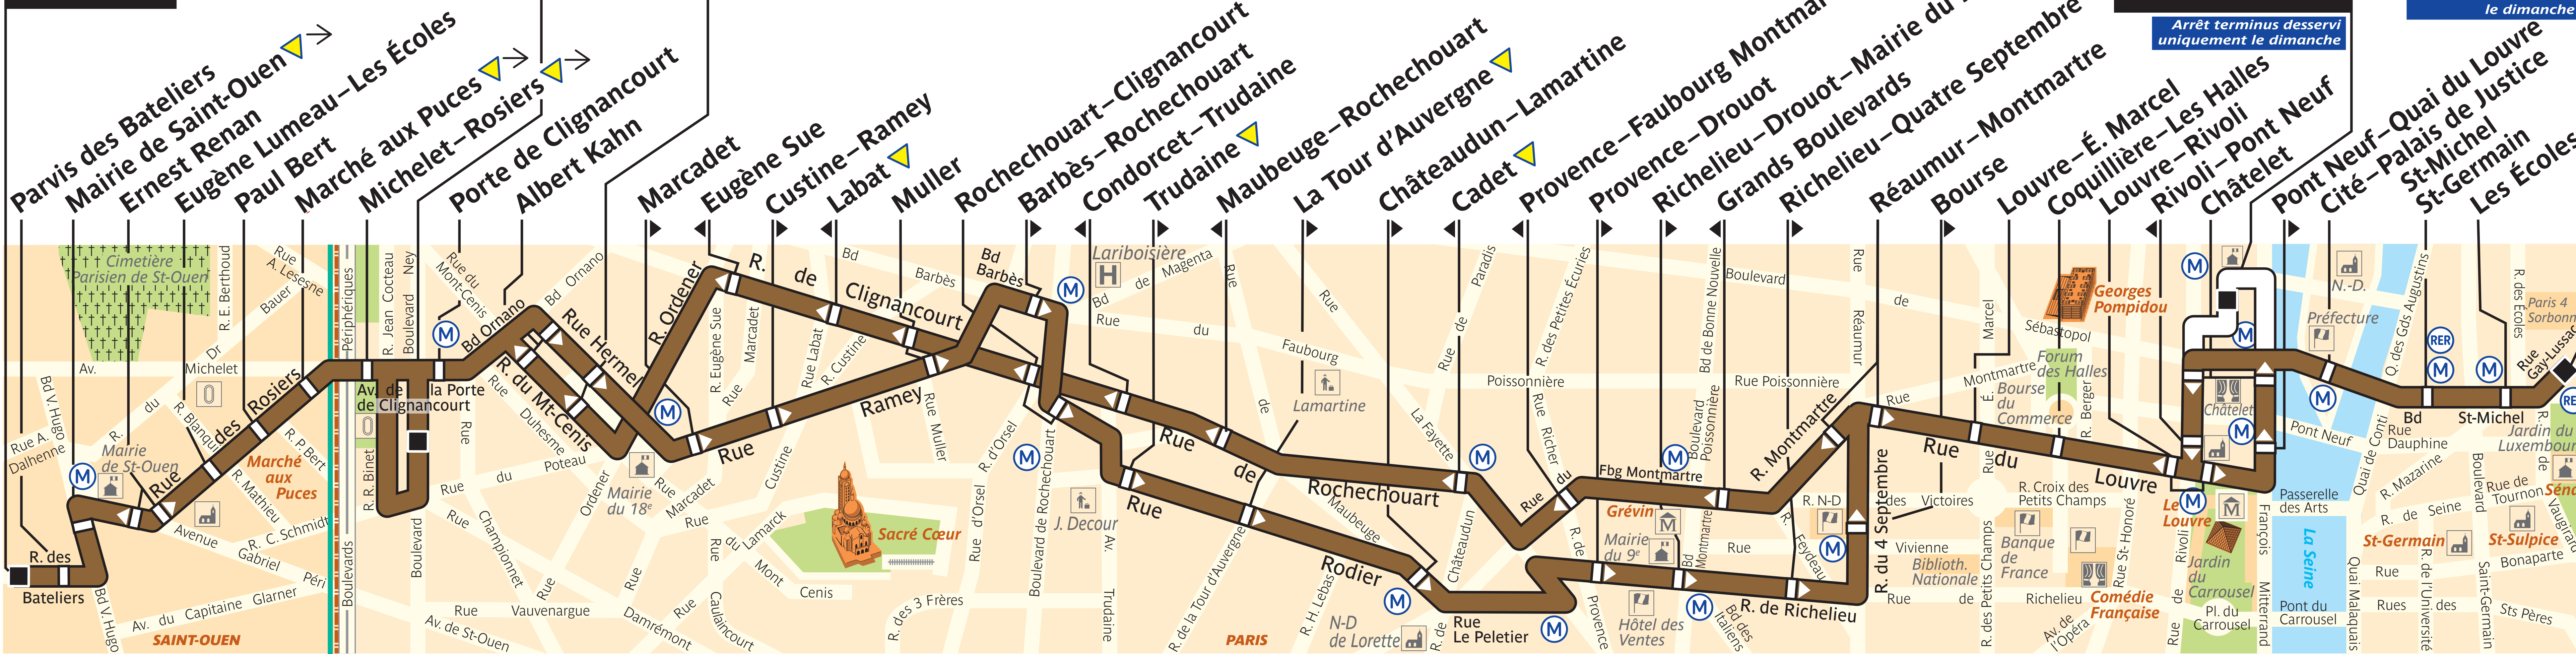

85

**Saint-Ouen
Les Docks**

Pte Clignancourt – Boulevard Ney

Mairie du 18^e – Jules Joffrin

Itinéraire non desservi de 22h30 à fin de service

Luxembourg

Itinéraire non desservi le dimanche

Hôtel de Ville

Arrêt terminus desservi uniquement le dimanche

ZONE TARIF. 2

ZONE TARIFAIRE 1