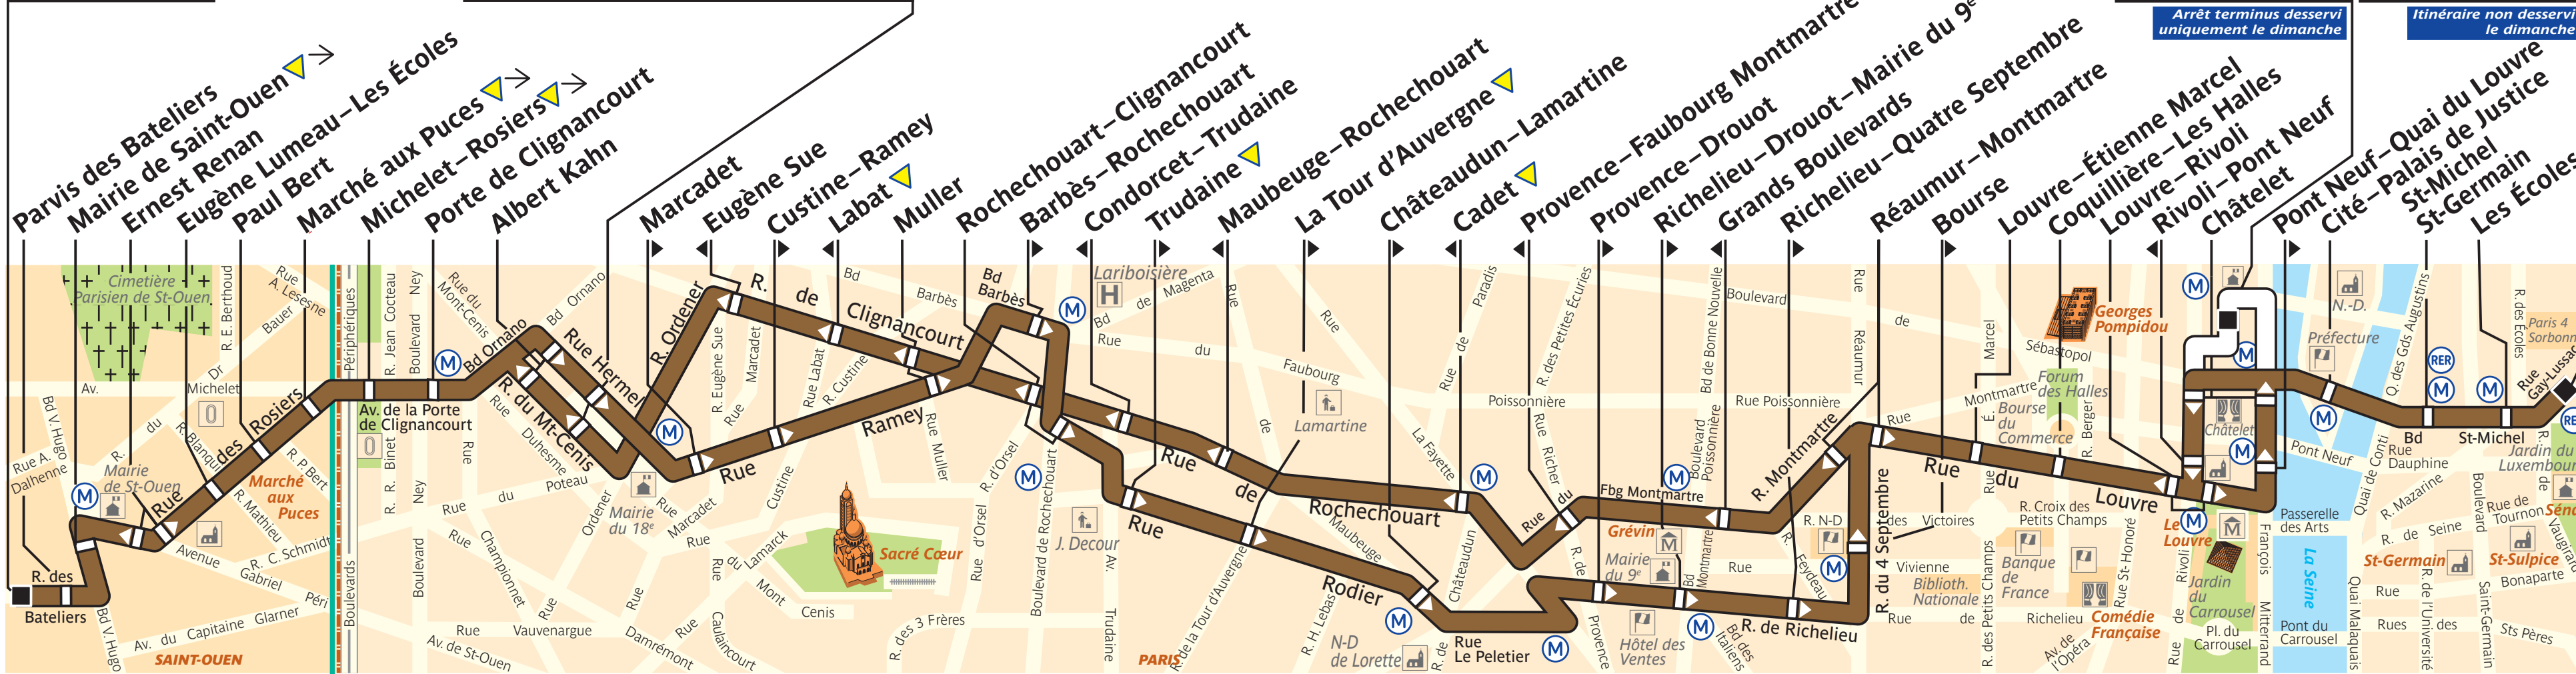

# 85

Quai de Seine

Mairie du 18<sup>e</sup> – Jules Joffrin

Hôtel de Ville

Luxembourg

ZONE TARIF. 2

ZONE TARIFAIRE 1