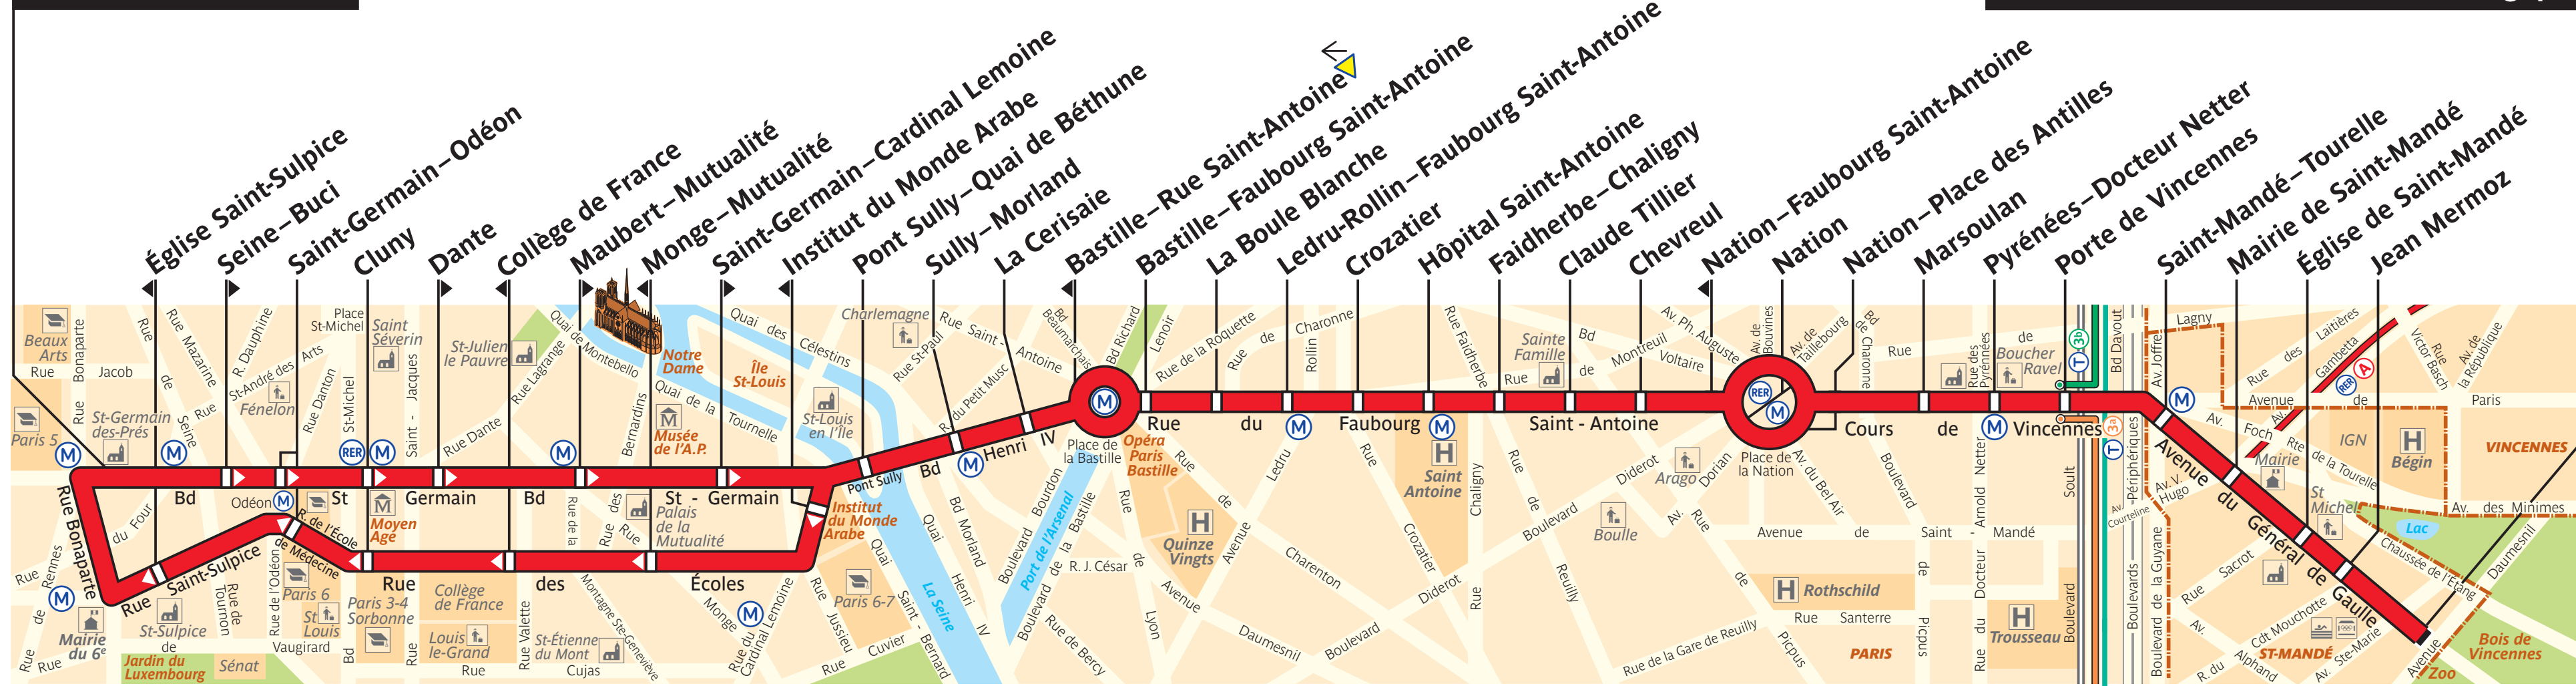

86

Saint-Germain-des-Prés

Saint-Mandé – Demi-Lune – Parc Zoologique

ZONE TARIFAIRE 1

ZONE TARIFAIRE 2