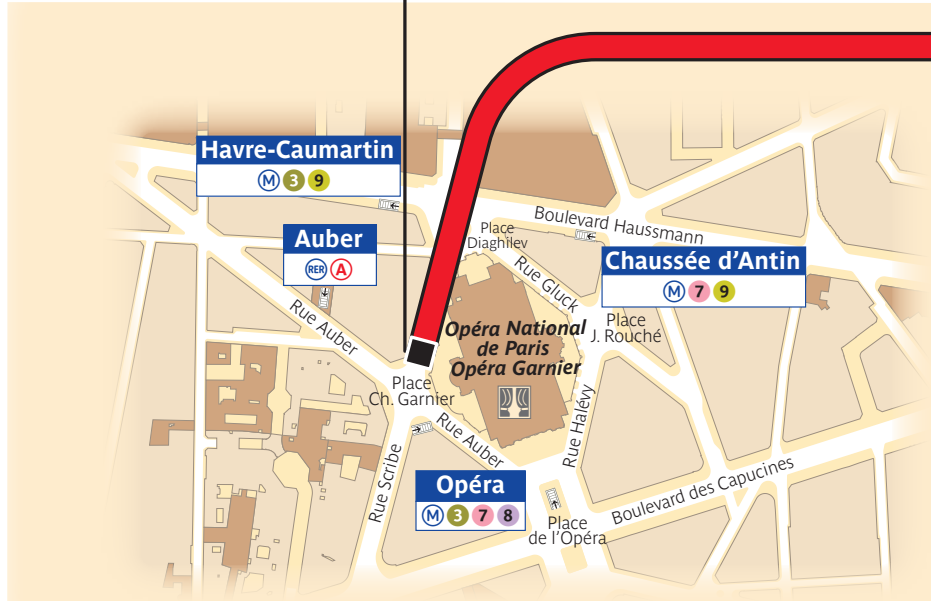

Paris - ZONE TARIFAIRE 1

Aéroport Charles de Gaulle - ZONE TARIFAIRE 5

De / From	A / Until
5 h 45 (Paris- Opéra)	23 h 00
Temps de trajet / Travel Time (- de 60 min)	
Fréquences	
Toutes les / Every	
de 5 h 45 à 20h00	15 min
de 20 h 00 à 22h00	20 min
de 22 h 00 à 23h00	30 min

Paris – Opéra

**Aéroport Charles de Gaulle
Terminal 3 – Roissypole**

Aéroport Charles de Gaulle → Paris – Opéra
Seulement • Only • Nur • Solo • Solamente • 唯一の