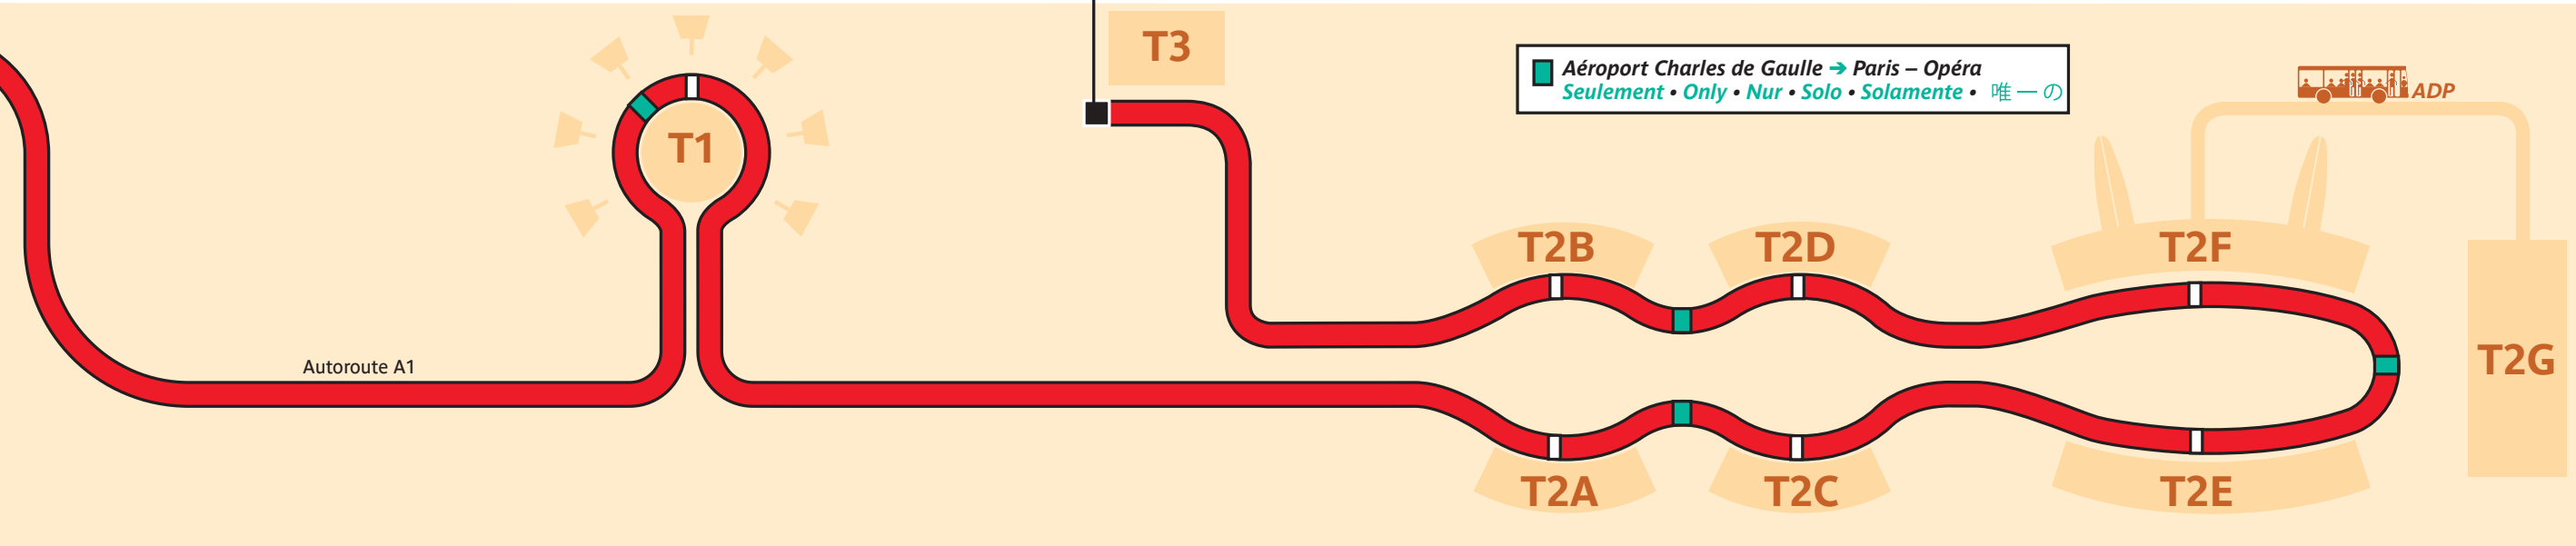

Paris - ZONE TARIFAIRE 1

Aéroport Charles de Gaulle - ZONE TARIFAIRE 5

De / From	A / Until
5 h 45 (Paris- Opéra)	23 h 00
Temps de trajet / Travel Time (- de 60 min)	
Fréquences	
Toutes les / Every	
de 5 h 45 à 20h00	15 min
de 20 h 00 à 22h00	20 min
de 22 h 00 à 23h00	30 min

Paris – Opéra

**Aéroport Charles de Gaulle
Terminal 3 – Roissypole**

Aéroport Charles de Gaulle → Paris – Opéra
Seulement • Only • Nur • Solo • Solamente • 唯一の