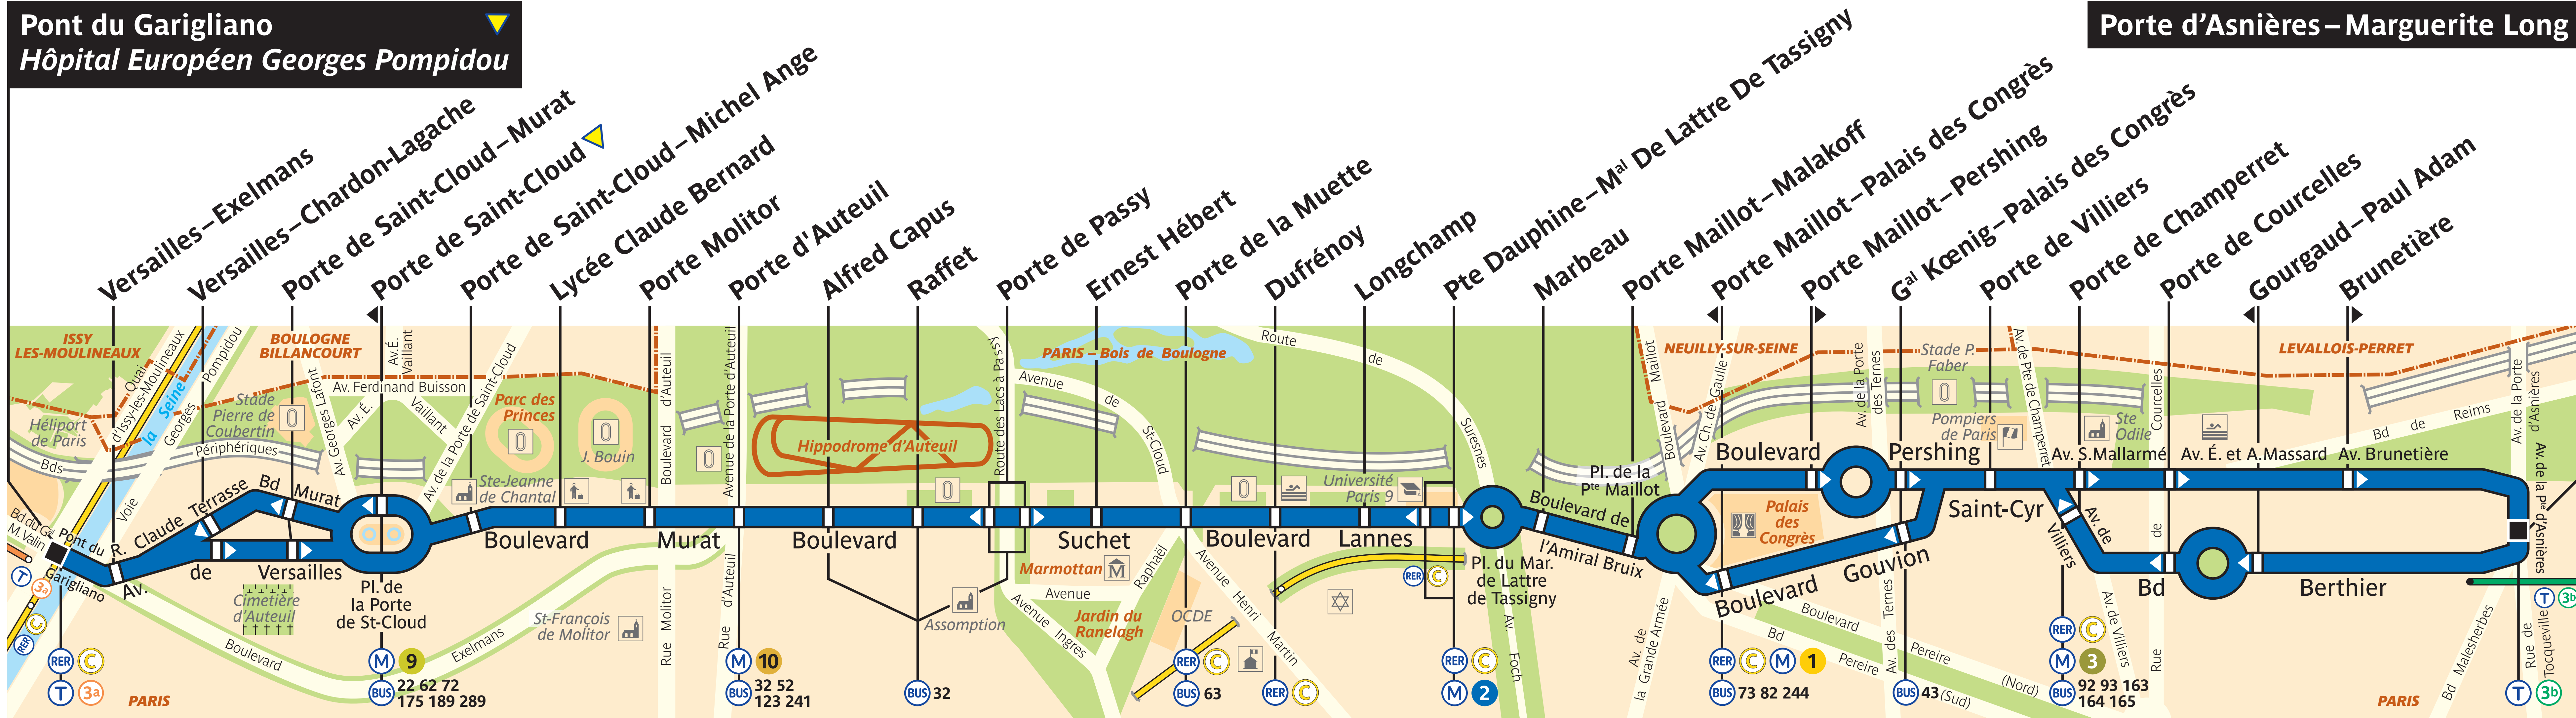

# PC

**Pont du Garigliano**  
*Hôpital Européen Georges Pompidou*

**Porte d'Asnières – Marguerite Long**

**ZONE TARIFAIRE 1**

 Arrêt non accessible aux UFR