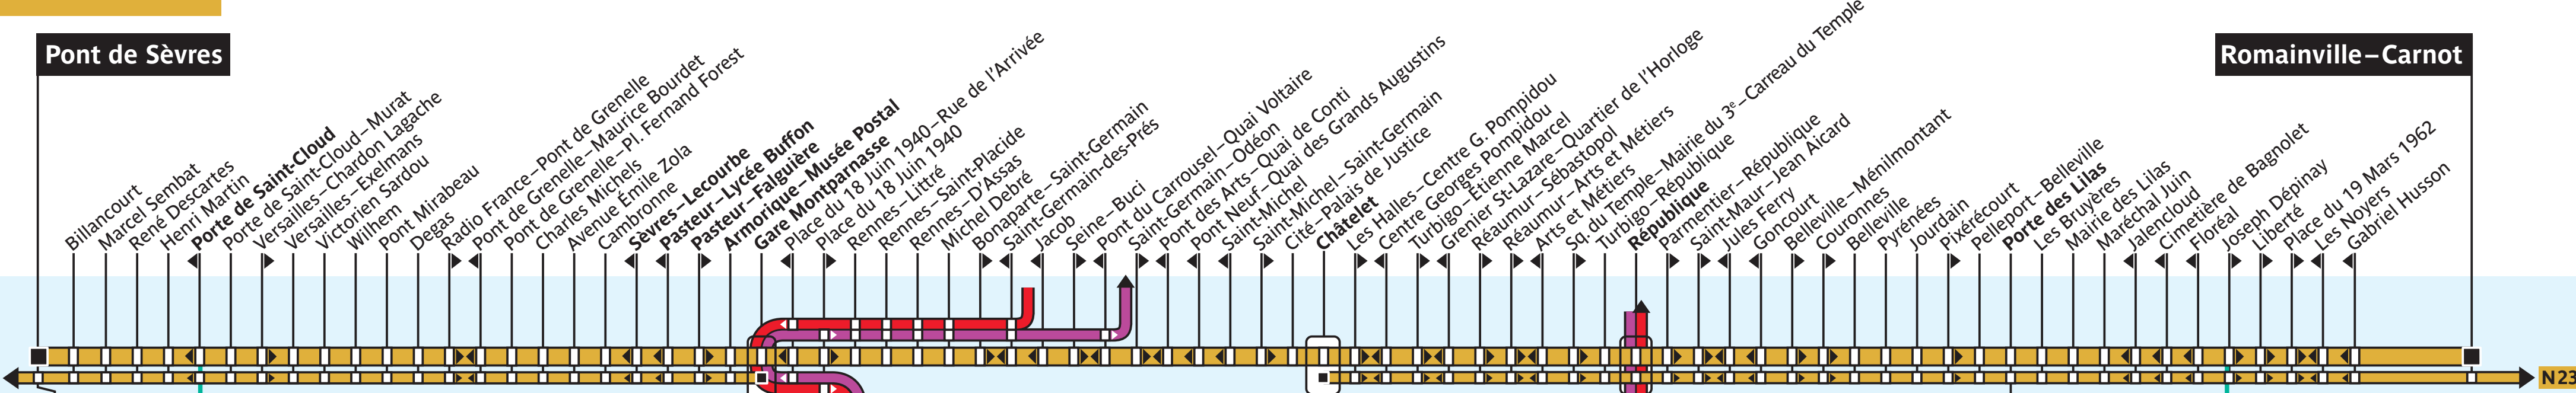

N12

Noctilien

Pont de Sèvres

Romainville-Carnot

N61
Hôtel de Ville de Vélizy

N01	N02	N13	N61	N62
N63	N145	M		

N11	N13	N14	N15	N16
N21	N22	N23	N24	
N122	N144	N145	M	RER

N01	N02
N141	N142

Boulogne-Billancourt

Paris

Les Lilas Bagnole

Romainville

Z. TARIF. 2

ZONE TARIFAIRE 1

ZONE TARIF. 2

ZONE TARIFAIRE 3

N23
Chelles
Gournay
RER