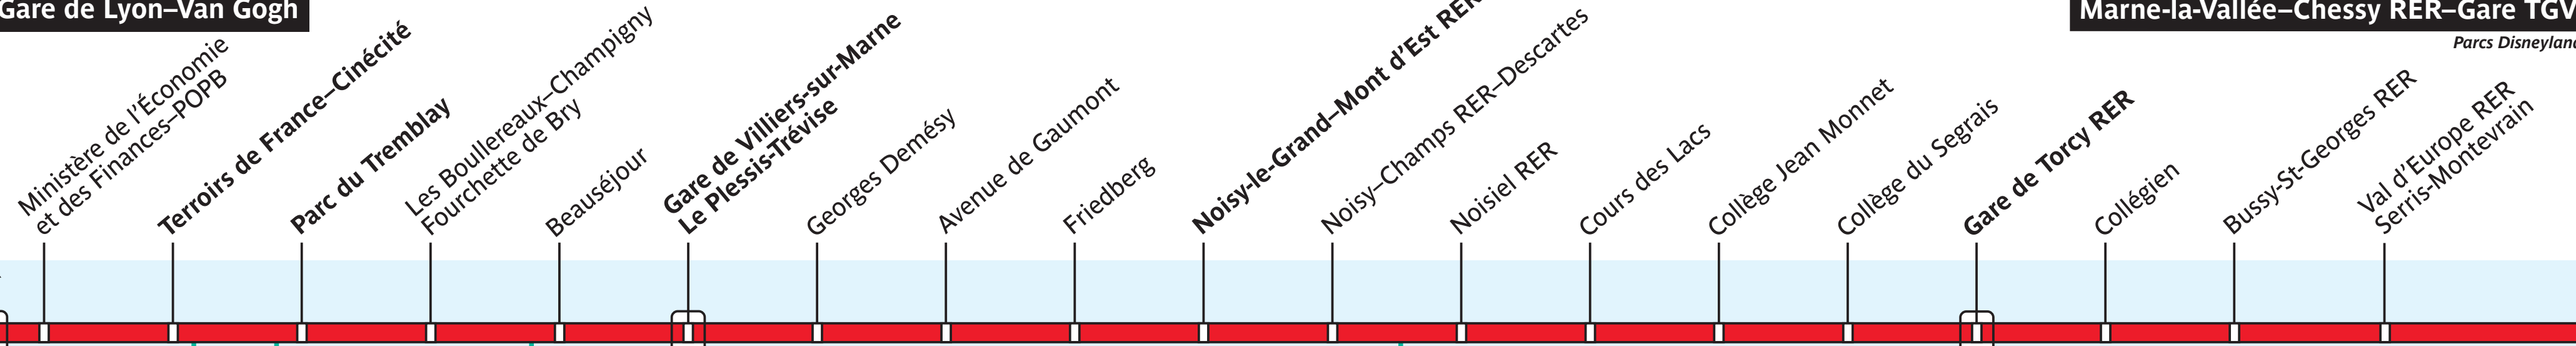

**Gare de Lyon–Van Gogh**

**Marne-la-Vallée–Chessy RER–Gare TGV**  
*Parcs Disneyland*

N33

N34

N01	N02	N11	N16	N31	N32
N33	N34	N35	N131	N132	
N133	N134	N144	M	RER	

<b>Paris</b>	<b>Champigny-sur-Marne</b>	<b>Villiers-sur-Marne</b>	<b>Noisy-le-Grand</b>	<i>Champs sur-Marne</i>	<b>Noisiel</b>	<b>Lognes</b>	<b>Torcy</b>	<b>Lognes</b>	<b>Torcy</b>	<b>Collégien</b>	<b>Bussy-St-Georges</b>	<i>Serris Montevrain</i>	<b>Chessy</b>
<b>ZONE TARIFAIRE 1</b>		<b>ZONE T 2</b>	<b>ZONE TARIFAIRE 4</b>			<b>ZONE TARIFAIRE 5</b>							

Cette ligne est exploitée par la SNCF