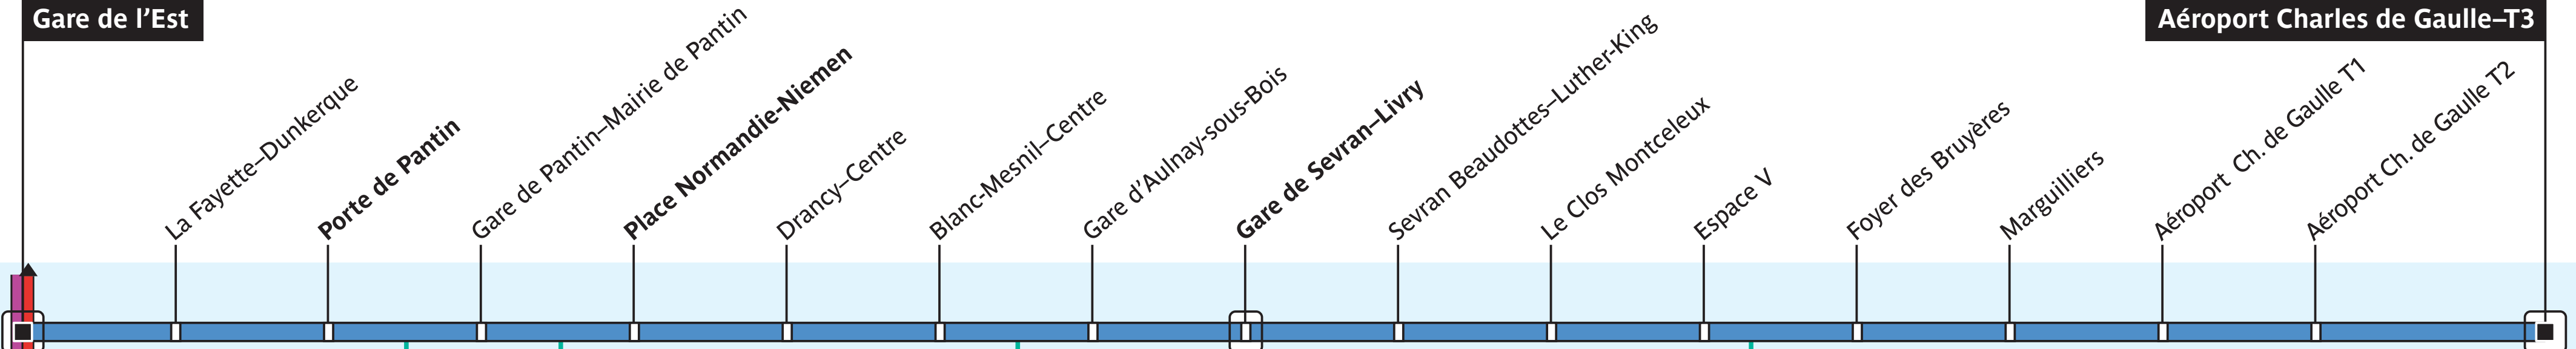

Gare de l'Est

Aéroport Charles de Gaulle-T3

N01	N02	N13	N14	N41	N42	N43
N44	N45	N120	N121	N141	N142	
N143	N144	N145				

N41

N120
N121

Paris	Pantin	Bobigny	Drancy	Le Blanc-Mesnil	Aulnay-sous-Bois	Sevrans	Villepinte	Tremblay-en-France	Roissy-Aéroport CDG	
ZONE TARIFAIRE 1		ZONE 2		ZONE TARIFAIRE 3			ZONE TARIFAIRE 4		ZONE TARIFAIRE 5	