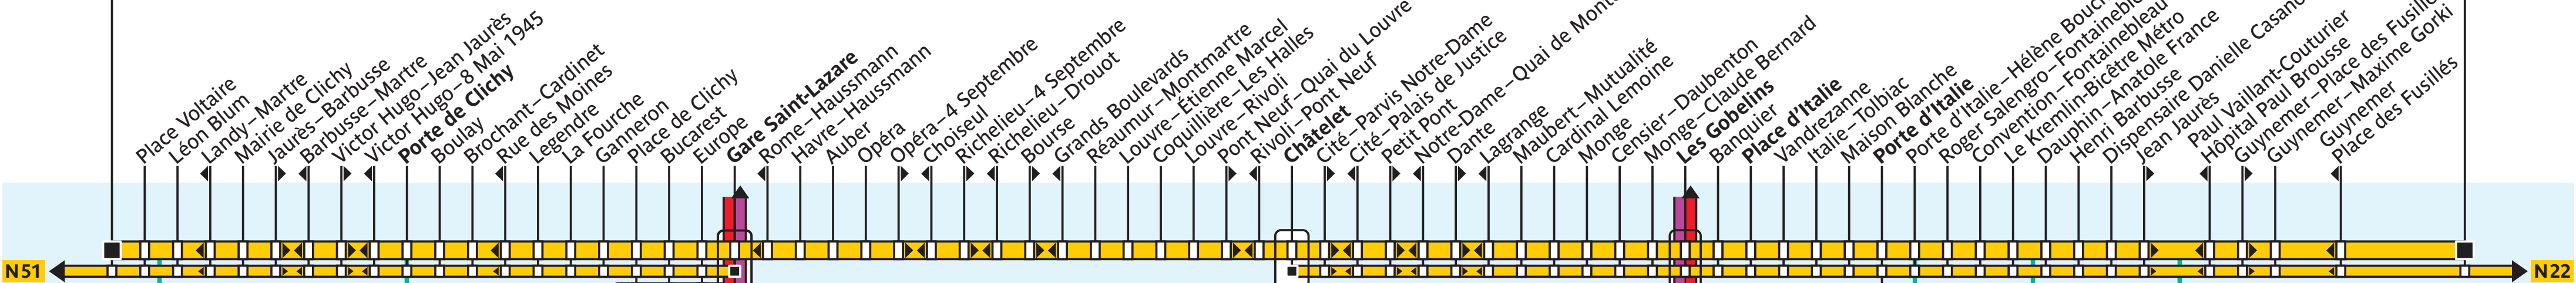

**Asnières–Gennevilliers**  
Gabriel Péri

**Villejuif–Louis Aragon**

N51

N22

Gare d'Enghien

Juvisy RER

N01	N02	N16	N51	N52
N53	N150	N151	N152	
N153	N154	M	RER	

N11	N12	N13	N14	N16
N21	N22	N23	N24	
N122	N144	N145	M	RER

N01

N02

T

Asnières  
ZONE 3

Clichy  
ZONE TARIF. 2

Paris  
ZONE TARIFAIRE 1

Kremlin-B.  
ZONE 2

Villejuif  
ZONE TARIFAIRE 3