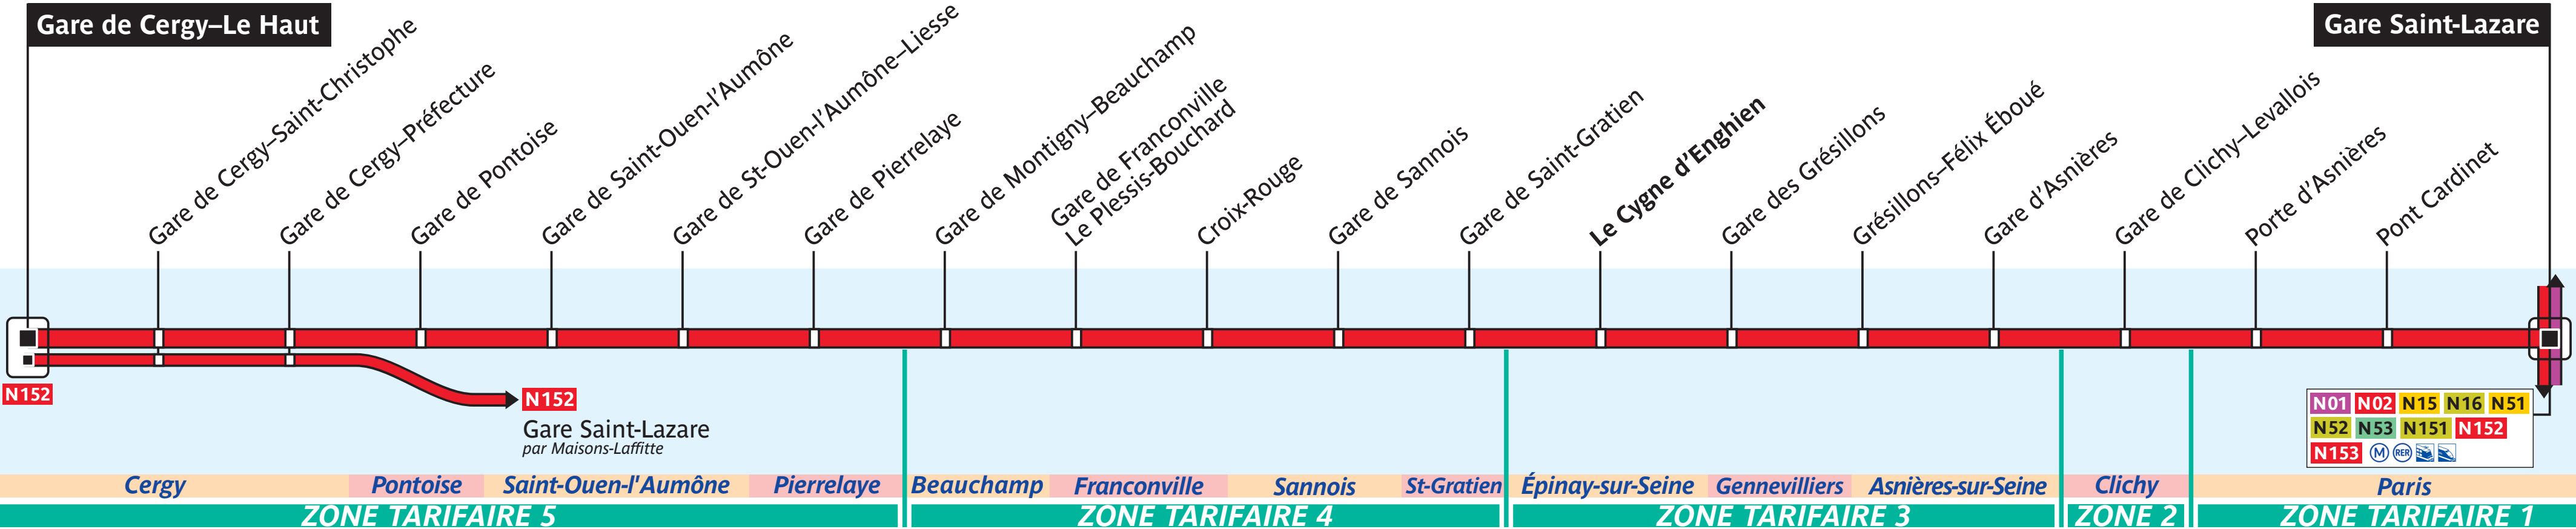

**Gare de Cergy-Le Haut**

**Gare Saint-Lazare**

N152

N152

Gare Saint-Lazare  
par Maisons-Laffitte

N01	N02	N15	N16	N51
N52	N53	N151	N152	
N153	M	RER		

Cergy

Pontoise

Saint-Ouen-l'Aumône

Pierrelaye

Beauchamp

Franconville

Sannois

St-Gratien

Épinay-sur-Seine

Gennevilliers

Asnières-sur-Seine

Clichy

Paris

**ZONE TARIFAIRE 5**

**ZONE TARIFAIRE 4**

**ZONE TARIFAIRE 3**

**ZONE 2**

**ZONE TARIFAIRE 1**