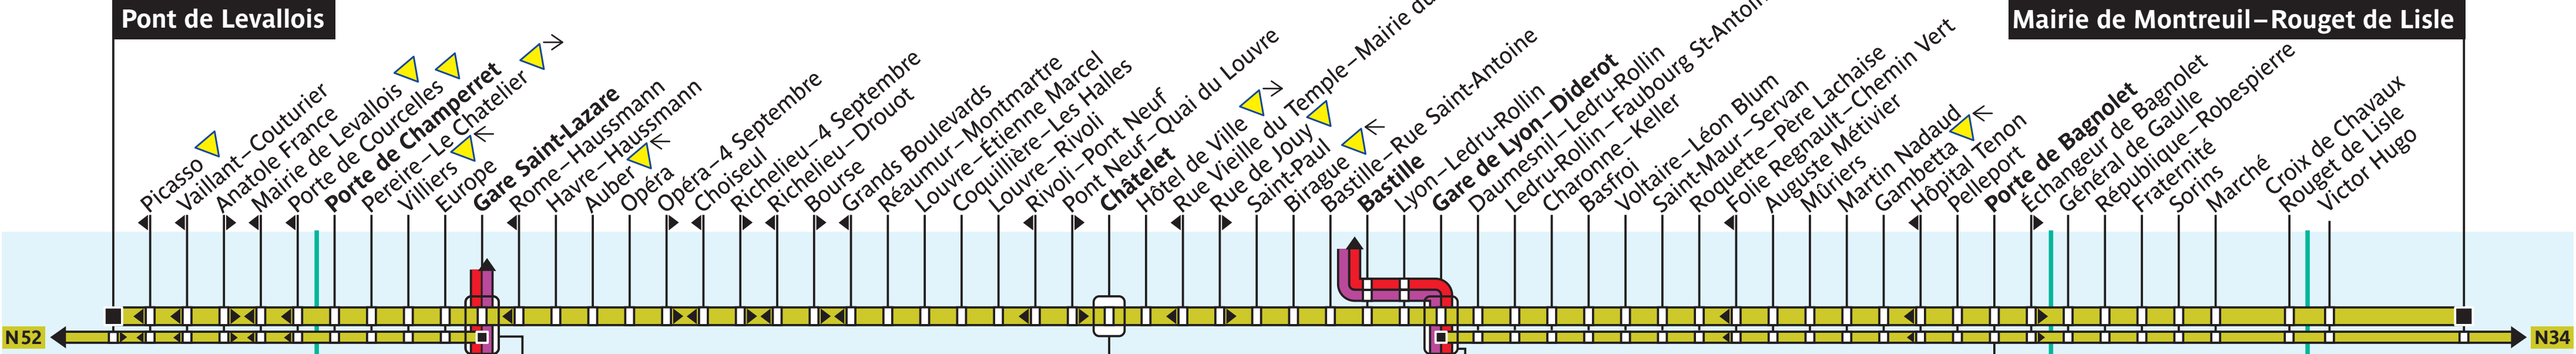

N16

Noctilien

stif

Pont de Levallois

Mairie de Montreuil-Rouget de Lisle

N52
Gare d'Argenteuil

N34
Torcy RER

N01	N02	N15	N51	N52
N53	N150	N151	N152	
N153	N154	M	RER	

N11	N12	N13	N14	N15
N21	N22	N23	N24	
N122	N144	N145	M	RER

N01	N02	N11	N31	N32	N33
N34	N35	N130	N131	N132	
N133	N134	N144	M	RER	

Levallois
ZONE TARIFAIRE 2

Paris
ZONE TARIFAIRE 1

Bagnolet
Montreuil
Z. TARIFAIRE 2 **Z. TARIF. 3**