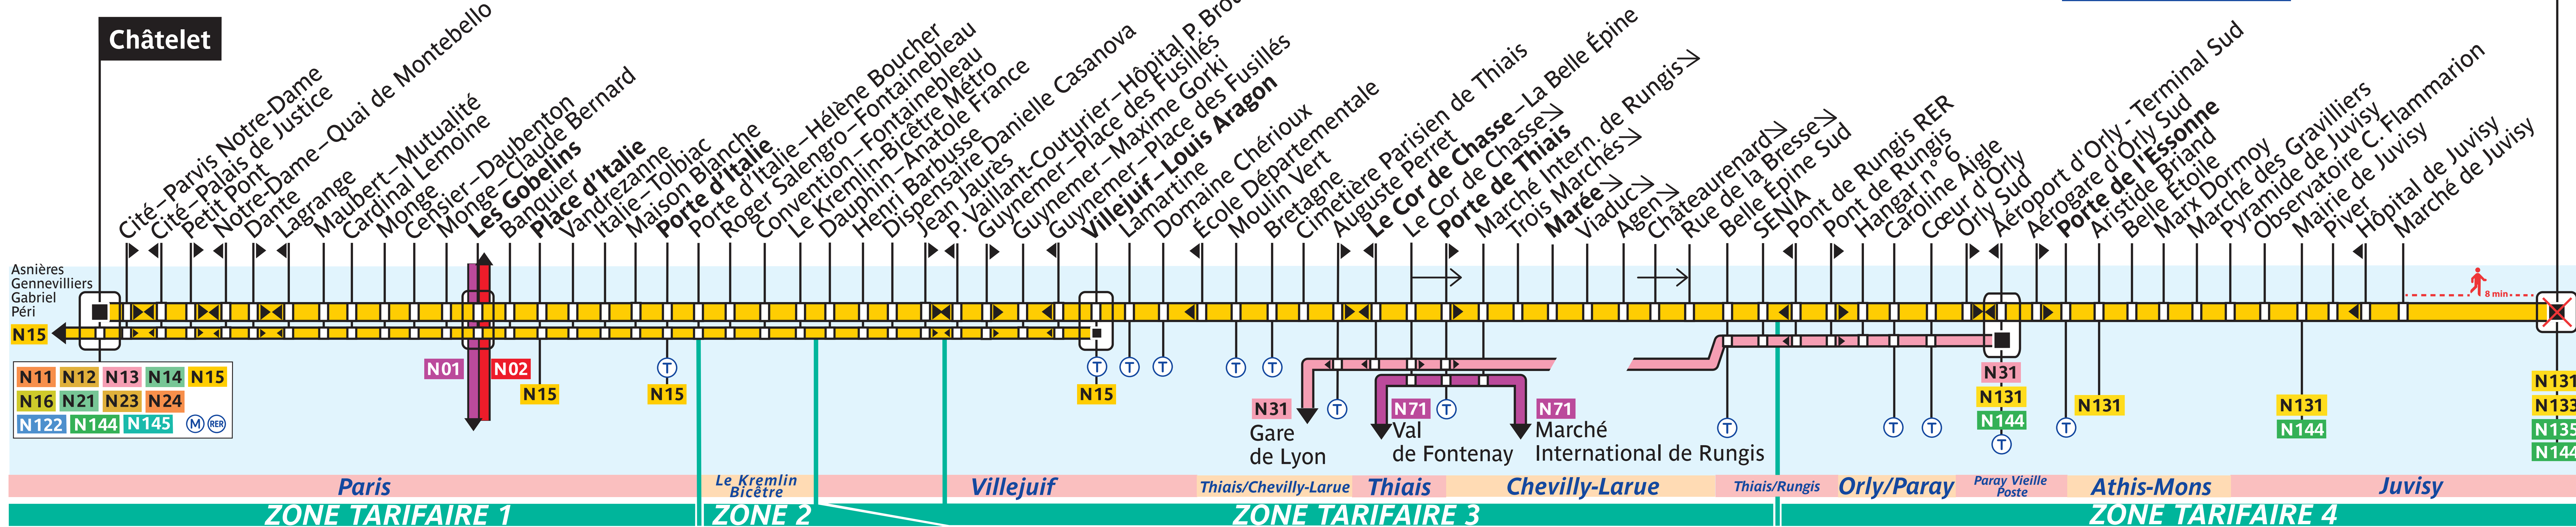

N 22

Châtelet

Arrêt non desservi provisoirement (secteur en travaux)

~~Juvisy-sur-Orge RER~~

Asnières
Gennevilliers
Gabriel
Péri

N15

- N11 N12 N13 N14 N15
- N16 N21 N23 N24
- N122 N144 N145 (M) (RER)

N01 N02

N15

N15

N15

N31

N71

N71

N31

N131

N144

N131

N131

N144

N131

N133

N135

N144

Paris

Le Kremlin
Bicêtre

Villejuif

Thiais/Chevilly-Larue

Thiais

Chevilly-Larue

Thiais/Rungis

Orly/Paray